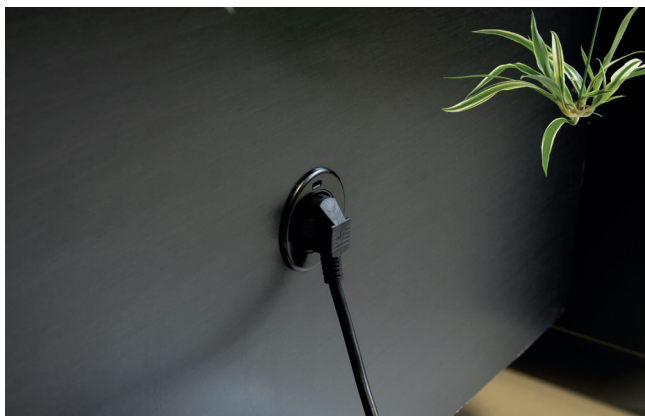

Gniazdo Solo

- > Ze zintegrowaną ładowarką USB typu C o mocy 20 W
- > Ochrona z ruchomą wkładką zapewnia dodatkowe bezpieczeństwo i elegancki design

- > Do grubości materiału: ≥ 8 mm
- > Otwór montażowy \varnothing : 60 mm
- > Wymiary \varnothing : 70 mm
- > Głębokość montażowa: 48,6 mm
- > Montaż: Poprzez pierścień mocujący
- > Napięcie sieciowe: 230 V, 50–60 Hz
- > Podłączenie: Przewodem z wtyczką Schuko
- > Materiał: Tworzywo sztuczne, stal
- > Stopień ochrony: IP20

Zakres dostawy

1 gniazdo
Przewód zasilający 2 m z wtyczką Schuko

Wersja	Kolor/Wykończenie	Nr artykułu
1 x gniazdo Schuko, F (DE)	Stal nierdzewna	820.52.727
1 x gniazdo ładujące USB typ C, 5 V/3 A	Czarny	820.52.726