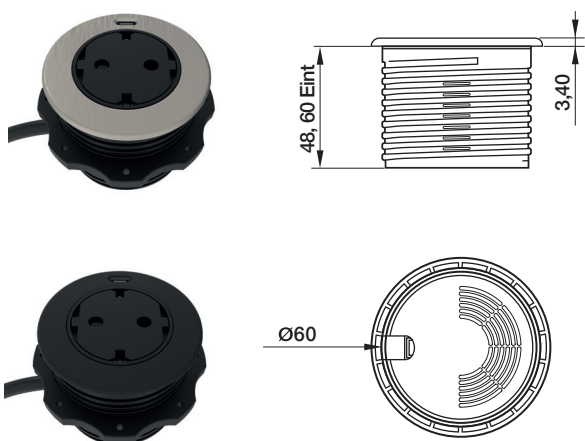

Gniazdo Solo

- > Ze zintegrowaną ładowarką USB typu C o mocy 20 W
- > Ochrona z ruchomą wkładką zapewnia dodatkowe bezpieczeństwo i elegancki design

- > Do grubości materiału: ≥ 8 mm
- > Otwór montażowy \varnothing : 60 mm
- > Wymiary \varnothing : 70 mm
- > Głębokość montażowa: 48,6 mm
- > Montaż: Poprzez pierścień mocujący
- > Napięcie sieciowe: 230 V, 50–60 Hz
- > Podłączenie: Przewodem z wtyczką Schuko
- > Materiał: Tworzywo sztuczne, stal
- > Stopień ochrony: IP20

Zakres dostawy

1 gniazdo
Przewód zasilający 2 m z wtyczką Schuko

Wersja	Kolor/Wykończenie	Nr artykułu
1 x gniazdo Schuko, F (DE)	Stal nierdzewna	820.52.727
1 x gniazdo ładujące USB typ C, 5 V/3 A	Czarny	820.52.726

Opakowanie: 1 szt.