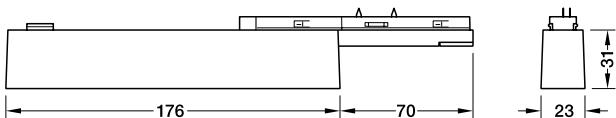

## Oprawa liniowa Spot 9 Connect, Häfele Lighting OneCable

System oświetlenia z płaskim przewodem 24 V, 16 W, IP20

- > Darmowa aplikacja Connect Mesh dla Apple iOS® i Android™
- > Sterowanie bezprzewodowe za pomocą aplikacji Connect Mesh

- > Funkcja ściemniania: Tak
- > Wersja: Z przełącznikiem
- > Materiał obudowy: Tworzywo sztuczne
- > Design: Radiator aluminiowy
- > Długość: 176 mm
- > Szerokość: 23 mm
- > Wysokość: 31 mm
- > Liczba diod LED: 9
- > Żywotność: L80/B10 >50 000 godzin
- > Współczynnik oddawania barw CRI: 90
- > Efektywność energetyczna: G
- > Montaż: Zacisk mocujący
- > Zakres dostawy: 1 oprawa LED z mocowaniem

### Wskazówki montażowe

Wciśnij ostrze stykowe prosto i bez przechylenia.

Ryzyko obrażeń: ostre ostrza stykowe.

Nie dotykaj reflektorów!

W przypadku montażu na ścianie w pionie, łącznik wyrównujący musi być przymocowany bezpośrednio do oprawy w kierunku podłogi jako mechaniczne urządzenie zabezpieczające.

Napięcie V	Temperatura barwowa K	Kolor światła	Strumień świetlny lm	Moc W	Skuteczność świetlna lm/W	Kąt świecenia °	Biały	Czarny
24	2700–5000	Od ciepłego do zimnego białego	1100–1220	16	68–76	40°	833.68.330	833.68.329
						80°	833.68.328	833.68.327