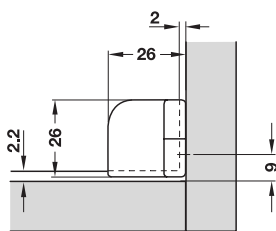

Zawias do drzwi szklanych

→ kąt otwarcia 180°

3

- materiał: cynkal
- wys. drzwi: maks. 800 mm
- szer. drzwi: maks. 350 mm
- grub. tafli szklanej: 4 – 6 mm
- montaż: do przykręcania do ścianki bocznej,
do zaciskania na drzwiach szklanych
- z zatraskiem
- bez otworu w szkle
- maks. ciężar drzwi 4 kg

Drzwi wpuszczane

Montaż

powierzchnia	nr wyrobu
niklowana, matowa	361.84.701

opakowanie: 10 szt.