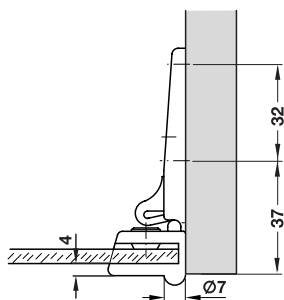

Zawias do drzwi szklanych

→ kąt otwarcia 180°

3

- materiał: cynkal
- wys. drzwi: maks. 800 mm
- szer. drzwi: maks. 350 mm
- grub. tafli szklanej: 4 – 6 mm
- montaż: do przykręcania do ścianki bocznej,
do zaciskania na drzwiach szklanych
- z zatraskiem
- bez otworu w szkle
- maks. ciężar drzwi 4 kg

Drzwi wpuszczane

Montaż

powierzchnia	nr wyrobu
niklowana, matowa	361.84.701

opakowanie: 10 szt.