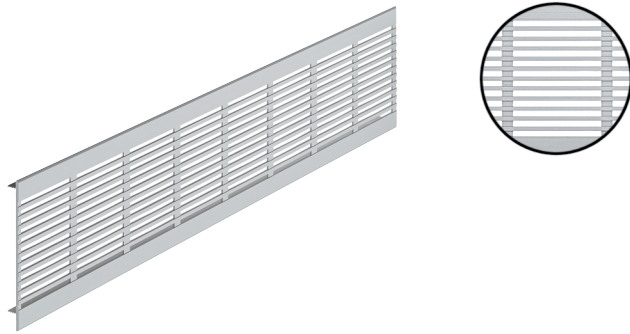

→ aus Aluminium, mit gerillten Stegen
Häfele Startec

- > Ausführung: Sichtkanten mit Facette
- > Montage: zum Einstecken mit gerillten Stegen, beidseitig 7,5 mm gerade ausgeklinkt, Sicherung mit Schrauben
- > Lochung: 54,6 x 3,0 mm

Technische Daten

Länge A x Breite mm	500 x 100	1000 x 100	2000 x 100
Ausschnittmaß mm	486 x 85	986 x 85	1986 x 85
Luftdurchlass cm ²	157,2	314,4	628,9

Werkstoff	Maße (L x B) mm	Oberfläche/Farbe	Artikel-Nr.
Aluminium	500 x 100	silberfarben eloxiert F1	575.28.934
		dunkelbronzefarben eloxiert C4	575.28.134
		weiß, RAL 9010	575.28.734
		schwarz, RAL 9005	575.28.334
	1000 x 100	silberfarben eloxiert F1	575.28.935
		dunkelbronzefarben eloxiert C4	575.28.135
		weiß, RAL 9010	575.28.735
		schwarz, RAL 9005	575.28.335
	2000 x 100	silberfarben eloxiert F1	575.28.936
		weiß, RAL 9010	575.28.736
		schwarz, RAL 9005	575.28.336

Abpackung: 1 Stück

→ aus Aluminium, mit gerillten Stegen
Häfele Startec

- > Montage: zum Einstecken mit gerillten Stegen, beidseitig 7,5 mm gerade ausgeklinkt
- > Lochung: Ø 6 mm

Technische Daten

Länge A x Breite mm	500 x 100	1000 x 100	2000 x 100
Ausschnittmaß mm	485 x 85	985 x 85	1985 x 85
Luftdurchlass cm ²	91,1	184,2	370,4

Werkstoff	Maße (L x B) mm	Oberfläche/Farbe	Artikel-Nr.
Aluminium	500 x 100	silberfarben eloxiert F1	575.26.934
		weiß, RAL 9010	575.26.734
		schwarz, RAL 9005	575.26.334
	1000 x 100	silberfarben eloxiert F1	575.26.935
		weiß, RAL 9010	575.26.735
	2000 x 100	silberfarben eloxiert F1	575.26.936