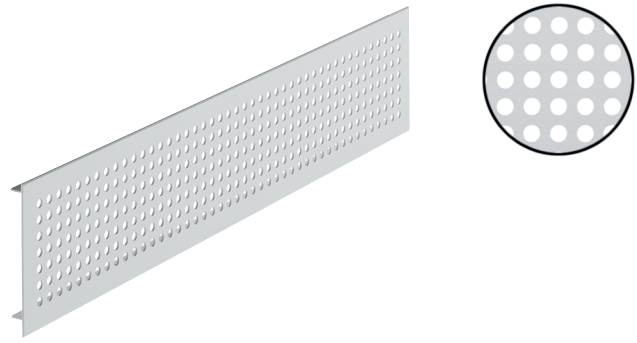

→ aus Aluminium, mit gerillten Stegen
Häfele Startec

- > Ausführung: Sichtkanten mit Facette
- > Montage: zum Einstecken mit gerillten Stegen, beidseitig 7,5 mm gerade ausgeklinkt, Sicherung mit Schrauben
- > Lochung: 54,6 x 3,0 mm

Technische Daten

Länge A x Breite mm	500 x 100	1000 x 100	2000 x 100
Ausschnittmaß mm	486 x 85	986 x 85	1986 x 85
Luftdurchlass cm ²	157,2	314,4	628,9

Werkstoff	Maße (L x B) mm	Oberfläche/Farbe	Artikel-Nr.
Aluminium	500 x 100	silberfarben eloxiert F1	575.28.934
		dunkelbronzefarben eloxiert C4	575.28.134
		weiß, RAL 9010	575.28.734
		schwarz, RAL 9005	575.28.334
	1000 x 100	silberfarben eloxiert F1	575.28.935
		dunkelbronzefarben eloxiert C4	575.28.135
		weiß, RAL 9010	575.28.735
		schwarz, RAL 9005	575.28.335
	2000 x 100	silberfarben eloxiert F1	575.28.936
		weiß, RAL 9010	575.28.736
		schwarz, RAL 9005	575.28.336

Abpackung: 1 Stück

→ aus Aluminium, mit gerillten Stegen
Häfele Startec

- > Montage: zum Einstecken mit gerillten Stegen, beidseitig 7,5 mm gerade ausgeklinkt
- > Lochung: Ø 6 mm

Technische Daten

Länge A x Breite mm	500 x 100	1000 x 100	2000 x 100
Ausschnittmaß mm	485 x 85	985 x 85	1985 x 85
Luftdurchlass cm ²	91,1	184,2	370,4

Werkstoff	Maße (L x B) mm	Oberfläche/Farbe	Artikel-Nr.
Aluminium	500 x 100	silberfarben eloxiert F1	575.26.934
		weiß, RAL 9010	575.26.734
		schwarz, RAL 9005	575.26.334
	1000 x 100	silberfarben eloxiert F1	575.26.935
		weiß, RAL 9010	575.26.735
	2000 x 100	silberfarben eloxiert F1	575.26.936