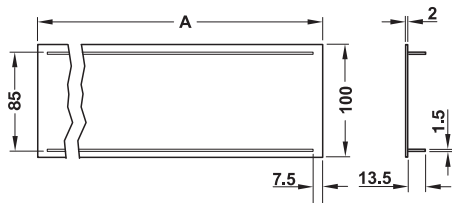

→ aus Aluminium, mit gerillten Stegen
Häfele Startec

- > Ausführung: Sichtkanten mit Facette
- > Montage: zum Einstecken mit gerillten Stegen, beidseitig 7,5 mm gerade ausgeklinkt, Sicherung mit Schrauben
- > Lochung: 54,6 x 3,0 mm

Technische Daten

Länge A x Breite mm	500 x 100	1000 x 100	2000 x 100
Ausschnittmaß mm	486 x 85	986 x 85	1986 x 85
Luftdurchlass cm ²	157,2	314,4	628,9

Werkstoff	Maße (L x B) mm	Oberfläche/Farbe	Artikel-Nr.
Aluminium	500 x 100	silberfarben eloxiert F1	575.28.934
		dunkelbronzefarben eloxiert C4	575.28.134
		weiß, RAL 9010	575.28.734
		schwarz, RAL 9005	575.28.334
	1000 x 100	silberfarben eloxiert F1	575.28.935
		dunkelbronzefarben eloxiert C4	575.28.135
		weiß, RAL 9010	575.28.735
		schwarz, RAL 9005	575.28.335
	2000 x 100	silberfarben eloxiert F1	575.28.936
		weiß, RAL 9010	575.28.736
		schwarz, RAL 9005	575.28.336

Abpackung: 1 Stück

→ aus Aluminium, mit gerillten Stegen
Häfele Startec

- > Montage: zum Einstecken mit gerillten Stegen, beidseitig 7,5 mm gerade ausgeklinkt
- > Lochung: Ø 6 mm

Technische Daten

Länge A x Breite mm	500 x 100	1000 x 100	2000 x 100
Ausschnittmaß mm	485 x 85	985 x 85	1985 x 85
Luftdurchlass cm ²	91,1	184,2	370,4

Werkstoff	Maße (L x B) mm	Oberfläche/Farbe	Artikel-Nr.
Aluminium	500 x 100	silberfarben eloxiert F1	575.26.934
		weiß, RAL 9010	575.26.734
		schwarz, RAL 9005	575.26.334
	1000 x 100	silberfarben eloxiert F1	575.26.935
		weiß, RAL 9010	575.26.735
	2000 x 100	silberfarben eloxiert F1	575.26.936