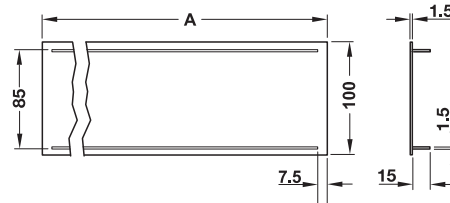

→ aus Aluminium, mit gerillten Stegen
Häfele Startec

- > Ausführung: Sichtkanten mit Facette
- > Montage: zum Einstecken mit gerillten Stegen, beidseitig 7,5 mm gerade ausgeklinkt, Sicherung mit Schrauben
- > Lochung: 54,6 x 3,0 mm

Technische Daten

Länge A x Breite mm	500 x 100	1000 x 100	2000 x 100
Ausschnittmaß mm	486 x 85	986 x 85	1986 x 85
Luftdurchlass cm ²	157,2	314,4	628,9

Werkstoff	Maße (L x B) mm	Oberfläche/Farbe	Artikel-Nr.
Aluminium	500 x 100	silberfarben eloxiert F1	575.28.934
		dunkelbronzefarben eloxiert C4	575.28.134
		weiß, RAL 9010	575.28.734
		schwarz, RAL 9005	575.28.334
	1000 x 100	silberfarben eloxiert F1	575.28.935
		dunkelbronzefarben eloxiert C4	575.28.135
		weiß, RAL 9010	575.28.735
		schwarz, RAL 9005	575.28.335
	2000 x 100	silberfarben eloxiert F1	575.28.936
		weiß, RAL 9010	575.28.736
		schwarz, RAL 9005	575.28.336

Abpackung: 1 Stück

→ aus Aluminium, mit gerillten Stegen
Häfele Startec

- > Montage: zum Einstecken mit gerillten Stegen, beidseitig 7,5 mm gerade ausgeklinkt
- > Lochung: Ø 6 mm

Technische Daten

Länge A x Breite mm	500 x 100	1000 x 100	2000 x 100
Ausschnittmaß mm	485 x 85	985 x 85	1985 x 85
Luftdurchlass cm ²	91,1	184,2	370,4

Werkstoff	Maße (L x B) mm	Oberfläche/Farbe	Artikel-Nr.
Aluminium	500 x 100	silberfarben eloxiert F1	575.26.934
		weiß, RAL 9010	575.26.734
		schwarz, RAL 9005	575.26.334
	1000 x 100	silberfarben eloxiert F1	575.26.935
		weiß, RAL 9010	575.26.735
	2000 x 100	silberfarben eloxiert F1	575.26.936