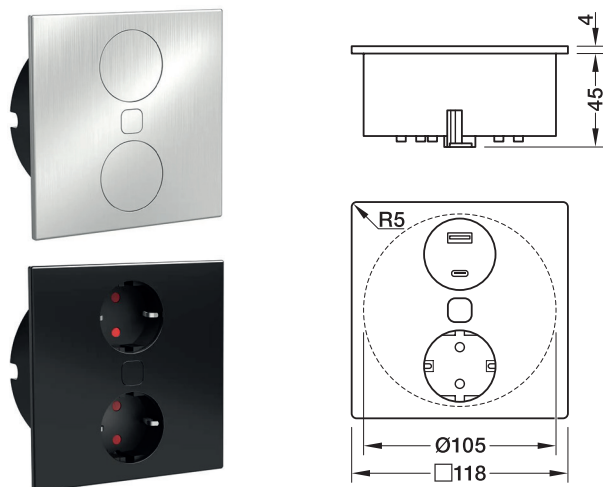

Gniazdo obracane Duplex Q

- > Pokrywa otwierana i zamykana przyciskiem
- > Z zabezpieczeniem przed dziećmi i zintegrowanym odpływem wody

- > Pokrywa: Obracana elektrycznie
- > Do grubości materiału: ≥ 8 mm
- > Otwór montażowy \varnothing : 105 mm
- > Wymiary (dł. x szer.): 118 x 118 mm
- > Głębokość montażowa: 45,5 mm
- > Montaż: Do przyklejenia, zacisk mocujący
- > Napięcie sieciowe: 230 V, 50–60 Hz
- > Podłączenie: Przewodem z wtyczką Schuko
- > Materiał: Pokrywa: stal nierdzewna
Obudowa: tworzywo sztuczne
- > Stopień ochrony: IP20

Zakres dostawy

1 gniazdo
Przewód zasilający 2 m z wtyczką Schuko

| Wersja | Kolor/Wykończenie | Nr artykułu |
|---|------------------------------|-------------|
| 2 x gniazdo Schuko, F (DE) | Stal nierdzewna szczotkowana | 820.52.720 |
| | Czarny matowy | 820.52.722 |
| 1 x gniazdo Schuko, F (DE) | Stal nierdzewna szczotkowana | 820.52.721 |
| 1 x gniazdo ładujące USB typ A, 5 V/2.1 A | | |
| 1 x gniazdo ładujące USB typ C, 5 V/3 A | Czarny matowy | 820.52.723 |

Opakowanie: 1 szt.