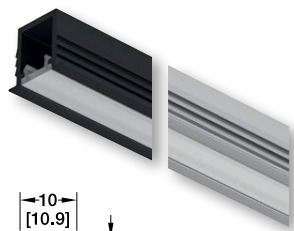

Profile wpuszczane

Aluminium

Profil Häfele Loox5 1104/1103

Profil Häfele Loox5 1104

(Wymiary frezowania)

Zaślepki

- > Materiał: Profil: aluminium, Klosz: tworzywo sztuczne
- > Wykończenie/kolor: Profil: anodowany, Klosz: biały opal, Przepuszczalność światła 60–70%
- > Długość: 3000 mm
- > Szerokość klosza: Profil 1104: 8 mm
Profil 1103: 11 mm
- > Zakres dostawy: 1 profil aluminiowy
1 klosz biały opal

Kolor	Profil 1104	Profil 1103
Czarny	833.95.725	833.95.723
Srebrny	833.95.724	833.95.722

Informacja

Profil 1104 do taśm LED o szerokości maks. 5 mm.

Zaślepki do profilu Häfele Loox5 1104, 1103

- > Materiał: Tworzywo sztuczne
- > Wersja: Z przelotką na przewód
- > Zakres dostawy: 10 szt.

Kolor	Zaślepka 1104	Zaślepka 1103
Czarny	833.95.769	833.95.767
Srebrny	833.95.768	833.95.766

Klosz

Klosz służy do równomiernego rozproszenia światła. Punkty LED są niewidoczne przy gęstości 120 LED/m lub większej. W razie potrzeby można zamówić dodatkowo zastępczy klosz w kolorze czarnym lub przezroczysty.

Klosze patrz strona 73

Czujnik ruchu i przełącznik z funkcją ściemniania do profilu aluminiowego, patrz strony 126/127.

Profil Häfele Loox5 1103

(Wymiary frezowania)

Zaślepki