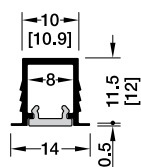

Profile wpuszczane

Aluminium

Profil Häfele Loox5 1104/1103

Profil Häfele Loox5 1104

(Wymiary frezowania)

Zaślepki

- > Materiał: Profil: aluminium, Klosz: tworzywo sztuczne
- > Wykończenie/kolor: Profil: anodowany, Klosz: biały opal, Przepuszczalność światła 60–70%
- > Długość: 3000 mm
- > Szerokość klosza: Profil 1104: 8 mm
Profil 1103: 11 mm
- > Zakres dostawy: 1 profil aluminiowy
1 klosz biały opal

Kolor	Profil 1104	Profil 1103
Czarny	833.95.725	833.95.723
Srebrny	833.95.724	833.95.722

Informacja

Profil 1104 do taśm LED o szerokości maks. 5 mm.

Zaślepki do profilu Häfele Loox5 1104, 1103

- > Materiał: Tworzywo sztuczne
- > Wersja: Z przelotką na przewód
- > Zakres dostawy: 10 szt.