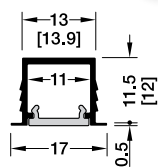

Kolor	Zaślepka 1104	Zaślepka 1103
Czarny	833.95.769	833.95.767
Srebrny	833.95.768	833.95.766

Klosz

Klosz służy do równomiernego rozproszenia światła. Punkty LED są niewidoczne przy gęstości 120 LED/m lub większej. W razie potrzeby można zamówić dodatkowo zastępczy klosz w kolorze czarnym lub przezroczysty.

Klosze patrz strona 73

Czujnik ruchu i przełącznik z funkcją ściemniania do profilu aluminiowego, patrz strony 126/127.

Profil Häfele Loox5 1103

(Wymiary frezowania)

Zaślepki