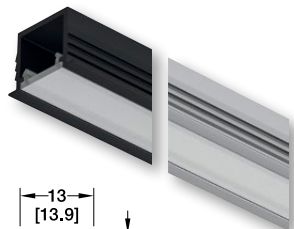

Profile wpuszczane

Aluminium

Profil Häfele Loox5 1104/1103

Profil Häfele Loox5 1104

(Wymiary frezowania)

Zaślepki

- > Materiał: Profil: aluminium, Klosz: tworzywo sztuczne
- > Wykończenie/kolor: Profil: anodowany, Klosz: biały opal, Przepuszczalność światła 60–70%
- > Długość: 3000 mm
- > Szerokość klosza: Profil 1104: 8 mm
Profil 1103: 11 mm
- > Zakres dostawy: 1 profil aluminiowy
1 klosz biały opal

Kolor	Profil 1104	Profil 1103
Czarny	833.95.725	833.95.723
Srebrny	833.95.724	833.95.722

Informacja

Profil 1104 do taśm LED o szerokości maks. 5 mm.

Zaślepki do profilu Häfele Loox5 1104, 1103

- > Materiał: Tworzywo sztuczne
- > Wersja: Z przelotką na przewód
- > Zakres dostawy: 10 szt.

Kolor	Zaślepka 1104	Zaślepka 1103
Czarny	833.95.769	833.95.767
Srebrny	833.95.768	833.95.766

Klosz

Klosz służy do równomiernego rozproszenia światła. Punkty LED są niewidoczne przy gęstości 120 LED/m lub większej. W razie potrzeby można zamówić dodatkowo zastępczy klosz w kolorze czarnym lub przezroczysty.

Klosze patrz strona 73

Czujnik ruchu i przełącznik z funkcją ściemniania do profilu aluminiowego, patrz strony 126/127.

Profil Häfele Loox5 1103

(Wymiary frezowania)

Zaślepki