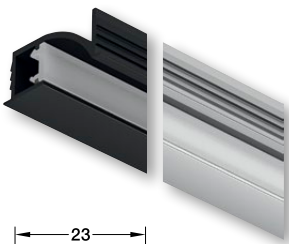

Profile wpuszczane

Aluminium

Profil Häfele Loox5 1107 / 1106, asymetryczny rozsył światła

Profil Häfele Loox5 1107

(Wymiary frezowania)

Profil Häfele Loox5 1106

(Wymiary frezowania)

- > Materiał: Profil: aluminium, Klosz: tworzywo sztuczne
- > Wykończenie/kolor: Profil: anodowany, Klosz: biały opal, Przepuszczalność światła 60–70%
- > Długość: 3000 mm
- > Szerokość klosza: Profil 1107: 8 mm, Profil 1106: 11 mm
- > Zakres dostawy: 1 profil aluminiowy
1 klosz biały opal

Kolor	Profil 1107	Profil 1106
Czarny	833.95.731	833.95.729
Srebrny	833.95.730	833.95.728

! Profil 1106 i 1107 do taśm LED o szerokości maks. 5 mm. Światło niepowodujące oślepiania, idealne do pionowego montażu w szafie ubraniowej.

+ Zaślepki do profilu Häfele Loox5 1107 / 1106

- > Materiał: Tworzywo sztuczne
- > Wersja: Z przelotką na przewód
- > Montaż: Do przykręcenia
- > Zakres dostawy: 10 szt.

Kolor	Profil 1107	Profil 1106
Czarny	833.95.820	833.95.773
Srebrny	833.95.821	833.95.772

! **Klosz**
Klosz służy do równomiernego rozproszenia światła. W razie potrzeby można zamówić dodatkowo zastępczy klosz w kolorze czarnym lub przezroczystym.

➔ Klosze, patrz strona 73.
Narzędzie do montażu 833.72.799 do profilu 1107, patrz strona 186.