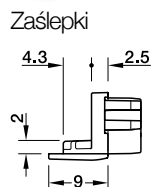

Profile wpuszczane

Aluminium

Profil Häfele Loox5 1107 / 1106, asymetryczny rozsył światła

Profil Häfele Loox5 1107

(Wymiary frezowania)

Profil Häfele Loox5 1106

(Wymiary frezowania)

- > Materiał: Profil: aluminium, Klosz: tworzywo sztuczne
- > Wykończenie/kolor: Profil: anodowany, Klosz: biały opal, Przepuszczalność światła 60–70%
- > Długość: 3000 mm
- > Szerokość klosza: Profil 1107: 8 mm, Profil 1106: 11 mm
- > Zakres dostawy: 1 profil aluminiowy
1 klosz biały opal

Kolor	Profil 1107	Profil 1106
Czarny	833.95.731	833.95.729
Srebrny	833.95.730	833.95.728

! Profil 1106 i 1107 do taśm LED o szerokości maks. 5 mm. Światło niepowodujące oślepiania, idealne do pionowego montażu w szafie ubraniowej.

+ Zaślepki do profilu Häfele Loox5 1107 / 1106

- > Materiał: Tworzywo sztuczne
- > Wersja: Z przelotką na przewód
- > Montaż: Do przykręcenia
- > Zakres dostawy: 10 szt.

Kolor	Profil 1107	Profil 1106
Czarny	833.95.820	833.95.773
Srebrny	833.95.821	833.95.772