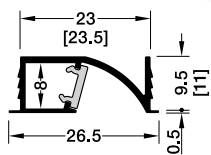

Profile wpuszczane

Aluminium

Profil Häfele Loox5 1107 / 1106, asymetryczny rozsył światła

Profil Häfele Loox5 1107

(Wymiary frezowania)

Profil Häfele Loox5 1106

(Wymiary frezowania)

- > Materiał: Profil: aluminium, Klosz: tworzywo sztuczne
- > Wykończenie/kolor: Profil: anodowany, Klosz: biały opal, Przepuszczalność światła 60–70%
- > Długość: 3000 mm
- > Szerokość klosza: Profil 1107: 8 mm, Profil 1106: 11 mm
- > Zakres dostawy: 1 profil aluminiowy
1 klosz biały opal

Kolor	Profil 1107	Profil 1106
Czarny	833.95.731	833.95.729
Srebrny	833.95.730	833.95.728

! Profil 1106 i 1107 do taśm LED o szerokości maks. 5 mm. Światło niepowodujące oślepiania, idealne do pionowego montażu w szafie ubraniowej.

+ Zaślepki do profilu Häfele Loox5 1107 / 1106

- > Materiał: Tworzywo sztuczne
- > Wersja: Z przelotką na przewód
- > Montaż: Do przykręcenia
- > Zakres dostawy: 10 szt.

Kolor	Profil 1107	Profil 1106
Czarny	833.95.820	833.95.773
Srebrny	833.95.821	833.95.772