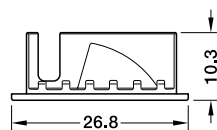

Profile wpuszczane

Aluminium

Profil Häfele Loox5 1107 / 1106, asymetryczny rozsył światła

Profil Häfele Loox5 1107

(Wymiary frezowania)

Profil Häfele Loox5 1106

(Wymiary frezowania)

- > Materiał: Profil: aluminium, Klosz: tworzywo sztuczne
- > Wykończenie/kolor: Profil: anodowany, Klosz: biały opal, Przepuszczalność światła 60–70%
- > Długość: 3000 mm
- > Szerokość klosza: Profil 1107: 8 mm, Profil 1106: 11 mm
- > Zakres dostawy: 1 profil aluminiowy
1 klosz biały opal

Kolor	Profil 1107	Profil 1106
Czarny	833.95.731	833.95.729
Srebrny	833.95.730	833.95.728

! Profil 1106 i 1107 do taśm LED o szerokości maks. 5 mm. Światło niepowodujące oślepiania, idealne do pionowego montażu w szafie ubraniowej.