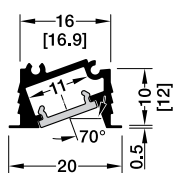

Profile wpuszczane

Aluminium

Profil Häfele Loox5 1107 / 1106, asymetryczny rozsył światła

Profil Häfele Loox5 1107

(Wymiary frezowania)

Profil Häfele Loox5 1106

(Wymiary frezowania)

- > Materiał: Profil: aluminium, Klosz: tworzywo sztuczne
- > Wykończenie/kolor: Profil: anodowany, Klosz: biały opal, Przepuszczalność światła 60–70%
- > Długość: 3000 mm
- > Szerokość klosza: Profil 1107: 8 mm, Profil 1106: 11 mm
- > Zakres dostawy: 1 profil aluminiowy
1 klosz biały opal

Kolor	Profil 1107	Profil 1106
Czarny	833.95.731	833.95.729
Srebrny	833.95.730	833.95.728

! Profil 1106 i 1107 do taśm LED o szerokości maks. 5 mm. Światło niepowodujące oślepiania, idealne do pionowego montażu w szafie ubraniowej.