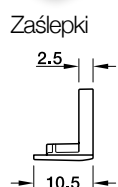

Profile wpuszczane

Aluminium

Profil Häfele Loox5 1107 / 1106, asymetryczny rozsył światła

Profil Häfele Loox5 1107

(Wymiary frezowania)

Profil Häfele Loox5 1106

(Wymiary frezowania)

- > Materiał: Profil: aluminium, Klosz: tworzywo sztuczne
- > Wykończenie/kolor: Profil: anodowany, Klosz: biały opal, Przepuszczalność światła 60–70%
- > Długość: 3000 mm
- > Szerokość klosza: Profil 1107: 8 mm, Profil 1106: 11 mm
- > Zakres dostawy: 1 profil aluminiowy
1 klosz biały opal

Kolor	Profil 1107	Profil 1106
Czarny	833.95.731	833.95.729
Srebrny	833.95.730	833.95.728

! Profil 1106 i 1107 do taśm LED o szerokości maks. 5 mm. Światło niepowodujące oślepiania, idealne do pionowego montażu w szafie ubraniowej.

+ Zaślepki do profilu Häfele Loox5 1107 / 1106

- > Materiał: Tworzywo sztuczne
- > Wersja: Z przelotką na przewód
- > Montaż: Do przykręcenia
- > Zakres dostawy: 10 szt.

Kolor	Profil 1107	Profil 1106
Czarny	833.95.820	833.95.773
Srebrny	833.95.821	833.95.772