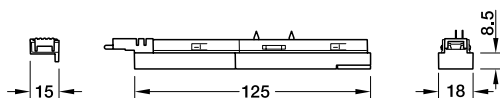

Moduł do taśmy LED Multi-White Connect, Häfele Lighting OneCable

System oświetlenia z płaskim przewodem 24 V, IP20

- > Darmowa aplikacja Connect Mesh dla Apple iOS® i Android™
- > Sterowanie bezprzewodowe za pomocą aplikacji Connect Mesh

- > Obszar zastosowania: Do taśmy LED Loox5 (Multi-White, 3-żyłowa, 24 V)
- > Funkcja ściemniania: Tak
- > Wersja: Z przełącznikiem
- > Montaż: Zacisk mocujący
- > Zakres dostawy: 1 moduł do taśmy LED z mocowaniem

Wskazówki montażowe

Wciśnij ostrze stykowe prosto i bez przechylenia. Ryzyko obrażeń: ostre ostrza stykowe.

W przypadku montażu na ścianie w pionie, łącznik wyrównujący musi być przymocowany bezpośrednio do światła w kierunku podłogi jako mechaniczne urządzenie zabezpieczające.

Wskazówka dotycząca zamówienia

Taśmy LED z asortymentu Loox5 (24 V, Multi-White, 3-żyłowa, 8 mm) należy zamówić osobno.

Napięcie V	Moc W	Biały	Czarny
24	75	833.68.334	833.68.333