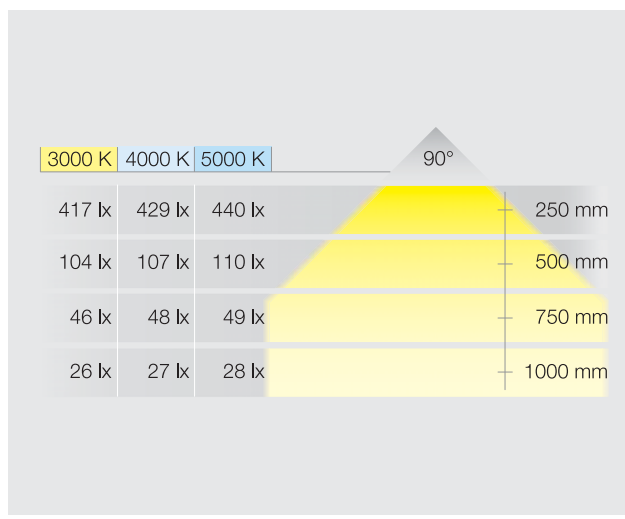

## LISTWA LED WTYKOWA

Listwa świetlna LED 2024 zapewni szerokie spektrum dekoracyjnych możliwości zastosowania. Kolejno można wietnąć maks. 15 listew. Dzięki różnym rodzajom montażu (do przyklejania lub przykręcania) listwa idealnie nadaje się także do montażu w istniejących aranżacjach.

- > możliwość ściemniania
- > montaż pasa świetlnego z maks. 15 oprawami
- > montaż: do przyklejania lub przykręcania z dołączonym klipsem mocującym

- > zasilacz patrz strona 54

Nr art.	833.73.030	833.73.031	833.73.032
temperatura barwy (K)	3000 (biały ciepły)	4000 (biały zimny)	5000 (biały zimny)
długość (mm)	260,7	260,7	260,7
szerokość (mm)	9,5	9,5	9,5
wysokość (mm)	8,3	8,3	8,3
moc (W)	2,1	2,1	2,1
liczba diod LED	9	9	9
strumień świetlny (lm)	112	113	126
skuteczność świetlna (lm/W)	53	54	60
wskaźnik oddawania barw (CRI)	82	82	82
klasa efektywności energetycznej	A++	A++	A++
ważone zużycie energii (kWh/1000 h)	2,31	2,31	2,31
materiał	tworzywo sztuczne, matowe		
zakres dostawy	1 listwa z materiałami montażowymi		