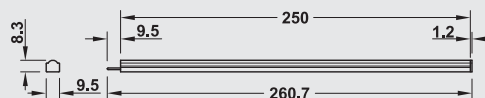

LED 2024

Przewód zasilający 2 m
> nr art. 833.73.700

Przewód zasilający 2 m ze
ściemniaczem (bez funkcji pamięci)
długość ściemniacza: 57,5 mm
> nr art. 833.73.701

Przewód łączący
> 50 mm nr art. 833.73.702
> 500 mm nr art. 833.73.703
> 1000 mm nr art. 833.73.704
> 2000 mm nr art. 833.73.705

Łącznik narożny prawy
> nr art. 833.73.706

Łącznik narożny lewy
> nr art. 833.73.707