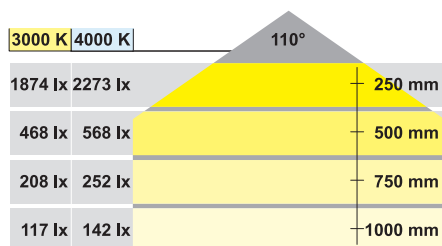

- jednorodne, bez widocznych punktów LED
- wyjątkowo płaska konstrukcja
- idealne do oświetlenia blatów roboczych

- zastosowanie: do równomiernego oświetlenia szafek i kuchni
- materiał: tworzywo sztuczne
- powierzchnia/kolor: srebrna
- wskaźnik oddawania barw: 82

### Häfele Loox LED 3022

oprawa wpuszczana, okrągła

- wymiary (wys. x średn.): 6,2 x 185 mm
- montaż: do wpuszczania
- średnica otworu: 180 mm

#### Zakres dostawy

1 oprawa z przewodem 2 m oraz materiały montażowe

barwa światła	strumień świetlny	moc W	nr artykułu
ciepła 3000 K	362 lm	4,8	833.75.100
neutralna 4000 K	408 lm		833.75.101

opakowanie: 1 lub 20 szt.

### Häfele Loox LED 3023

oprawa montowana na powierzchni

- wymiary (wys. x średn.): 6,2 x 180 mm
- montaż: do przykręcania