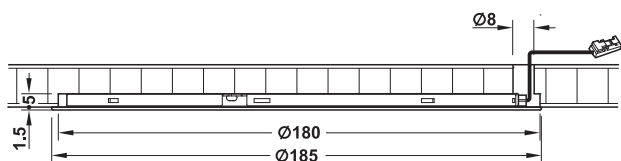

### Häfele Loox LED 3022

oprawa wpuszczana, okrągła

- wymiary (wys. x średn.): 6,2 x 185 mm
- montaż: do wpuszczania
- średnica otworu: 180 mm

### Häfele Loox LED 3023

oprawa montowana na powierzchni

- wymiary (wys. x średn.): 6,2 x 180 mm
- montaż: do przykręcania