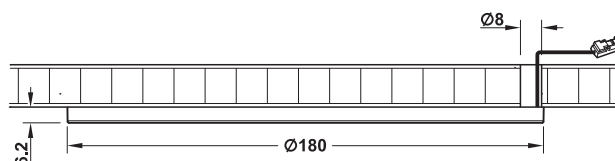

### Häfele Loox LED 3022

oprawa wpuszczana, okrągła

- wymiary (wys. x średn.): 6,2 x 185 mm
- montaż: do wpuszczania
- średnica otworu: 180 mm

#### Zakres dostawy

1 oprawa z przewodem 2 m oraz materiały montażowe

barwa światła	strumień świetlny	moc W	nr artykułu
ciepła 3000 K	362 lm	4,8	833.75.100
neutralna 4000 K	408 lm		833.75.101

opakowanie: 1 lub 20 szt.

### Häfele Loox LED 3023

oprawa montowana na powierzchni

- wymiary (wys. x średn.): 6,2 x 180 mm
- montaż: do przykręcania