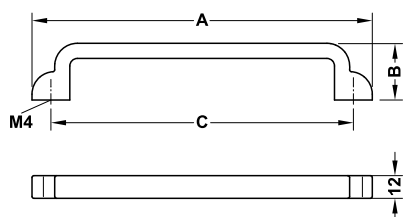

Model H1530

Prezentowanym uchwytem celowo nadano podniszczony wygląd. W ten sposób każdy uchwyt jest unikatowy.

6

powierzchnia/ kolor	wym. A mm	wym. B mm	wym. C mm	nr artykułu
mosiądzowana	148	30	128	106.61.143
antycznie	180	30	160	106.61.144
brąz przecierany, olejowany	148	30	128	106.61.043
	180	30	160	106.61.044
cyna antyczna	148	30	128	106.61.943
	180	30	160	106.61.944

opakowanie: 1 lub 10 szt.