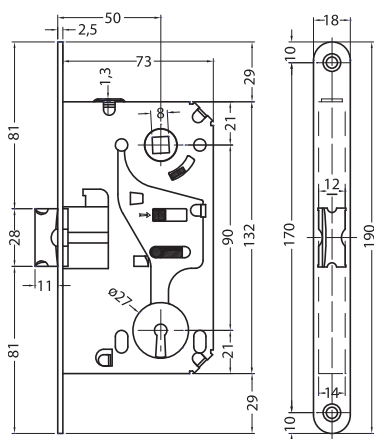

Zamek B-SOFT, lewy/prawy z możliwością przestawienia

BB

WC

PZ

- zastosowanie: do drzwi drewnianych przylgowych lub bezprzylgowych, prawy/lewy z możliwością przestawienia
- materiał: czoło i obudowa zamka: stal; zapadka: cynkał
- czoło zamka: zaokrąglone
- orzech klamki: 8 mm, blokada WC 6 mm
- zapadka: blokowana po przekręceniu klucza lub zamknięcia WC
- rozstaw zamka: BB, WC - 90 mm, PZ - 85 mm
- dornmass: 50 mm

Zakres dostawy

- 1 zamek wpuszczany
- 1 klucz (wersja BB)

model	chrom satyna
BB	911.23.372
WC 6 mm	911.23.374
PZ	911.23.373