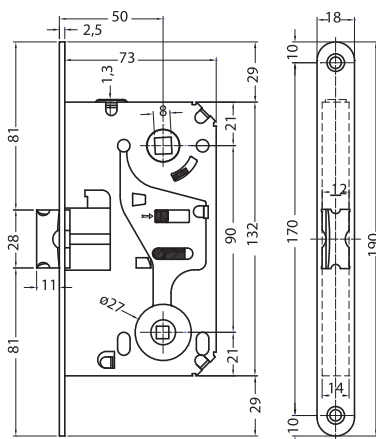

Zamek B-SOFT, lewy/prawy z możliwością przestawienia

BB

WC

PZ

- zastosowanie: do drzwi drewnianych przylgowych lub bezprzylgowych, prawy/lewy z możliwością przestawienia
- materiał: czoło i obudowa zamka: stal; zapadka: cynkał
- czoło zamka: zaokrąglone
- orzech klamki: 8 mm, blokada WC 6 mm
- zapadka: blokowana po przekręceniu klucza lub zamknięcia WC
- rozstaw zamka: BB, WC - 90 mm, PZ - 85 mm
- dornmass: 50 mm

Zakres dostawy

- 1 zamek wpuszczany
- 1 klucz (wersja BB)

model	chrom satyna
BB	911.23.372
WC 6 mm	911.23.374
PZ	911.23.373