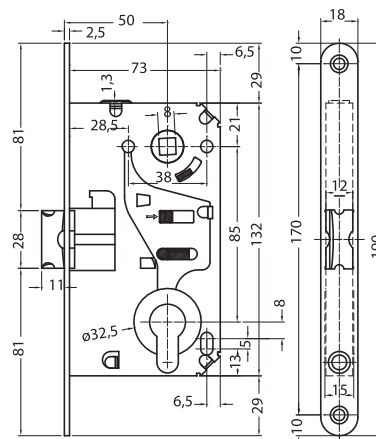

Zamek B-SOFT, lewy/prawy z możliwością przestawienia

BB

WC

PZ

- zastosowanie: do drzwi drewnianych przylgowych lub bezprzylgowych, prawy/lewy z możliwością przestawienia
- materiał: czoło i obudowa zamka: stal; zapadka: cynkał
- czoło zamka: zaokrąglone
- orzech klamki: 8 mm, blokada WC 6 mm
- zapadka: blokowana po przekręceniu klucza lub zamknięcia WC
- rozstaw zamka: BB, WC - 90 mm, PZ - 85 mm
- dornmass: 50 mm

Zakres dostawy

- 1 zamek wpuszczany
- 1 klucz (wersja BB)

model	chrom satyna
BB	911.23.372
WC 6 mm	911.23.374
PZ	911.23.373