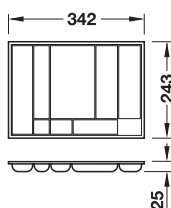

→ **Wkład na przybory biurowe z szerokim brzegiem**  
do przechowywania drobnych przedmiotów

- zastosowanie: do szuflad o szerokości zabudowy w świetle 392 mm
- wymiary (S x G x W): 342 x 243 x 25 mm
- materiał: tworzywo sztuczne
- kolor: czarny, RAL 9011
- wersja: płynne przesuwanie po krawędzi szuflady do zawieszenia
- montaż:

szerokość zabudowy mm	nr wyrobu
392	429.24.351

opakowanie: 1 szt.

**Wskazówka dotycząca zamówienia**

Od 1000 szt. również z logo zamawiającego.