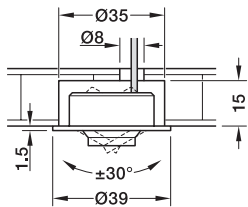

Häfele Loox5 LED 3097

Einbauleuchte, 24 V, 1,4 W, Bohrlochdurchmesser: 35 mm

5 24 V  

2

12/24 V

3000 K	4000 K	5000 K	25°	
1715 lx	1825 lx	1830 lx		250 mm
615 lx	660 lx	660 lx		500 mm
275 lx	290 lx	290 lx		750 mm
155 lx	160 lx	165 lx		1000 mm

- > langlebige optische und mechanische Komponenten
- > schmaler Abstrahlwinkel für klare Akzentuierungen

- > dimmbar: ja
- > Einsatzbereich: fokussiertes Präsentationslicht für Objekte in Shops oder Museen
- > Gehäuse Werkstoff: Aluminium
- > Eigenschaften: schwenkbar
- > Schwenkbereich z-Achse: 60°
- > Anzahl LEDs: 1
- > Lebensdauer: L80/B10 50000 h
- > Farbwiedergabeindex Ra: 90
- > Farbwiedergabeindex R9: >70
- > Schutzart: IP20
- > Montage: zum Einbohren und Klemmen
- > Bohrlochdurchmesser: 35 mm
- > Kabellänge: 2000 mm

Abpackung: 1 Stück

-  Netzteil-Set mit 6-fach Verteiler, 24 V ▶ MB 2.313
-  Schalter und Sensoren Loox ▶ MB 2.267
-  Steuerungskomponenten Connect Mesh ▶ MB 2.284

DGH-M 2021, HDE-de, 10/20; Maßangaben unverbindlich. Konstruktionsänderungen vorbehalten.