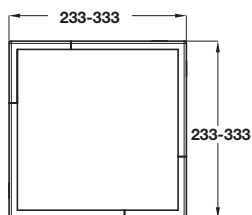

Ninka Easy Flex system organizacji szuflady

- materiał: tworzywo sztuczne
- wymiary: 4 stopniowa regulacja 233 – 333 mm, wysokość 115 mm

kolor	nr artykułu
jasny szary	556.81.681

opakowanie: 1 szt.

Ninka Cuisio Universal

- zastosowanie: do wszystkich typów szuflad, matę można docinać
- materiał: tworzywo sztuczne i aluminium
- kolor: wkładów: grafit lub biały, maty: antracyt lub biała

kolor	głębokość mm	wysokość mm	szerokość frontu mm	nr artykułu
wkładów: grafit maty: antracyt	500	55	600	550.30.306
			900	550.30.309
wkładów: biały maty: biały	500	55	600	550.30.706
			900	550.30.709