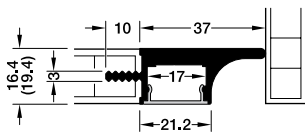

Profile

Aluminium

Profil Häfele Loox 3101, wieńcowy

Rysunek przedstawia przykład montażu na płycie o grubości 19 mm

- > Połączenie listwy uchwytywnej i oświetlenia roboczego

- > Obszar zastosowania: Do frontów bez uchwytów
- > Materiał: Profil: aluminium
- > Kierunek świecenia: W dół
- > Długość: 2500 mm
- > Zakres dostawy: 1 profil

Uwagi

Do taśm LED o szerokości do 8 mm.
Przed przyklejeniu taśm LED należy oczyścić powierzchnię do klejenia. Powinna być całkowicie wolna od brudu, tłuszczu i kurzu!

Uwagi do zamówienia

Klosz należy zamówić osobno.