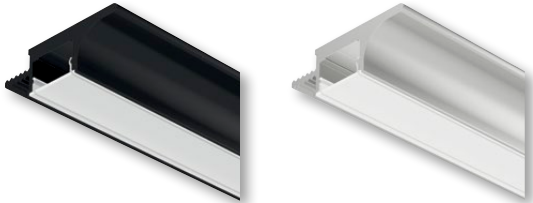

Profile

Aluminium

Profil Häfele Loox 3101, wieńcowy

Rysunek przedstawia przykład montażu na płycie o grubości 19 mm

- > Połączenie listwy uchwytywnej i oświetlenia roboczego

- > Obszar zastosowania: Do frontów bez uchwytów
- > Materiał: Profil: aluminium
- > Kierunek świecenia: W dół
- > Długość: 2500 mm
- > Zakres dostawy: 1 profil

Uwagi

Do taśm LED o szerokości do 8 mm.
Przed przyklejeniu taśm LED należy oczyścić powierzchnię do klejenia. Powinna być całkowicie wolna od brudu, tłuszczu i kurzu!

Uwagi do zamówienia

Klosz należy zamówić osobno.

| Grubość płyty mm | Kolor/wykończenie | Nr artykułu |
|------------------|----------------------------|-------------------|
| 16 | Profil: czarny, anodowany | 833.02.688 |
| | Profil: srebrny, anodowany | 833.02.687 |
| 19 | Profil: czarny, anodowany | 833.02.686 |
| | Profil: srebrny, anodowany | 833.02.685 |

Klosz do profili 3101, 3102, 5101

- > Materiał: Tworzywo sztuczne
- > Zastosowanie: Do profili 3101, 3102, 5101
- > Montaż: Na wciśnięcie
- > Zakres dostawy: 1 klosz

| Kolor | Przepuszczalność światła | 2000 mm | 2500 mm | 6000 mm |
|---------------|--------------------------|-------------------|-------------------|-------------------|
| Czarny | 25% | – | 833.01.852 | 833.01.858 |
| Satynowy | 54% | 833.01.762 | 833.01.786 | 833.01.791 |
| Transparentny | 90% | 833.01.763 | 833.01.787 | 833.01.793 |