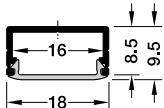

Profile nawierzchniowe

Aluminium

Profil Häfele Loox 2190

Zaślepka

- > Materiał: Profil: aluminium, Klosz: tworzywo sztuczne
- > Wykończenie/kolor: Profil: anodowany srebrny
- > Długość x szerokość x wysokość: 2500 x 18 mm x 9,5 mm
- > Zakres dostawy: 1 profil, 1 klosz

- ➔** Przełącznik do profili aluminiowych 16 mm, patrz strona 128.
Klosze, patrz strona 73.

Profil Häfele Loox 2191

Zaślepka

- > Materiał: Profil: aluminium, Klosz: tworzywo sztuczne
- > Wykończenie/kolor: Profil: anodowany srebrny
- > Długość x szerokość x wysokość: 2500 x 18 mm x 14 mm
- > Zakres dostawy: 1 profil, 1 klosz