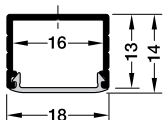

- ➔** Przełącznik do profili aluminiowych 16 mm, patrz strona 128.
Klosze, patrz strona 73.

Profil Häfele Loox 2191

Zaślepka

- > Materiał: Profil: aluminium, Klosz: tworzywo sztuczne
- > Wykończenie/kolor: Profil: anodowany srebrny
- > Długość x szerokość x wysokość: 2500 x 18 mm x 14 mm
- > Zakres dostawy: 1 profil, 1 klosz