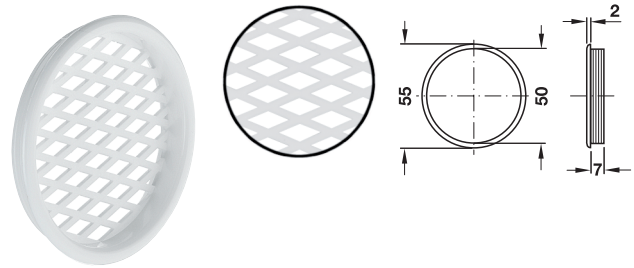

→ aus Kunststoff

- > Ausführung: mit Abdeckrand
- > Montage: zum Einlassen

Werkstoff	Farbe	Luftdurchlass cm ²	Artikel-Nr.
Kunststoff	weiß	2,1	571.05.718

Abpackung: 1 oder 50 Stück

→ aus Kunststoff, mit Harpunensteg

- > Ausführung: mit Abdeckrand, mit Harpunensteg
- > Montage: zum Einlassen

Werkstoff	Farbe	Artikel-Nr.
Kunststoff	weiß, RAL 9010	571.10.700
	grauweiß, RAL 9002	571.10.504

Abpackung: 1 oder 100 Stück

→ aus Kunststoff, mit Harpunensteg

- > Ausführung: mit Abdeckrand, mit Harpunensteg
- > Montage: zum Einlassen
- > Luftdurchlass: 4,3 cm²

Werkstoff	Farbe	Artikel-Nr.
Kunststoff	weiß	571.09.767
	braun	571.09.167

Abpackung: 1 oder 50 Stück

→ aus Kunststoff

- > Ausführung: mit Abdeckrand
- > Montage: zum Einlassen

Werkstoff	Farbe	Luftdurchlass cm ²	Artikel-Nr.
Kunststoff (PP)	weiß	6,4	571.01.701

Abpackung: 1 oder 50 Stück

→ aus Kunststoff, flach