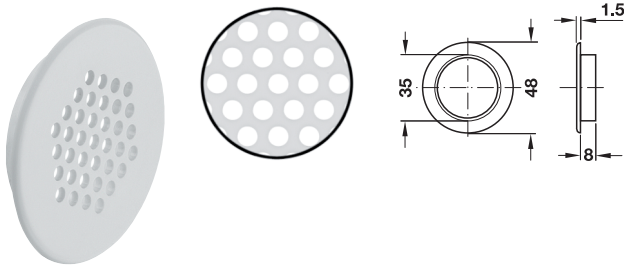

→ aus Kunststoff

- > Ausführung: mit Abdeckrand
- > Montage: zum Einlassen

Werkstoff	Farbe	Luftdurchlass cm ²	Artikel-Nr.
Kunststoff	weiß	2,1	571.05.718

Abpackung: 1 oder 50 Stück

→ aus Kunststoff, mit Harpunensteg

- > Ausführung: mit Abdeckrand, mit Harpunensteg
- > Montage: zum Einlassen

Werkstoff	Farbe	Artikel-Nr.
Kunststoff	weiß, RAL 9010	571.10.700
	grauweiß, RAL 9002	571.10.504

Abpackung: 1 oder 100 Stück

→ aus Kunststoff, mit Harpunensteg

- > Ausführung: mit Abdeckrand, mit Harpunensteg
- > Montage: zum Einlassen
- > Luftdurchlass: 4,3 cm²

Werkstoff	Farbe	Artikel-Nr.
Kunststoff	weiß	571.09.767
	braun	571.09.167

Abpackung: 1 oder 50 Stück

→ aus Kunststoff

- > Ausführung: mit Abdeckrand
- > Montage: zum Einlassen

Werkstoff	Farbe	Luftdurchlass cm ²	Artikel-Nr.
Kunststoff (PP)	weiß	6,4	571.01.701

Abpackung: 1 oder 50 Stück

→ aus Kunststoff, flach