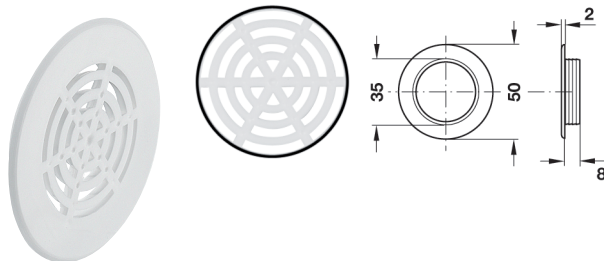

→ aus Kunststoff

- > Ausführung: mit Abdeckrand
- > Montage: zum Einlassen

Werkstoff	Farbe	Luftdurchlass cm ²	Artikel-Nr.
Kunststoff	weiß	2,1	571.05.718

Abpackung: 1 oder 50 Stück

→ aus Kunststoff, mit Harpunensteg

- > Ausführung: mit Abdeckrand, mit Harpunensteg
- > Montage: zum Einlassen

Werkstoff	Farbe	Artikel-Nr.
Kunststoff	weiß, RAL 9010	571.10.700
	grauweiß, RAL 9002	571.10.504

Abpackung: 1 oder 100 Stück

→ aus Kunststoff, mit Harpunensteg

- > Ausführung: mit Abdeckrand, mit Harpunensteg
- > Montage: zum Einlassen
- > Luftdurchlass: 4,3 cm²

Werkstoff	Farbe	Artikel-Nr.
Kunststoff	weiß	571.09.767
	braun	571.09.167

Abpackung: 1 oder 50 Stück

→ aus Kunststoff

- > Ausführung: mit Abdeckrand
- > Montage: zum Einlassen

Werkstoff	Farbe	Luftdurchlass cm ²	Artikel-Nr.
Kunststoff (PP)	weiß	6,4	571.01.701

Abpackung: 1 oder 50 Stück

→ aus Kunststoff, flach