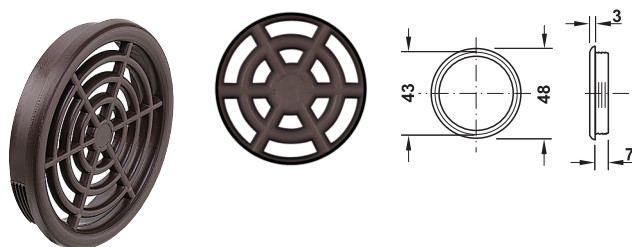

→ aus Kunststoff

- > Ausführung: mit Abdeckrand
- > Montage: zum Einlassen

Werkstoff	Farbe	Luftdurchlass cm ²	Artikel-Nr.
Kunststoff	weiß	2,1	571.05.718

Abpackung: 1 oder 50 Stück

→ aus Kunststoff, mit Harpunensteg

- > Ausführung: mit Abdeckrand, mit Harpunensteg
- > Montage: zum Einlassen

Werkstoff	Farbe	Artikel-Nr.
Kunststoff	weiß, RAL 9010	571.10.700
	grauweiß, RAL 9002	571.10.504

Abpackung: 1 oder 100 Stück

→ aus Kunststoff, mit Harpunensteg

- > Ausführung: mit Abdeckrand, mit Harpunensteg
- > Montage: zum Einlassen
- > Luftdurchlass: 4,3 cm²

Werkstoff	Farbe	Artikel-Nr.
Kunststoff	weiß	571.09.767
	braun	571.09.167

Abpackung: 1 oder 50 Stück

→ aus Kunststoff

- > Ausführung: mit Abdeckrand
- > Montage: zum Einlassen

Werkstoff	Farbe	Luftdurchlass cm ²	Artikel-Nr.
Kunststoff (PP)	weiß	6,4	571.01.701

Abpackung: 1 oder 50 Stück

→ aus Kunststoff, flach