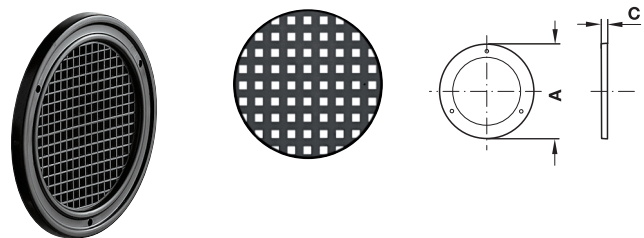

- > Ausführung: mit Abdeckrand, mit Harpunensteg
- > Montage: zum Einlassen

Werkstoff	Farbe	Artikel-Nr.
Kunststoff	weiß, RAL 9010	571.10.700
	grauweiß, RAL 9002	571.10.504

Abpackung: 1 oder 100 Stück

→ aus Kunststoff, mit Harpunensteg

- > Ausführung: mit Abdeckrand, mit Harpunensteg
- > Montage: zum Einlassen
- > Luftdurchlass: 4,3 cm²

Werkstoff	Farbe	Artikel-Nr.
Kunststoff	weiß	571.09.767
	braun	571.09.167

Abpackung: 1 oder 50 Stück

→ aus Kunststoff

- > Ausführung: mit Abdeckrand
- > Montage: zum Einlassen

Werkstoff	Farbe	Luftdurchlass cm ²	Artikel-Nr.
Kunststoff (PP)	weiß	6,4	571.01.701

Abpackung: 1 oder 50 Stück

→ aus Kunststoff, flach

- > Montage: zum Einlassen, Befestigen durch Nageln

Farbe	Maß A mm	Maß C mm	Lochung mm	Artikel-Nr.
weiß	50	3,5	1,4 x 1,4	570.03.728
	60	4,0	1 x 1	570.03.737
braun	50	3,5	1,4 x 1,4	570.03.120
	60	4,0	1 x 1	570.03.139