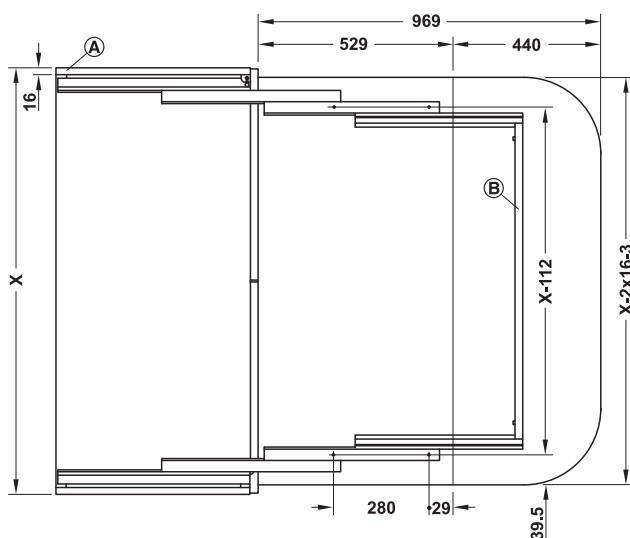

Ausziehtischbeschlag, freitragend

- > Ausziehtisch anstatt eines Schubkastens, bei einheitlichem Frontbild
- > bis zu 5 Sitzplätze

Funktion

- > Einsatzbereich: für Küchen- und Wohnmöbel, hinter abklappbaren Schubkastenfronten
- > Werkstoff: Führungsprofil: Aluminium, Mechanismus: Stahl
- > Oberfläche: Führungsprofil: silberfarben eloxiert, Mechanismus: verzinkt
- > lichte Einbautiefe: min. 540 mm
- > Maße: Platte: Länge 969 mm, Breite Platte = lichte Korpusbreite – 3 mm
- > Tragkraft: 60 kg

Lieferumfang

1 Paar Laufschiene
Befestigungsmaterial
Montageanleitung
ohne Tischplatte

für Korpusbreite mm	Artikel-Nr.
600	505.73.944
900	505.73.945
1200	505.73.946

Abpackung: 1 Garnitur

Bestellhinweis

Die Tischplatte ist nicht im Lieferumfang enthalten. Scharniere für Schubkastenfront und Klapptischscharniere bitte separat bestellen.

Hinweis

Achtung!
Korpus gegen Kippen sichern!
Das System ist vorgerichtet für Seitenwanddicke **(A)** 16 mm
Bei Verwendung von 19er-Seitenwänden muss das Verbindungsprofil **(B)** auf beiden Seiten um 1,5 mm gekürzt werden.