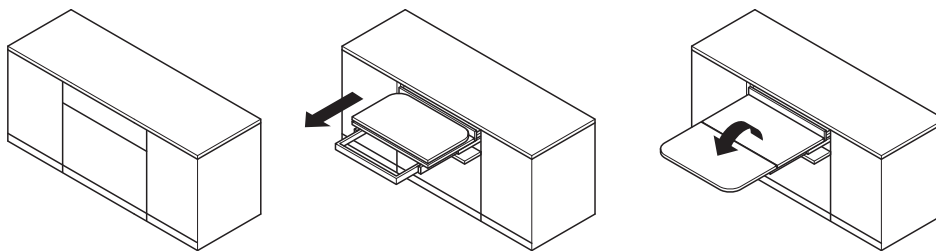

Ausziehtischbeschlag, freitragend

- > Ausziehtisch anstatt eines Schubkastens, bei einheitlichem Frontbild
- > bis zu 5 Sitzplätze

Funktion

- > Einsatzbereich: für Küchen- und Wohnmöbel, hinter abklappbaren Schubkastenfronten
- > Werkstoff: Führungsprofil: Aluminium, Mechanismus: Stahl
- > Oberfläche: Führungsprofil: silberfarben eloxiert, Mechanismus: verzinkt
- > lichte Einbautiefe: min. 540 mm
- > Maße: Platte: Länge 969 mm, Breite Platte = lichte Korpusbreite – 3 mm
- > Tragkraft: 60 kg

Lieferumfang

1 Paar Laufschiene
Befestigungsmaterial
Montageanleitung
ohne Tischplatte

für Korpusbreite mm	Artikel-Nr.
600	505.73.944
900	505.73.945
1200	505.73.946

Abpackung: 1 Garnitur

Bestellhinweis

Die Tischplatte ist nicht im Lieferumfang enthalten. Scharniere für Schubkastenfront und Klapptischscharniere bitte separat bestellen.

Hinweis

Achtung!
Korpus gegen Kippen sichern!
Das System ist vorgerichtet für Seitenwanddicke **(A)** 16 mm
Bei Verwendung von 19er-Seitenwänden muss das Verbindungsprofil **(B)** auf beiden Seiten um 1,5 mm gekürzt werden.