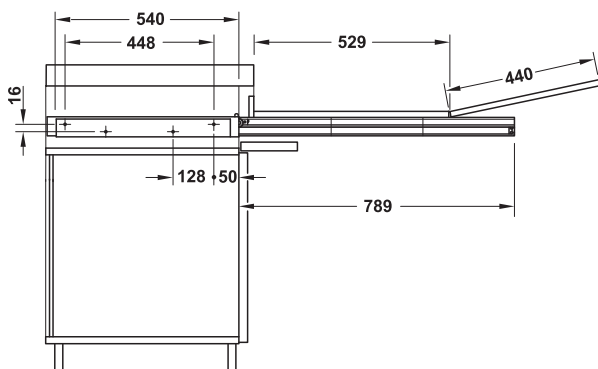

Ausziehtischbeschlag, freitragend

- > Ausziehtisch anstatt eines Schubkastens, bei einheitlichem Frontbild
- > bis zu 5 Sitzplätze

Funktion

- > Einsatzbereich: für Küchen- und Wohnmöbel, hinter abklappbaren Schubkastenfronten
- > Werkstoff: Führungsprofil: Aluminium, Mechanismus: Stahl
- > Oberfläche: Führungsprofil: silberfarben eloxiert, Mechanismus: verzinkt
- > lichte Einbautiefe: min. 540 mm
- > Maße: Platte: Länge 969 mm, Breite Platte = lichte Korpusbreite – 3 mm
- > Tragkraft: 60 kg

Lieferumfang

1 Paar Laufschiene
Befestigungsmaterial
Montageanleitung
ohne Tischplatte

für Korpusbreite mm	Artikel-Nr.
600	505.73.944
900	505.73.945
1200	505.73.946

Abpackung: 1 Garnitur

Bestellhinweis

Die Tischplatte ist nicht im Lieferumfang enthalten. Scharniere für Schubkastenfront und Klapptischscharniere bitte separat bestellen.

Hinweis

Achtung!
Korpus gegen Kippen sichern!
Das System ist vorgerichtet für Seitenwanddicke **(A)** 16 mm
Bei Verwendung von 19er-Seitenwänden muss das Verbindungsprofil **(B)** auf beiden Seiten um 1,5 mm gekürzt werden.