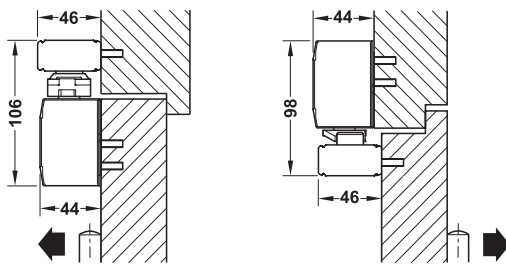

Obentürschließer Häfele Startec DCL 94, Schließkraft 3–6 nach EN 1154

Maß in Klammern inkl. Abdeckung

DCL 94

DCL 94 BG

- > Barrierefrei nach DIN 18040
- > Erfüllung der DIN SPEC 1104

- > für Türflügelanzahl: 1-flügelige Türen
- > Ausführung: Montagekonsole mit universellem Lochgruppensystem
- > Einstellmöglichkeit: Schließgeschwindigkeit, Endgeschwindigkeit und Öffnungs-dämpfung stufenlos einstellbar
- > Schließkraft: 3–6 nach EN 1154
- > für Türbreite: ≤1400 mm
- > Öffnungswinkel: ≤180°
- > Anschlag: DIN links und DIN rechts verwendbar
- > Norm: zertifiziert nach EN 1154:1996/A1:2002
- > Klasse:

Normalmontage Bandseite

Kopfmontage Bandseite

Normalmontage Bandgegenseite

Kopfmontage Bandgegenseite

Montageart	Lieferumfang	Werkstoff	Farbe/Oberfläche	Artikel-Nr.
DCL 94				
Normalmontage (Türblattmontage) auf der Bandseite, Kopfmontage (Sturzmontage) auf der Bandgegenseite	F 1 Basisschließer 1 Abdeckkappe DCL 94 1 Gleitschiene 1 Abdeckung Gleitschiene	Stahl	silberfarben, lackiert	931.21.049
		Edelstahl	matt	931.21.040
DCL 94 BG				
Normalmontage (Türblattmontage) auf der Bandgegenseite, Kopfmontage (Sturzmontage) auf der Bandseite	F 1 Basisschließer BG 1 Abdeckkappe DCL 94 1 Gleitschiene 1 Abdeckung Gleitschiene	Stahl	silberfarben, lackiert	931.21.059
		Edelstahl	matt	931.21.050

→ Einzelteile Startec DCL 94 (BG)

	Werkstoff	Farbe/Oberfläche	Artikel-Nr.
Basisschließer Startec DCL 94, EN 3–6	Stahl	blank	931.20.802
Basisschließer Startec DCL 94 BG, EN 3–6	Stahl	blank	931.20.803
Abdeckkappe für Basisschließer	Edelstahl	matt	931.20.810
	Stahl	silberfarben, lackiert	931.20.819
Gleitschiene	Edelstahl	matt	931.20.820
	Stahl	silberfarben, lackiert	931.20.829
Abdeckung für Gleitschiene	Edelstahl	matt	931.20.830