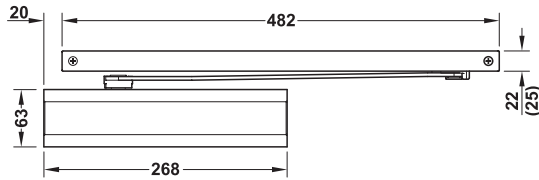

Obentürschließer Häfele Startec DCL 94, Schließkraft 3–6 nach EN 1154

Maß in Klammern inkl. Abdeckung

DCL 94

DCL 94 BG

- > Barrierefrei nach DIN 18040
- > Erfüllung der DIN SPEC 1104

- > für Türflügelanzahl: 1-flügelige Türen
- > Ausführung: Montagekonsole mit universellem Lochgruppensystem
- > Einstellmöglichkeit: Schließgeschwindigkeit, Endgeschwindigkeit und Öffnungs-dämpfung stufenlos einstellbar
- > Schließkraft: 3–6 nach EN 1154
- > für Türbreite: ≤1400 mm
- > Öffnungswinkel: ≤180°
- > Anschlag: DIN links und DIN rechts verwendbar
- > Norm: zertifiziert nach EN 1154:1996/A1:2002
- > Klasse:

Normalmontage Bandseite

Kopfmontage Bandseite

Normalmontage Bandgegenseite

Kopfmontage Bandgegenseite

Montageart	Lieferumfang	Werkstoff	Farbe/Oberfläche	Artikel-Nr.
DCL 94				
Normalmontage (Türblattmontage) auf der Bandseite, Kopfmontage (Sturzmontage) auf der Bandgegenseite	F 1 Basisschließer 1 Abdeckkappe DCL 94 1 Gleitschiene 1 Abdeckung Gleitschiene	Stahl	silberfarben, lackiert	931.21.049
		Edelstahl	matt	931.21.040
DCL 94 BG				
Normalmontage (Türblattmontage) auf der Bandgegenseite, Kopfmontage (Sturzmontage) auf der Bandseite	F 1 Basisschließer BG 1 Abdeckkappe DCL 94 1 Gleitschiene 1 Abdeckung Gleitschiene	Stahl	silberfarben, lackiert	931.21.059
		Edelstahl	matt	931.21.050

→ Einzelteile Startec DCL 94 (BG)

	Werkstoff	Farbe/Oberfläche	Artikel-Nr.
Basisschließer Startec DCL 94, EN 3–6	Stahl	blank	931.20.802
Basisschließer Startec DCL 94 BG, EN 3–6	Stahl	blank	931.20.803
Abdeckkappe für Basisschließer	Edelstahl	matt	931.20.810
	Stahl	silberfarben, lackiert	931.20.819
Gleitschiene	Edelstahl	matt	931.20.820
	Stahl	silberfarben, lackiert	931.20.829
Abdeckung für Gleitschiene	Edelstahl	matt	931.20.830