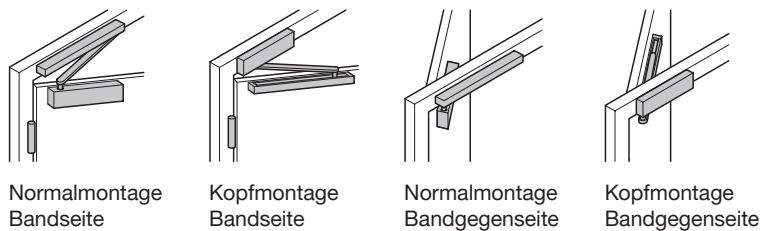

Obentürschließer Häfele Startec DCL 94, Schließkraft 3–6 nach EN 1154

Maß in Klammern inkl. Abdeckung

DCL 94

DCL 94 BG

- > Barrierefrei nach DIN 18040
- > Erfüllung der DIN SPEC 1104

- > für Türflügelanzahl: 1-flügelige Türen
- > Ausführung: Montagekonsole mit universellem Lochgruppensystem
- > Einstellmöglichkeit: Schließgeschwindigkeit, Endgeschwindigkeit und Öffnungs-dämpfung stufenlos einstellbar
- > Schließkraft: 3–6 nach EN 1154
- > für Türbreite: ≤1400 mm
- > Öffnungswinkel: ≤180°
- > Anschlag: DIN links und DIN rechts verwendbar
- > Norm: zertifiziert nach EN 1154:1996/A1:2002
- > Klasse:

4	8	3-6	1	1	4
---	---	-----	---	---	---

Feuer- und Rauchschutz

F Für Feuer- und Rauchschutztüren geprüft. Bei Sturzmontage oder Montage auf der Bandgegenseite ist ein Eignungsnachweis in Verbindung mit der jeweiligen Feuer- und Rauchschutztür zusätzlich erforderlich.

Normalmontage Bandseite

Kopfmontage Bandseite

Normalmontage Bandgegenseite

Kopfmontage Bandgegenseite

Montageart	Lieferumfang	Werkstoff	Farbe/Oberfläche	Artikel-Nr.
DCL 94				
Normalmontage (Türblattmontage) auf der Bandseite, Kopfmontage (Sturzmontage) auf der Bandgegenseite	F 1 Basisschließer 1 Abdeckkappe DCL 94 1 Gleitschiene 1 Abdeckung Gleitschiene	Stahl	silberfarben, lackiert	931.21.049
		Edelstahl	matt	931.21.040
DCL 94 BG				
Normalmontage (Türblattmontage) auf der Bandgegenseite, Kopfmontage (Sturzmontage) auf der Bandseite	F 1 Basisschließer BG 1 Abdeckkappe DCL 94 1 Gleitschiene 1 Abdeckung Gleitschiene	Stahl	silberfarben, lackiert	931.21.059
		Edelstahl	matt	931.21.050