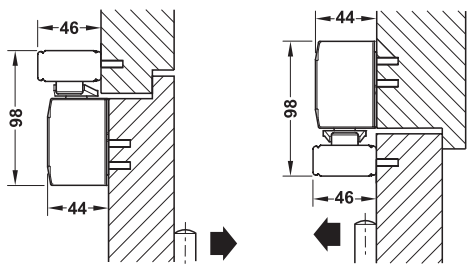

Obentürschließer Häfele Startec DCL 94, Schließkraft 3–6 nach EN 1154

Maß in Klammern inkl. Abdeckung

DCL 94

DCL 94 BG

- > Barrierefrei nach DIN 18040
- > Erfüllung der DIN SPEC 1104

- > für Türflügelanzahl: 1-flügelige Türen
- > Ausführung: Montagekonsole mit universellem Lochgruppensystem
- > Einstellmöglichkeit: Schließgeschwindigkeit, Endgeschwindigkeit und Öffnungs-dämpfung stufenlos einstellbar
- > Schließkraft: 3–6 nach EN 1154
- > für Türbreite: ≤1400 mm
- > Öffnungswinkel: ≤180°
- > Anschlag: DIN links und DIN rechts verwendbar
- > Norm: zertifiziert nach EN 1154:1996/A1:2002
- > Klasse:

Normalmontage Bandseite

Kopfmontage Bandseite

Normalmontage Bandgegenseite

Kopfmontage Bandgegenseite

Montageart	Lieferumfang	Werkstoff	Farbe/Oberfläche	Artikel-Nr.
DCL 94				
Normalmontage (Türblattmontage) auf der Bandseite, Kopfmontage (Sturzmontage) auf der Bandgegenseite	F 1 Basisschließer 1 Abdeckkappe DCL 94 1 Gleitschiene 1 Abdeckung Gleitschiene	Stahl	silberfarben, lackiert	931.21.049
		Edelstahl	matt	931.21.040
DCL 94 BG				
Normalmontage (Türblattmontage) auf der Bandgegenseite, Kopfmontage (Sturzmontage) auf der Bandseite	F 1 Basisschließer BG 1 Abdeckkappe DCL 94 1 Gleitschiene 1 Abdeckung Gleitschiene	Stahl	silberfarben, lackiert	931.21.059
		Edelstahl	matt	931.21.050

→ Einzelteile Startec DCL 94 (BG)

	Werkstoff	Farbe/Oberfläche	Artikel-Nr.
Basisschließer Startec DCL 94, EN 3–6	Stahl	blank	931.20.802
Basisschließer Startec DCL 94 BG, EN 3–6	Stahl	blank	931.20.803
Abdeckkappe für Basisschließer	Edelstahl	matt	931.20.810
	Stahl	silberfarben, lackiert	931.20.819
Gleitschiene	Edelstahl	matt	931.20.820
	Stahl	silberfarben, lackiert	931.20.829
Abdeckung für Gleitschiene	Edelstahl	matt	931.20.830