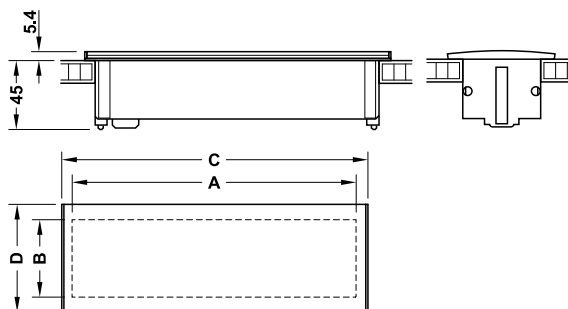

Gniazda do zabudowy Kapsa S i Kapsa XS

głębokość zabudowy – tylko 45 mm

- > zastosowanie: kuchnia, biuro
- > materiał: pokrywa i część korpusu: aluminium
- > kolor gniazda: czarne
- > do grubości blatu: 10–40 mm
- > montaż: w otworze za pomocą śrub

→ Podwójne gniazdo i ładowarka USB

- > model: 2 gniazda, 2x USB 5V/max. 2,4A
- > wym. A: 189 mm
- > wym. B: 53 mm
- > wym. C: 201 mm
- > wym. D: 70 mm

Zakres dostawy

1 gniazdo Kapsa S do zabudowy
2 m przewód z wtyczką Schuko

→ Pojedyncze gniazdo i ładowarka USB

- > model: 1 gniazdo, 2x USB 5V/max. 2,4A
- > wym. A: 136 mm
- > wym. B: 53 mm
- > wym. C: 148 mm
- > wym. D: 70 mm

Zakres dostawy

1 gniazdo Kapsa S do zabudowy
2 m przewód z wtyczką Schuko