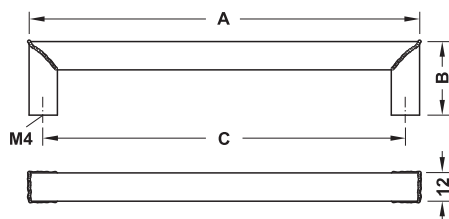

6

powierzchnia/kolor	wym. A mm	wym. B mm	wym. C mm	nr artykułu
czarny drapany	154	26	128	110.34.315

opakowanie: 1 lub 25 szt.

powierzchnia/kolor	wym. A mm	wym. B mm	wym. C mm	nr artykułu
efekt spawanej stali, lakierowany	173	40	160	100.56.026

opakowanie: 1 lub 10 szt.