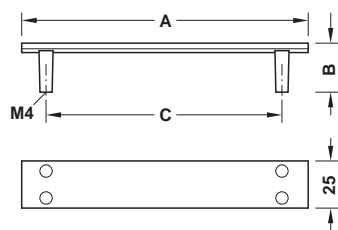

6

powierzchnia/kolor	wym. A mm	wym. B mm	wym. C mm	nr artykułu
czarny drapany	154	26	128	110.34.315

opakowanie: 1 lub 25 szt.

powierzchnia/kolor	wym. A mm	wym. B mm	wym. C mm	nr artykułu
efekt spawanej stali, lakierowany	173	40	160	100.56.026

opakowanie: 1 lub 10 szt.