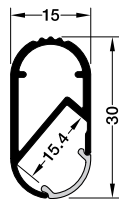

Profile

Aluminium

Drażek ubraniowy Häfele Loox 5105, asymetryczny rozsył światła

- > Materiał: Profil: aluminium, Klosz: tworzywo sztuczne
- > Wykończenie/kolor: Profil: anodowany srebrny
- > Długość x szerokość: 2500 x 15 mm
- > Wysokość: 30 mm
- > Zakres dostawy: 1 profil aluminiowy
1 klosz

Klosz	Dostępność na rynku	Nr artykułu
Matowy	Poza UE	833.72.790
Biały opal	Kraje UE	833.72.980

! W przypadku zastosowania tego profilu punkty LED są zawsze widoczne.

+ Wspornik środkowy drążka ubraniowego