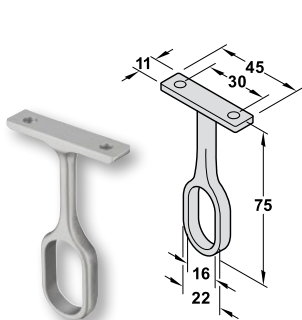

Profile

Aluminium

Drażek ubraniowy Häfele Loox 5105, asymetryczny rozsył światła

- > Materiał: Profil: aluminium, Klosz: tworzywo sztuczne
- > Wykończenie/kolor: Profil: anodowany srebrny
- > Długość x szerokość: 2500 x 15 mm
- > Wysokość: 30 mm
- > Zakres dostawy: 1 profil aluminiowy
1 klosz

- > Materiał: Znal
- > Montaż: Do przykręcenia
- > Zakres dostawy: 1 szt.

	Kolor/wykończenie	Nr artykułu
Wspornik boczny	W kolorze aluminium, lakierowana	803.25.950
Wspornik boczny z regulacją wysokości	W kolorze aluminium, lakierowana	803.24.900

Wspornik środkowy drążka ubraniowego

- > Materiał: Znal
- > Montaż: Do przykręcenia
- > Zakres dostawy: 1 szt.

	Kolor/wykończenie	Nr artykułu
Wspornik środkowy	W kolorze aluminium, lakierowana	802.07.900
Wspornik środkowy z regulacją wysokości	W kolorze aluminium, lakierowana	802.07.910

Wspornik boczny

Wspornik boczny z regulacją wysokości

Wspornik środkowy

Wspornik środkowy z regulacją wysokości