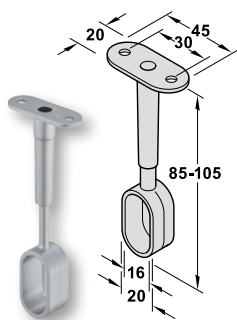

Klosz	Dostępność na rynku	Nr artykułu
Matowy	Poza UE	833.72.790
Biały opal	Kraje UE	833.72.980

! W przypadku zastosowania tego profilu punkty LED są zawsze widoczne.

+ Wspornik środkowy drążka ubraniowego

- > Materiał: Znal
- > Montaż: Do przykręcenia
- > Zakres dostawy: 1 szt.

	Kolor/wykończenie	Nr artykułu
Wspornik boczny	W kolorze aluminium, lakierowana	803.25.950
Wspornik boczny z regulacją wysokości	W kolorze aluminium, lakierowana	803.24.900

Wspornik środkowy drążka ubraniowego

- > Materiał: Znal
- > Montaż: Do przykręcenia
- > Zakres dostawy: 1 szt.

	Kolor/wykończenie	Nr artykułu
Wspornik środkowy	W kolorze aluminium, lakierowana	802.07.900
Wspornik środkowy z regulacją wysokości	W kolorze aluminium, lakierowana	802.07.910

Wspornik boczny

Wspornik boczny z regulacją wysokości

Wspornik środkowy

Wspornik środkowy z regulacją wysokości