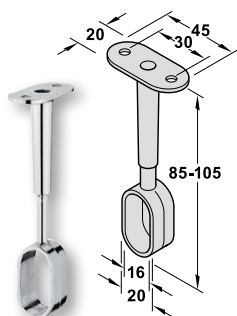

Wspornik boczny z regulacją wysokości