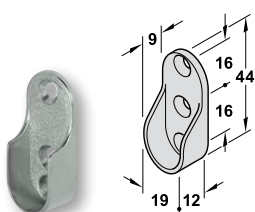

Profile

Aluminium

Drażek ubraniowy Häfele Loox 5105, asymetryczny rozsył światła

- > Materiał: Profil: aluminium, Klosz: tworzywo sztuczne
- > Wykończenie/kolor: Profil: anodowany srebrny
- > Długość x szerokość: 2500 x 15 mm
- > Wysokość: 30 mm
- > Zakres dostawy: 1 profil aluminiowy
1 klosz

Klosz	Dostępność na rynku	Nr artykułu
Matowy	Poza UE	833.72.790
Biały opal	Kraje UE	833.72.980

! W przypadku zastosowania tego profilu punkty LED są zawsze widoczne.

+ Wspornik środkowy drążka ubraniowego

- > Materiał: Znal
- > Montaż: Do przykręcenia
- > Zakres dostawy: 1 szt.

	Kolor/wykończenie	Nr artykułu
Wspornik boczny	W kolorze aluminium, lakierowana	803.25.950
Wspornik boczny z regulacją wysokości	W kolorze aluminium, lakierowana	803.24.900

Wspornik środkowy drążka ubraniowego

- > Materiał: Znal
- > Montaż: Do przykręcenia
- > Zakres dostawy: 1 szt.

	Kolor/wykończenie	Nr artykułu
Wspornik środkowy	W kolorze aluminium, lakierowana	802.07.900
Wspornik środkowy z regulacją wysokości	W kolorze aluminium, lakierowana	802.07.910