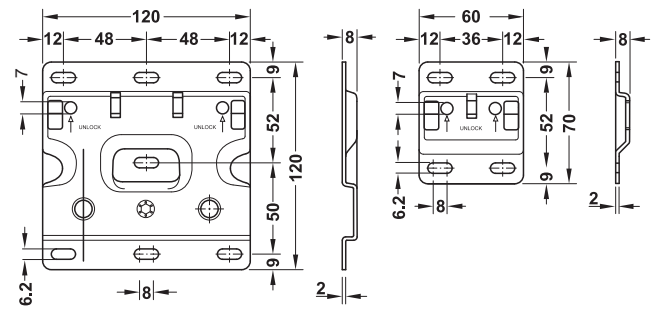

**Zawieszka do szafek dolnych – Camar 807**

udźwig 240 kg/para zgodnie z normą DIN EN 14749, DIN EN 14688 i DIN ISO 7170

zawieszka do szafek dolnych      zaślepka lewa  
lewa

- materiał:                      zawieszka do szafek dolnych: stal, zaślepka: tworzywo sztuczne
- możliwość regulacji:      wysokość: 22 mm, głębokość: 19 mm

powierzchnia/kolor	lewa	prawa
<b>zawieszka do szafek dolnych</b>		
ocynkowana	290.40.902	290.40.901
<b>zaślepka</b>		
biała	290.40.702	290.40.701
w kolorze niklu	290.40.602	290.40.601

opakowanie: 1 lub 20 szt.

**Narzędzie montażowe**

zastosowanie	nr artykułu
do wciskania zawieszki w ściankę boczną	290.40.999

opakowanie: 1 szt.

**Płytki nośna z blokadą wypięcia**

do zawieszek szafek dolnych

długość 120 mm

długość 60 mm

**Montaż**

Blokada wypięcia zapobiega przypadkowemu wypięciu się wiszącej szafki z płytki nośnej zawieszki

- materiał:                      stal

wersja	długość mm	nr artykułu
do przykręcenia	60	290.40.990
	120	290.40.991