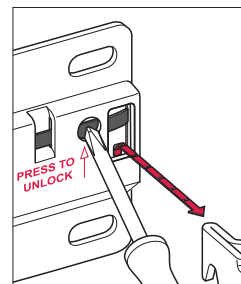

**Narzędzie montażowe**

zastosowanie	nr artykułu
do wciskania zawieszki w ściankę boczną	290.40.999

opakowanie: 1 szt.

**Płytki nośna z blokadą wypięcia**

do zawieszek szafek dolnych

długość 120 mm

długość 60 mm

**Montaż**

Blokada wypięcia zapobiega przypadkowemu wypięciu się wiszącej szafki z płytki nośnej zawieszki

- materiał:                      stal

wersja	długość mm	nr artykułu
do przykręcenia	60	290.40.990
	120	290.40.991