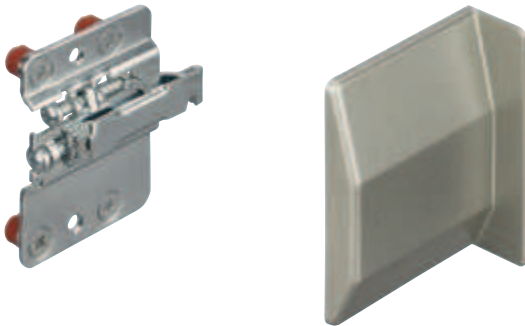

**Zawieszka do szafek dolnych – Camar 807**

udźwig 240 kg/para zgodnie z normą DIN EN 14749, DIN EN 14688 i DIN ISO 7170

zawieszka do szafek dolnych      zaślepka lewa  
lewa

- materiał:                      zawieszka do szafek dolnych: stal, zaślepka: tworzywo sztuczne
- możliwość regulacji:      wysokość: 22 mm, głębokość: 19 mm

powierzchnia/kolor	lewa	prawa
<b>zawieszka do szafek dolnych</b>		
ocynkowana	290.40.902	290.40.901
<b>zaślepka</b>		
biała	290.40.702	290.40.701
w kolorze niklu	290.40.602	290.40.601

opakowanie: 1 lub 20 szt.

**Narzędzie montażowe**

zastosowanie	nr artykułu
do wciskania zawieszki w ściankę boczną	290.40.999

opakowanie: 1 szt.

**Płytki nośna z blokadą wypięcia**

do zawieszek szafek dolnych

długość 120 mm

długość 60 mm

**Montaż**

Blokada wypięcia zapobiega przypadkowemu wypięciu się wiszącej szafki z płytki nośnej zawieszki

- materiał:                      stal

wersja	długość mm	nr artykułu
do przykręcenia	60	290.40.990
	120	290.40.991