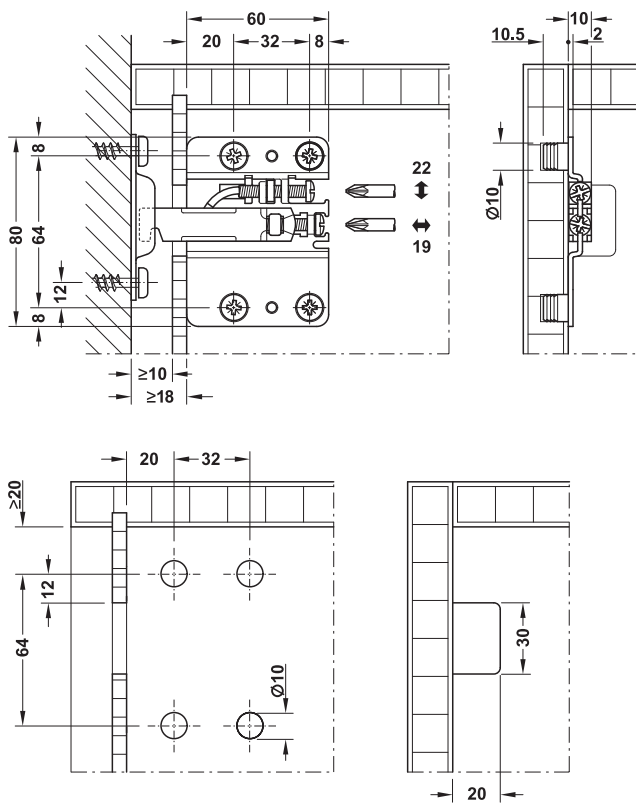

**Zawieszka do szafek dolnych – Camar 807**

udźwig 240 kg/para zgodnie z normą DIN EN 14749, DIN EN 14688 i DIN ISO 7170

zawieszka do szafek dolnych      zaślepka lewa  
lewa

- materiał:                      zawieszka do szafek dolnych: stal, zaślepka: tworzywo sztuczne
- możliwość regulacji:      wysokość: 22 mm, głębokość: 19 mm

powierzchnia/kolor	lewa	prawa
<b>zawieszka do szafek dolnych</b>		
ocynkowana	290.40.902	290.40.901
<b>zaślepka</b>		
biała	290.40.702	290.40.701
w kolorze niklu	290.40.602	290.40.601

opakowanie: 1 lub 20 szt.

**Narzędzie montażowe**

zastosowanie	nr artykułu
do wciskania zawieszki w ściankę boczną	290.40.999

opakowanie: 1 szt.

**Płytki nośna z blokadą wypięcia**

do zawieszek szafek dolnych

długość 120 mm

długość 60 mm

**Montaż**

Blokada wypięcia zapobiega przypadkowemu wypięciu się wiszącej szafki z płytki nośnej zawieszki

- materiał:                      stal

wersja	długość mm	nr artykułu
do przykręcenia	60	290.40.990
	120	290.40.991