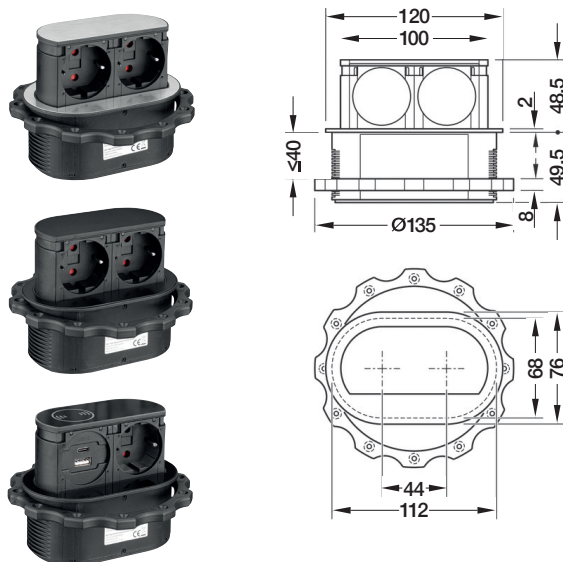

Gniazdo wysuwane Piccolino

- > Odporność na zachłapanie IP44
- > Wersja z ładowaniem indukcyjnym
- > Trzy kolory: czarny, stal nierdzewna, czarne szkło indukcja

- > Do grubości materiału: ≤ 40 mm
- > Otwór montażowy (dł. x szer.): 112 x 68 mm
- > Wymiary (dł. x szer.): 120 x 76 mm
- > Głębokość montażowa: 49,5 mm
- > Montaż: Poprzez pierścień mocujący
- > Uwagi montażowe: Należy uwzględnić przestrzeń potrzebną na pierścień montażowy
- > Napięcie sieciowe: 230 V, 50–60 Hz
- > Podłączenie: Przewodem z wtyczką Schuko
- > Materiał: Tworzywo sztuczne, stal
- > Stopień ochrony: IP44

Zakres dostawy

- 1 gniazdo
- Przewód zasilający 2 m z wtyczką Schuko
- Szablon montażowy

Wersja	Kolor/Wykończenie	Nr artykułu
2 x gniazdo Schuko, F (DE)	Stal nierdzewna szczerkowana	820.52.730
	Czarny matowy	820.52.731
1 x gniazdo Schuko, F (DE) 1 x gniazdo ładujące USB typ A, 5 V/2,4 A 1 x gniazdo ładujące USB typ C, 5 V/3 A 1 x ładowanie indukcyjne Qi, 5 W	Szkło czarne	820.52.732

Opakowanie: 1 szt.