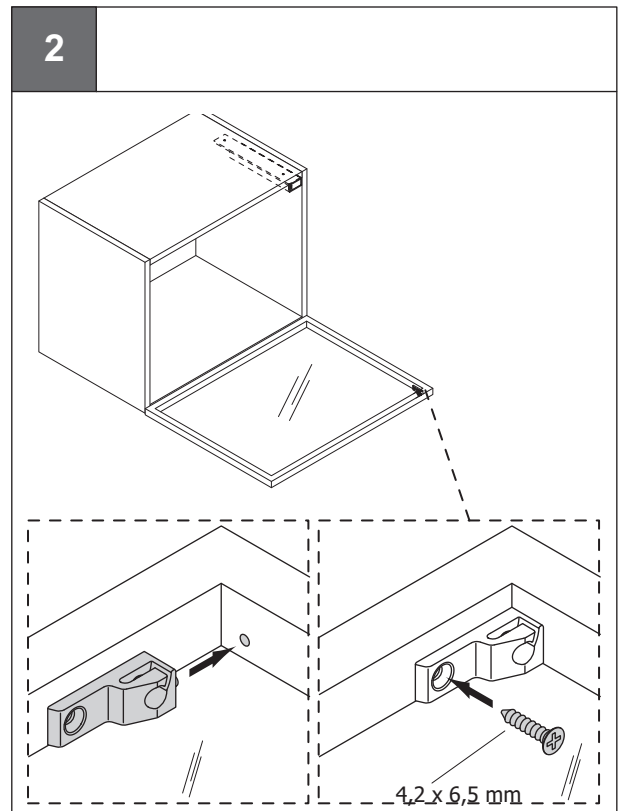

732.23.050

HDE 11/2015