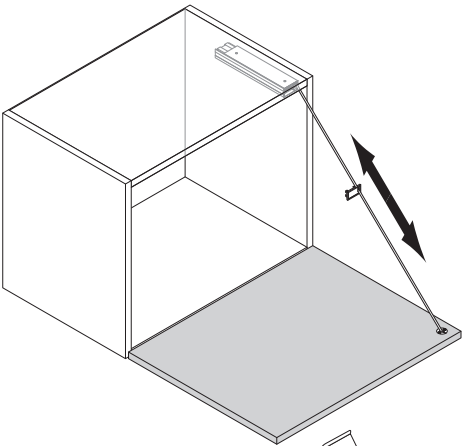

732.23.050

HDE 11/2015