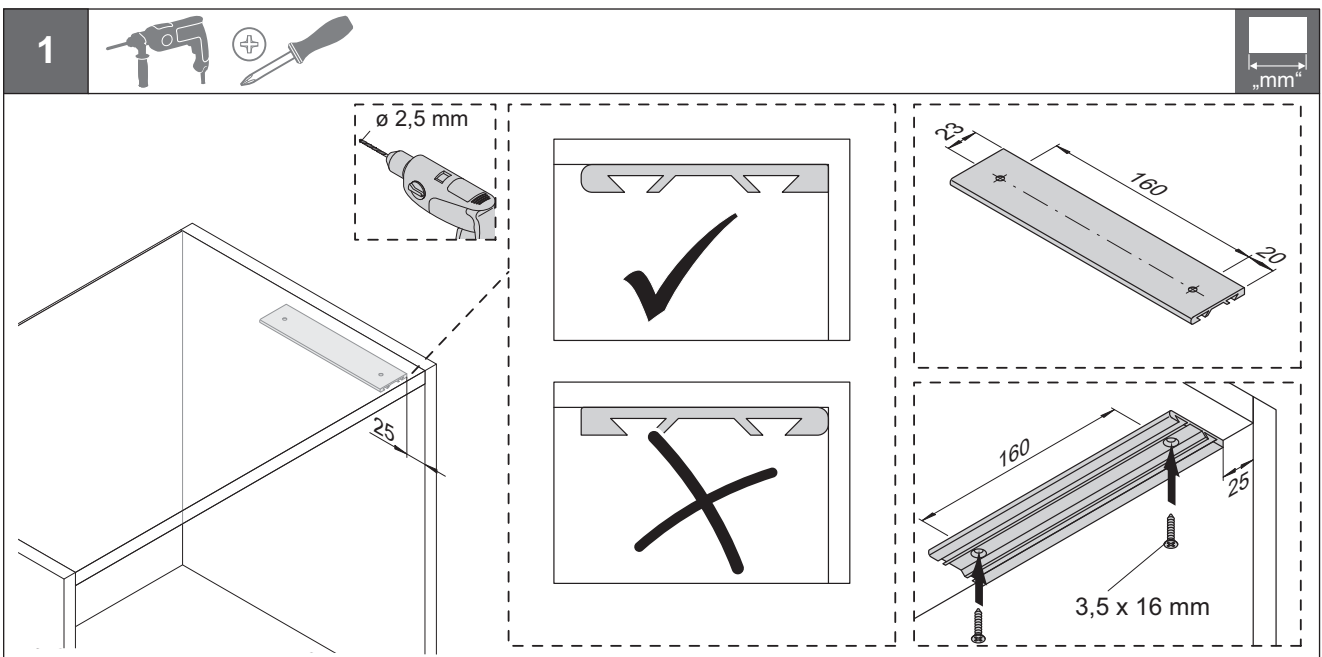

Seilzugklappenhalter

Flap stay with pull cable

Compas d'abattant à câble

Fermo con cavo per ante a ribalta

Compás con tracción de cable

365.46.050/051
365.46.060/061
365.46.070/071

732.23.050

HDE 11/2015

732.23.050

HDE 11/2015

4

5.1

„mm“

732.23.050

HDE 11/2015

5.2