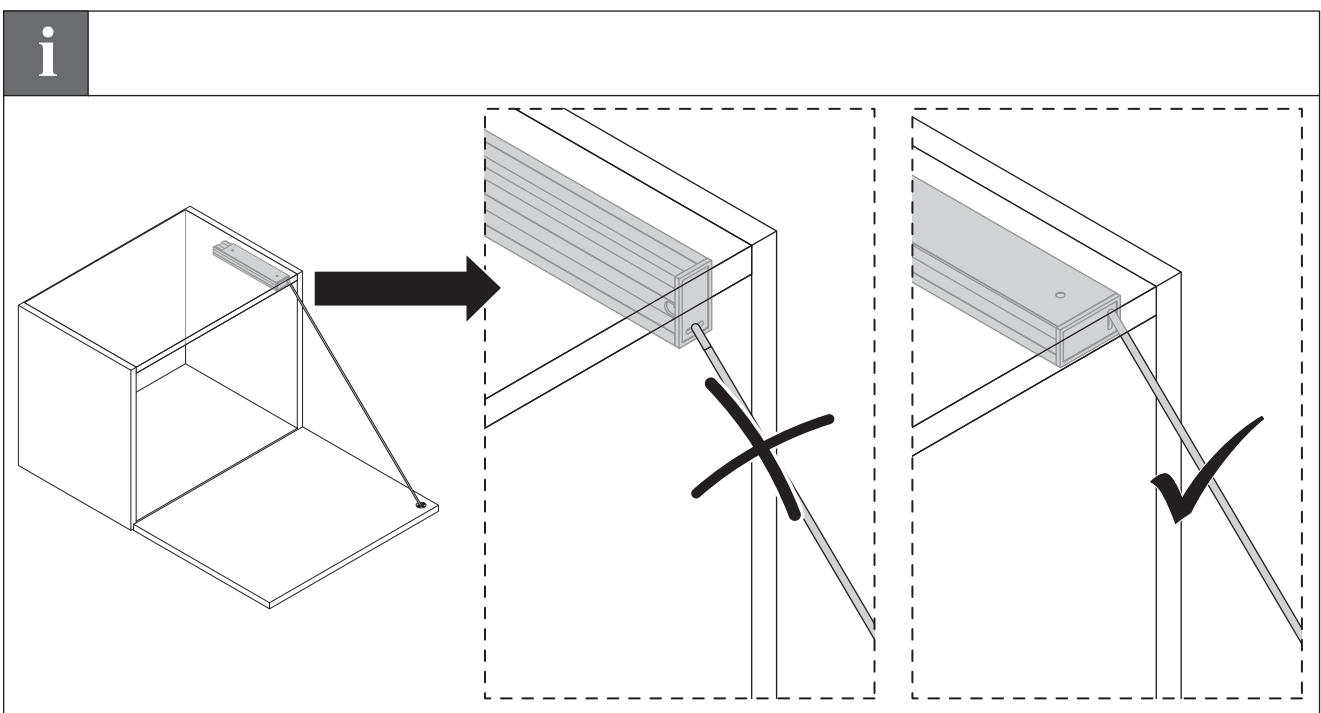

Seilzugklappenhalter

Flap stay with pull cable

Compas d'abattant à câble

Fermo con cavo per ante a ribalta

Compás con tracción de cable

365.46.050/051
365.46.060/061
365.46.070/071

732.23.050

HDE 11/2015