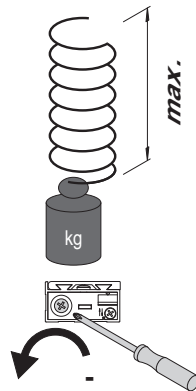

Seilzugklappenhalter

Flap stay with pull cable

Compas d'abattant à câble

Fermo con cavo per ante a ribalta

Compás con tracción de cable

365.46.050/051
365.46.060/061
365.46.070/071

732.23.050

HDE 11/2015

732.23.050

HDE 11/2015

4

5.1

„mm“

732.23.050

HDE 11/2015

5.2

732.23.050

HDE 11/2015

732.23.050

i

„mm“

X		
≤ 800	1x	1x
> 800	2x	2x

1

„mm“