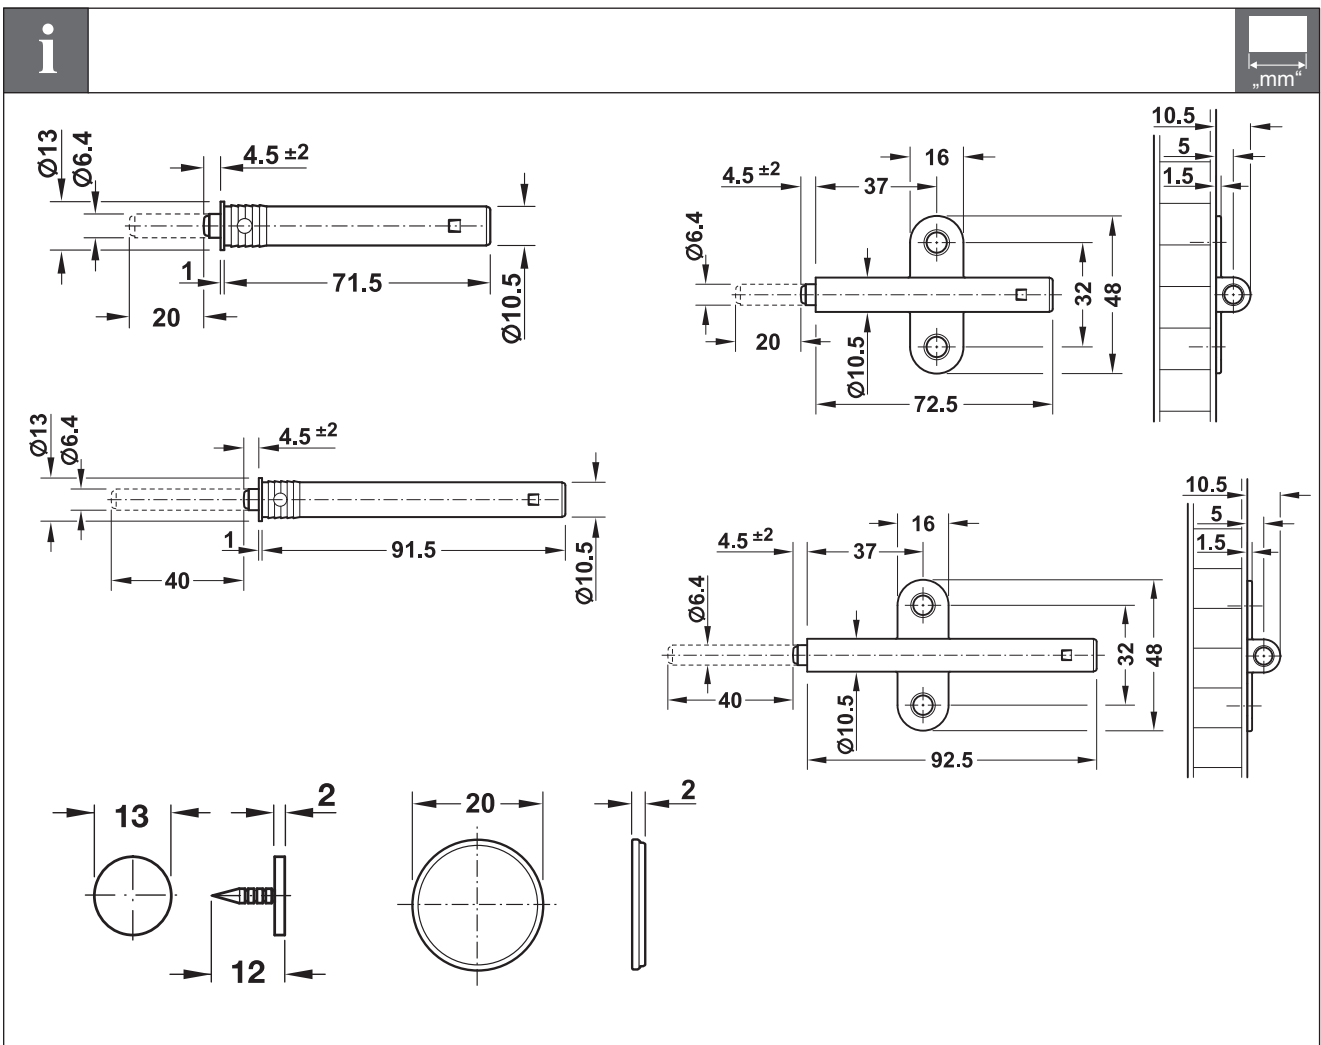

732.23.050

HDE 11/2015

4

5.1

„mm“

732.23.050

HDE 11/2015

5.2

732.23.050

HDE 11/2015

732.23.050

i

„mm“

X		
≤ 800	1x	1x
> 800	2x	2x

1

„mm“