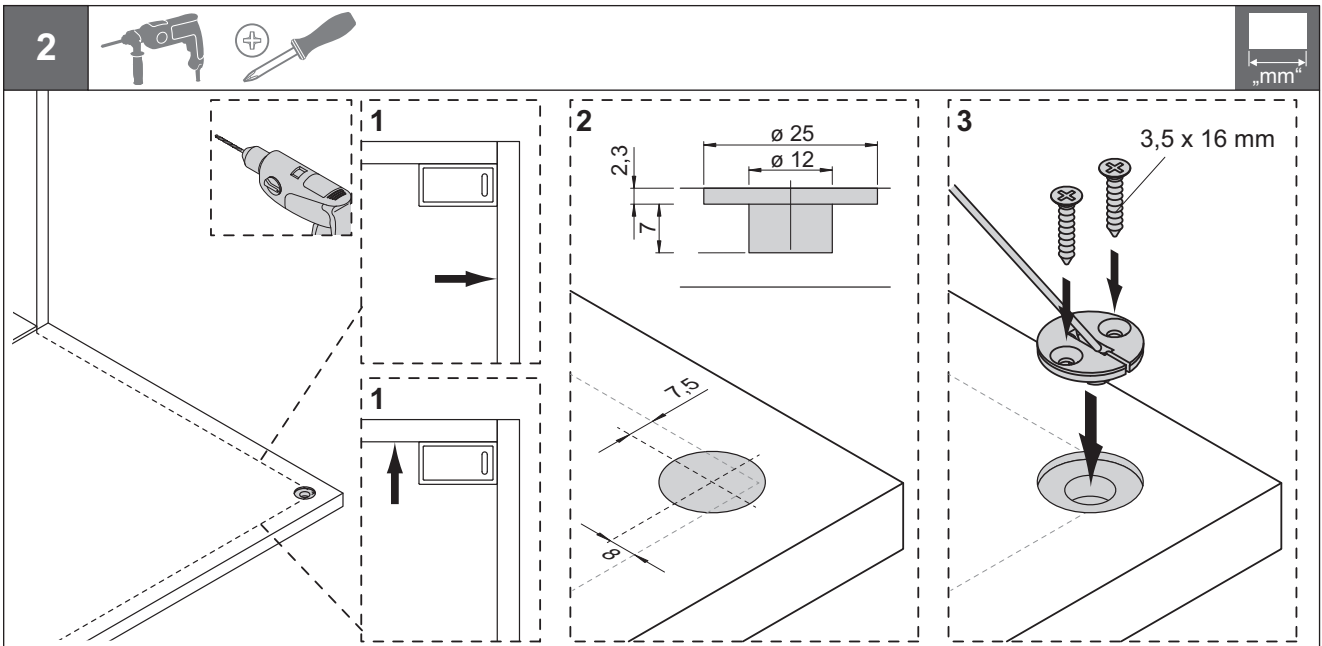

Seilzugklappenhalter

Flap stay with pull cable

Compas d'abattant à câble

Fermo con cavo per ante a ribalta

Compás con tracción de cable

365.46.050/051
365.46.060/061
365.46.070/071

732.23.050

HDE 11/2015

732.23.050

HDE 11/2015

4

5.1

„mm“

732.23.050

HDE 11/2015

5.2

732.23.050

HDE 11/2015

732.23.050

i

„mm“

X		
≤ 800	1x	1x
> 800	2x	2x

1

„mm“