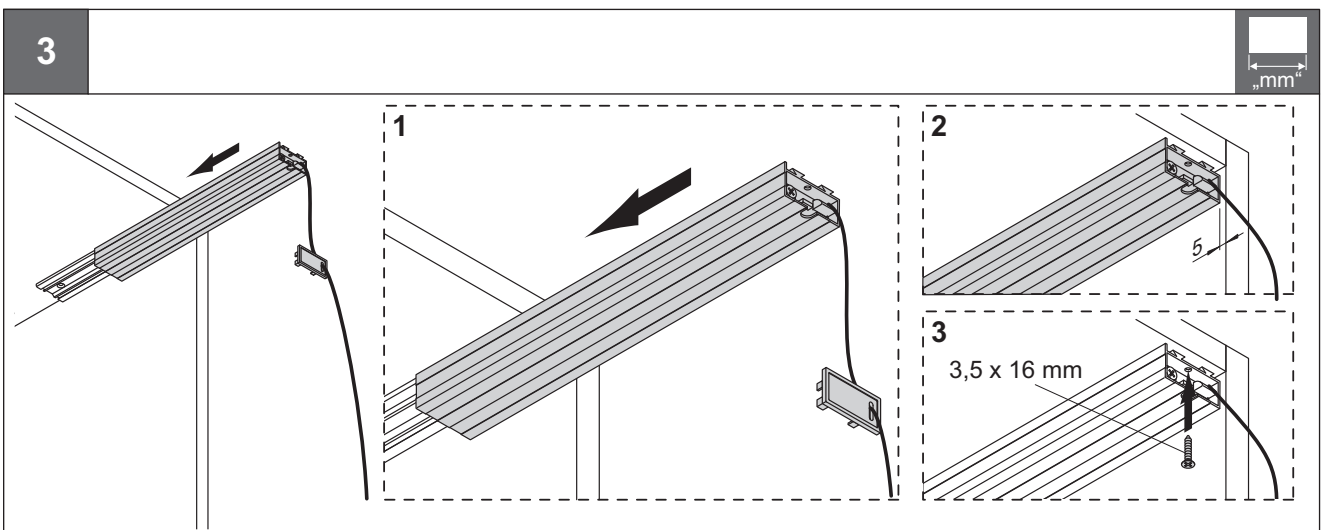

Seilzugklappenhalter

Flap stay with pull cable

Compas d'abattant à câble

Fermo con cavo per ante a ribalta

Compás con tracción de cable

365.46.050/051
365.46.060/061
365.46.070/071

732.23.050

HDE 11/2015

732.23.050

HDE 11/2015

4

5.1

„mm“

732.23.050

HDE 11/2015

5.2