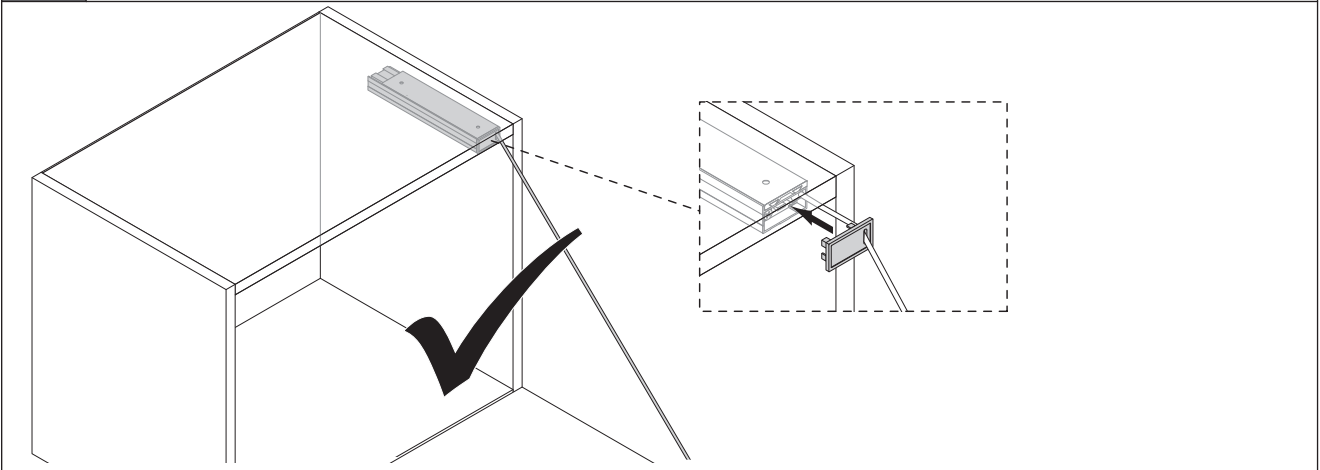

4

5.1

„mm“

732.23.050

HDE 11/2015