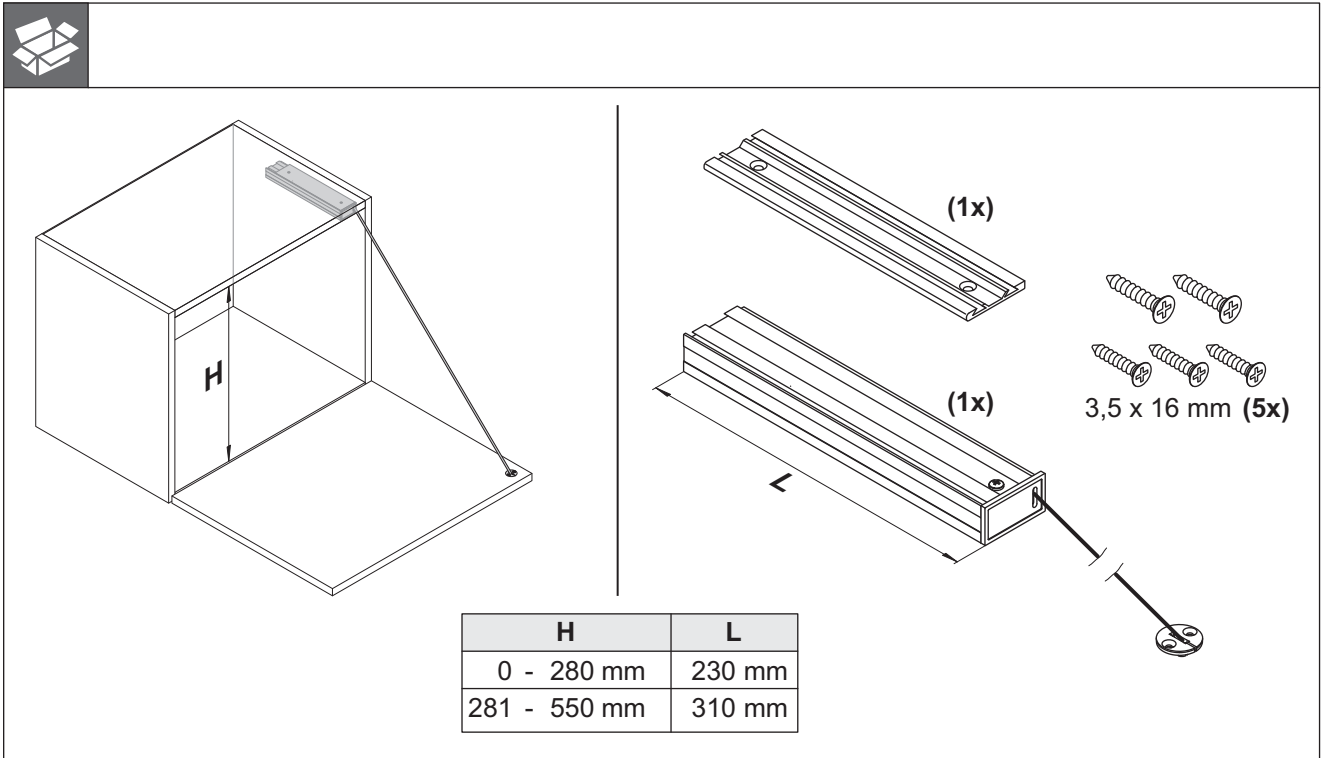

Seilzugklappenhalter

Flap stay with pull cable

Compas d'abattant à câble

Fermo con cavo per ante a ribalta

Compás con tracción de cable

365.46.050/051
365.46.060/061
365.46.070/071

732.23.050

HDE 11/2015