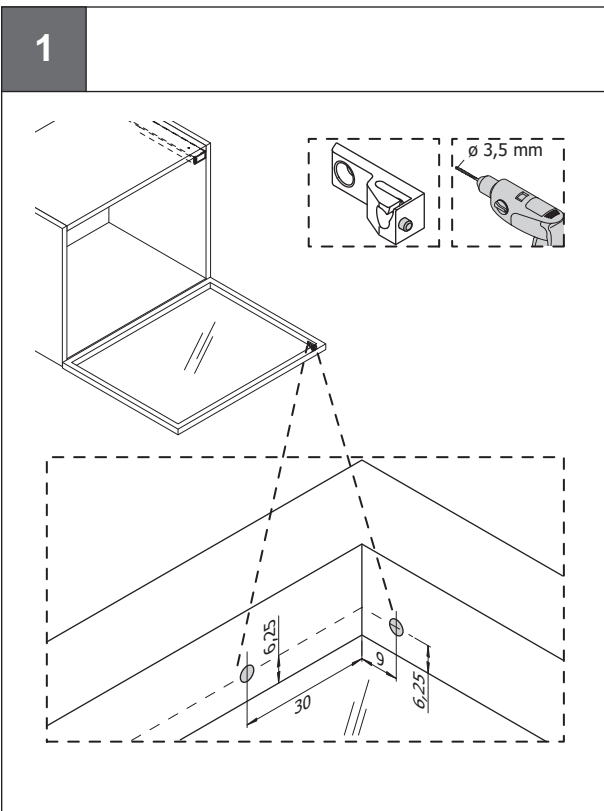

732.23.050

HDE 11/2015