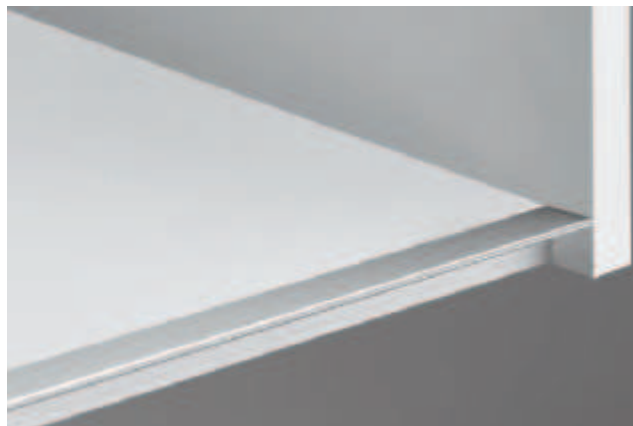

Listwa uchwykowa profilowa

- zastosowanie: do frontów bezuchwytowych, do montażu między frontami

powierzchnia/kolor	długość: 2500 mm długość użytkowa: 2460 mm	długość: 5000 mm długość użytkowa: 4950 mm
eloksowana na srebrno (E6/EV1)	126.36.900	126.36.905
eloksowana w kolorze stali nierdzewnej (E6)	126.36.000	126.36.005
biała, RAL 9010, proszkowana	126.36.700	126.36.705
czarna, RAL 9005, proszkowana	126.36.300	126.36.305

opakowanie: 1 szt.

6

- zastosowanie: do frontów bezuchwytowych, do montażu przy wieńcu dolnym szafki górnej
- długość: 2500 mm
- długość użytkowa: 2450 mm

powierzchnia/kolor	nr artykułu
eloksowana na srebrno (E6/EV1)	126.53.902
eloksowana w kolorze stali nierdzewnej (E6)	126.53.002
biała, RAL 9010, proszkowana	126.53.702
czarna, RAL 9005, proszkowana	126.53.302