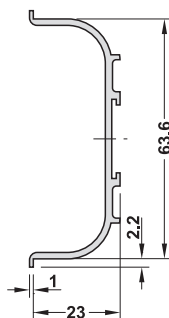

Listwa uchwykowa profilowa

- zastosowanie: do frontów bezuchwytowych, do montażu między frontami

powierzchnia/kolor	długość: 2500 mm długość użytkowa: 2460 mm	długość: 5000 mm długość użytkowa: 4950 mm
eloksowana na srebrno (E6/EV1)	126.36.900	126.36.905
eloksowana w kolorze stali nierdzewnej (E6)	126.36.000	126.36.005
biała, RAL 9010, proszkowana	126.36.700	126.36.705
czarna, RAL 9005, proszkowana	126.36.300	126.36.305

opakowanie: 1 szt.

6

- zastosowanie: do frontów bezuchwytowych, do montażu przy wieńcu dolnym szafki górnej
- długość: 2500 mm
- długość użytkowa: 2450 mm

powierzchnia/kolor	nr artykułu
eloksowana na srebrno (E6/EV1)	126.53.902
eloksowana w kolorze stali nierdzewnej (E6)	126.53.002
biała, RAL 9010, proszkowana	126.53.702
czarna, RAL 9005, proszkowana	126.53.302