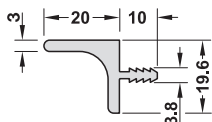

Listwa uchwykowa profilowa

- zastosowanie: do frontów bezuchwytowych, do montażu między frontami

powierzchnia/kolor	długość: 2500 mm długość użytkowa: 2460 mm	długość: 5000 mm długość użytkowa: 4950 mm
eloksowana na srebrno (E6/EV1)	126.36.900	126.36.905
eloksowana w kolorze stali nierdzewnej (E6)	126.36.000	126.36.005
biała, RAL 9010, proszkowana	126.36.700	126.36.705
czarna, RAL 9005, proszkowana	126.36.300	126.36.305

opakowanie: 1 szt.

6

- zastosowanie: do frontów bezuchwytowych, do montażu przy wieńcu dolnym szafki górnej
- długość: 2500 mm
- długość użytkowa: 2450 mm

powierzchnia/kolor	nr artykułu
eloksowana na srebrno (E6/EV1)	126.53.902
eloksowana w kolorze stali nierdzewnej (E6)	126.53.002
biała, RAL 9010, proszkowana	126.53.702
czarna, RAL 9005, proszkowana	126.53.302