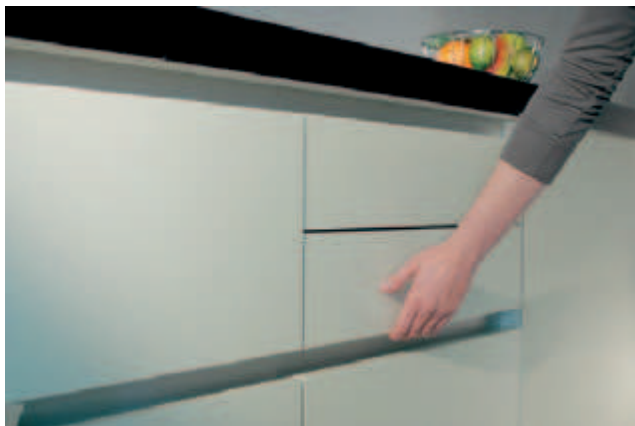

Listwa uchwykowa profilowa

- zastosowanie: do frontów bezuchwytowych, do montażu między frontami

powierzchnia/kolor	długość: 2500 mm długość użytkowa: 2460 mm	długość: 5000 mm długość użytkowa: 4950 mm
eloksowana na srebrno (E6/EV1)	126.36.900	126.36.905
eloksowana w kolorze stali nierdzewnej (E6)	126.36.000	126.36.005
biała, RAL 9010, proszkowana	126.36.700	126.36.705
czarna, RAL 9005, proszkowana	126.36.300	126.36.305

opakowanie: 1 szt.

6

- zastosowanie: do frontów bezuchwytowych, do montażu przy wieńcu dolnym szafki górnej
- długość: 2500 mm
- długość użytkowa: 2450 mm

powierzchnia/kolor	nr artykułu
eloksowana na srebrno (E6/EV1)	126.53.902
eloksowana w kolorze stali nierdzewnej (E6)	126.53.002
biała, RAL 9010, proszkowana	126.53.702
czarna, RAL 9005, proszkowana	126.53.302