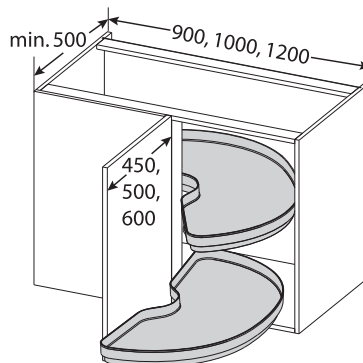

Półka narożna Ninka PowerSlide Pro(arc)

- materiał: tworzywo sztuczne
- kolor: szary
- udźwig: 20 kg na półkę
- zastosowanie: do szafek narożnych z uchylnym frontem z matą antypoślizgową i tworzywowym profilem na krawędzi
- wersja: wysokość zabudowy: 685 – 745 mm

3

dla głębokości korpusu mm	szer. drzwi mm	do szerokości korpusu mm	wersja	nr artykułu
min 500	450	900	prawy	541.55.940
			lewy	541.55.941
	500	1000	prawy	541.55.942
			lewy	541.55.943
	600	1200	prawy	541.55.944
			lewy	541.55.945