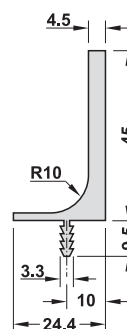

Listwa uchwykowa profilowa

6

- zastosowanie: do bezuchwytowych frontów zmywarek
- długość: 595 mm, wypust harpunowy: 525 mm

powierzchnia/kolor	nr artykułu
eloksalowana na srebrno (E6/EV1)	126.37.950
eloksalowana w kolorze stali nierdzewnej (E6)	126.37.650
białe, RAL 9010, proszkowana	126.37.750
czarna, RAL 9005, proszkowana	126.37.350

opakowanie: 1 szt.

Uwaga

Przy projektowaniu kuchni uwzględnić niezbędne zdwojenie frontu.