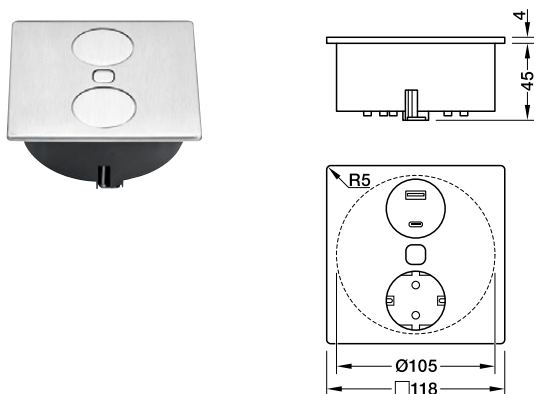

POZOSTAŁE SYSTEMY WYPOSAŻENIA

Gniazdo do zabudowy Duplex

- > pokrywa otwierana i zamykana przyciskiem
- > z zabezpieczeniem przed dziećmi
- > zintegrowany odpływ wody
- > możliwy montaż na równo blatem

- > zastosowanie: kuchnia, biuro, salon
- > materiał: tworzywo sztuczne, pokrywa: stal nierdzewna
- > otwór montaż. Ø: 105 mm
- > do grubości blatu: > 8 mm
- > długość x szerokość: 118 x 118
- > montaż: do zabudowy, mocowanie tylne na zacisk

Zakres dostawy

1 gniazdo Duplex z 2 m przewodem zasilającym i wtyczką Schuko

IP20

wersja	wykończenie/kolor	nr artykułu
2 gniazda Schuko	stal nierdzewna	820.52.720
1 gniazdo Schuko 1 gniazdo ładujące USB Typ A 5V/2,1A 1 gniazdo ładujące USB Typ C 5V/3A	stal nierdzewna	820.52.721

opakowanie: 1 szt.