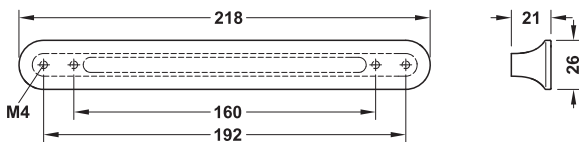

1

Möbelgriffe Trend

Häfele Design Modell H1520

Beim Griff 106.61.464 wurden bewusst Gebrauchsspuren eingearbeitet. Dadurch ist jeder Griff ein Unikat.

Oberfläche/Farbe	Artikel-Nr.
weiß, matt lackiert	106.61.764
titanfarben, lackiert	106.61.964
bleifarben	106.61.464
verkupfert antik	106.61.164

Abpackung: 1 oder 10 Stück

Gewindeschrauben M4

► FF 1.260

DGH-M-INT 2020, HDE-de, 05/19; Maßangaben unverbindlich. Konstruktionsänderungen vorbehalten.