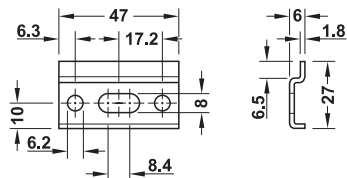

Płytki nośne

do zawieszek meblowych

- materiał: stal
- powierzchnia: ocynkowana
- montaż: do przykręcania

→ długość 47 mm

wymiary (dł. x szer.) mm	nr artykułu
47 x 27	290.10.902

opakowanie: 1 szt.

→ długość 60 mm

wymiary (dł. x szer.) mm	nr artykułu
60 x 50	290.21.994

opakowanie: 1 szt.

→ długość 2032 mm

wymiary (dł. x szer.) mm	nr artykułu
2032 x 27	290.10.900

opakowanie: 1 szt.