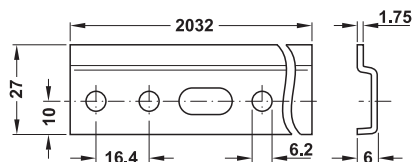

Płytki nośne

do zawieszek meblowych

- materiał: stal
- powierzchnia: ocynkowana
- montaż: do przykręcania

→ długość 47 mm

wymiary (dł. x szer.) mm	nr artykułu
47 x 27	290.10.902

opakowanie: 1 szt.

→ długość 60 mm

wymiary (dł. x szer.) mm	nr artykułu
60 x 50	290.21.994

opakowanie: 1 szt.

→ długość 2032 mm

wymiary (dł. x szer.) mm	nr artykułu
2032 x 27	290.10.900

opakowanie: 1 szt.