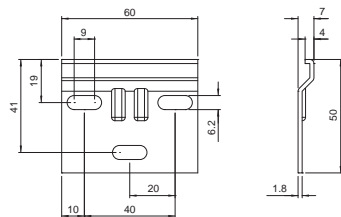

Płytki nośne

do zawieszek meblowych

- materiał: stal
- powierzchnia: ocynkowana
- montaż: do przykręcania

→ długość 47 mm

wymiary (dł. x szer.) mm	nr artykułu
47 x 27	290.10.902

opakowanie: 1 szt.

→ długość 60 mm

wymiary (dł. x szer.) mm	nr artykułu
60 x 50	290.21.994

opakowanie: 1 szt.

→ długość 2032 mm

wymiary (dł. x szer.) mm	nr artykułu
2032 x 27	290.10.900

opakowanie: 1 szt.