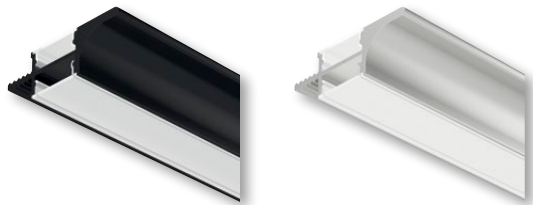

Profile wpuszczane

Aluminium

Profil Häfele Loox 3102, wieńcowy

Rysunek przedstawia przykład montażu na płycie o grubości 19 mm

- > Połączenie listwy uchwytywnej, oświetlenia roboczego i oświetlenia wnętrza szafy

- > Obszar zastosowania: Do frontów bez uchwytów
- > Materiał: Profil: aluminium
- > Kierunek świecenia: W górę i w dół
- > Długość: 2500 mm
- > Zakres dostawy: 1 profil

Uwagi

Do taśm LED o szerokości do 8 mm.
Przed przyklejeniem taśm LED należy oczyścić powierzchnię do klejenia. Powinna być całkowicie wolna od brudu, tłuszczu i kurzu!

Uwagi do zamówienia

Klosz należy zamówić osobno.

Grubość płyty mm	Kolor/wykończenie	Nr artykułu
16	Profil: czarny, anodowany	833.02.692
	Profil: srebrny, anodowany	833.02.691
19	Profil: czarny, anodowany	833.02.690
	Profil: srebrny, anodowany	833.02.689

Klosz do profili 3101, 3102, 5101

- > Materiał: Tworzywo sztuczne
- > Zastosowanie: Do profili 3101, 3102, 5101
- > Montaż: Na wciśnięcie
- > Zakres dostawy: 1 klosz

Kolor	Przepuszczalność światła	2000 mm	2500 mm	6000 mm
Czarny	25%	–	833.01.852	833.01.858
Satynowy	54%	833.01.762	833.01.786	833.01.791
Transparentny	90%	833.01.763	833.01.787	833.01.793