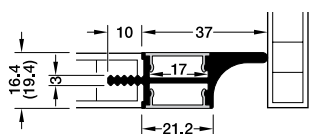

Profile wpuszczane

Aluminium

Profil Häfele Loox 3102, wieńcowy

Rysunek przedstawia przykład montażu na płycie o grubości 19 mm

- > Połączenie listwy uchwytywnej, oświetlenia roboczego i oświetlenia wnętrza szafy

- > Obszar zastosowania: Do frontów bez uchwytów
- > Materiał: Profil: aluminium
- > Kierunek świecenia: W górę i w dół
- > Długość: 2500 mm
- > Zakres dostawy: 1 profil

Uwagi

Do taśm LED o szerokości do 8 mm.
Przed przyklejeniem taśm LED należy oczyścić powierzchnię do klejenia. Powinna być całkowicie wolna od brudu, tłuszczu i kurzu!

Uwagi do zamówienia

Klosz należy zamówić osobno.

Grubość płyty mm	Kolor/wykończenie	Nr artykułu
16	Profil: czarny, anodowany	833.02.692
	Profil: srebrny, anodowany	833.02.691
19	Profil: czarny, anodowany	833.02.690
	Profil: srebrny, anodowany	833.02.689