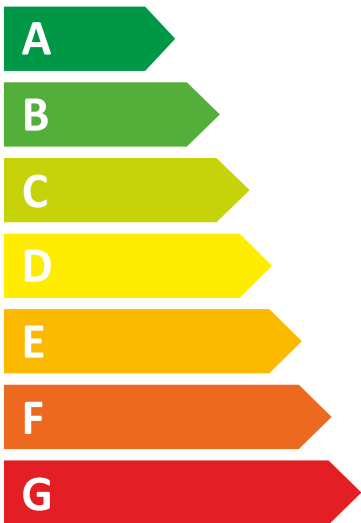

ENERG

HÄFELE

DIX57Fcl6a

54 kWh / 

16 x

9 L

4:40

42 dB
ABCD