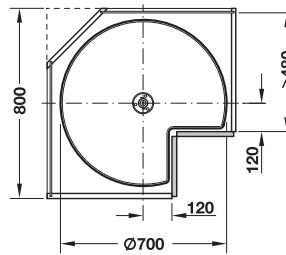

Dreiviertelkreis-Drehbeschlag mit Drehböden

- > Einsatzbereich: für aufliegende Türen
- > Werkstoff: Rohrachse und Umrandung: Stahl, Dreiviertelkreis-Drehböden: Holz
- > Oberfläche/Farbe: Rohrachse und Umrandung: verchromt, Dreiviertelkreis-Drehböden: pulverbeschichtet, weiß
- > Ausführung: mit Positioniereinrichtung, Drehboden mit Anti-Rutsch-Effekt, Rohrachse von oben kürzbar
- > Höhe: verstellbar 839–889 mm
- > Tragkraft: ≤20 kg/Boden

Lieferumfang

- 1 mehrfach gelochte Rohrachse, Ø 25 mm
- 2 Dreiviertelkreis-Drehböden mit Umrandung

für Unterschrank mm	Durchmesser mm	Classic	Style
800 x 800	700	542.31.282	542.43.283
900 x 900	820	542.31.292	542.43.293

Abpackung: 1 Garnitur

Einbaumaß

Unterschrank 800 x 800 mm

Unterschrank 900 x 900 mm

Classic

Style