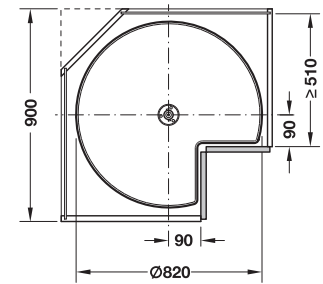

Dreiviertelkreis-Drehbeschlag mit Drehböden

- > Einsatzbereich: für aufliegende Türen
- > Werkstoff: Rohrachse und Umrandung: Stahl, Dreiviertelkreis-Drehböden: Holz
- > Oberfläche/Farbe: Rohrachse und Umrandung: verchromt, Dreiviertelkreis-Drehböden: pulverbeschichtet, weiß
- > Ausführung: mit Positioniereinrichtung, Drehboden mit Anti-Rutsch-Effekt, Rohrachse von oben kürzbar
- > Höhe: verstellbar 839–889 mm
- > Tragkraft: ≤20 kg/Boden

Lieferumfang

- 1 mehrfach gelochte Rohrachse, Ø 25 mm
- 2 Dreiviertelkreis-Drehböden mit Umrandung

für Unterschrank mm	Durchmesser mm	Classic	Style
800 x 800	700	542.31.282	542.43.283
900 x 900	820	542.31.292	542.43.293

Abpackung: 1 Garnitur

Einbaumaß

Unterschrank 800 x 800 mm

Unterschrank 900 x 900 mm

Classic

Style