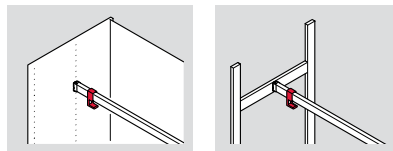

Profile

Aluminium

Drążek na ubrania prostokątny, profil Häfele Loox 5104, asymetryczny rozsył światła

Uchwyt do drążka na ubrania

Haczyk do drążka na ubrania

- > Materiał: Profil: aluminium
Klosz: tworzywo sztuczne
- > Wykończenie/kolor: Klosz: biały opal
- > Długość: 1200 mm lub 2500 mm
- > Zakres dostawy: 1 profil aluminiowy malowany proszkowo
1 klosz biały opal

Wykończenie/kolor	1200 mm	2500 mm
Profil: antracyt, RAL 7022	801.26.501	801.26.502
Profil: biały, RAL 9016	801.26.701	801.26.702

Uchwyt do drążka na ubrania, profil 5104

- > Materiał: Znal
- > Do drążka: Prostokątnego 34 x 18 mm
- > Montaż: W ścianie korpusu w systemie 32 mm
lub w systemie ramek aluminiowych Häfele
Dresscode
- > Zakres dostawy: 2 uchwyty do drążka

Wykończenie/kolor	Nr artykułu
Profil: antracyt, RAL 7022	803.17.520
Profil: biały, RAL 9016	803.17.720

Haczyki do drążka na ubrania, profil 5104

- > Zastosowanie: Haczyki do wieszania torebek i szalików na
drążku na ubrania
- > Do drążka: Prostokątnego 34 x 18 mm
- > Materiał: Tworzywo sztuczne
- > Montaż: Do wsunięcia na drążek prostokątny
- > Zakres dostawy: 1 haczyk