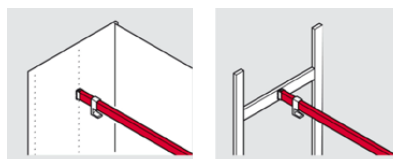

Profile

Aluminium

Drążek na ubrania prostokątny, profil Häfele Loox 5104, asymetryczny rozsył światła

Uchwyt do drążka na ubrania

Haczyk do drążka na ubrania

- > Materiał: Profil: aluminium
Klosz: tworzywo sztuczne
- > Wykończenie/kolor: Klosz: biały opal
- > Długość: 1200 mm lub 2500 mm
- > Zakres dostawy: 1 profil aluminiowy malowany proszkowo
1 klosz biały opal

Wykończenie/kolor	1200 mm	2500 mm
Profil: antracyt, RAL 7022	801.26.501	801.26.502
Profil: biały, RAL 9016	801.26.701	801.26.702

Uchwyt do drążka na ubrania, profil 5104

- > Materiał: Znal
- > Do drążka: Prostokątnego 34 x 18 mm
- > Montaż: W ścianie korpusu w systemie 32 mm
lub w systemie ramek aluminiowych Häfele
Dresscode
- > Zakres dostawy: 2 uchwyty do drążka

Wykończenie/kolor	Nr artykułu
Profil: antracyt, RAL 7022	803.17.520
Profil: biały, RAL 9016	803.17.720

Haczyki do drążka na ubrania, profil 5104

- > Zastosowanie: Haczyki do wieszania torebek i szalików na
drążku na ubrania
- > Do drążka: Prostokątnego 34 x 18 mm
- > Materiał: Tworzywo sztuczne
- > Montaż: Do wsunięcia na drążek prostokątny
- > Zakres dostawy: 1 haczyk