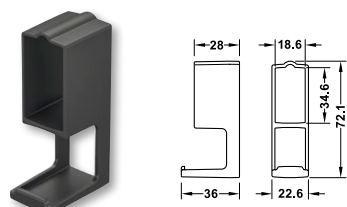

Profile

Aluminium

Drążek na ubrania prostokątny, profil Häfele Loox 5104, asymetryczny rozsył światła

Uchwyt do drążka na ubrania

Haczyk do drążka na ubrania

- > Materiał: Profil: aluminium
Klosz: tworzywo sztuczne
- > Wykończenie/kolor: Klosz: biały opal
- > Długość: 1200 mm lub 2500 mm
- > Zakres dostawy: 1 profil aluminiowy malowany proszkowo
1 klosz biały opal

Wykończenie/kolor	1200 mm	2500 mm
Profil: antracyt, RAL 7022	801.26.501	801.26.502
Profil: biały, RAL 9016	801.26.701	801.26.702

Uchwyt do drążka na ubrania, profil 5104

- > Materiał: Znal
- > Do drążka: Prostokątnego 34 x 18 mm
- > Montaż: W ścianie korpusu w systemie 32 mm
lub w systemie ramek aluminiowych Häfele
Dresscode
- > Zakres dostawy: 2 uchwyty do drążka

Wykończenie/kolor	Nr artykułu
Profil: antracyt, RAL 7022	803.17.520
Profil: biały, RAL 9016	803.17.720

Haczyki do drążka na ubrania, profil 5104

- > Zastosowanie: Haczyki do wieszania torebek i szalików na
drążku na ubrania
- > Do drążka: Prostokątnego 34 x 18 mm
- > Materiał: Tworzywo sztuczne
- > Montaż: Do wsunięcia na drążek prostokątny
- > Zakres dostawy: 1 haczyk