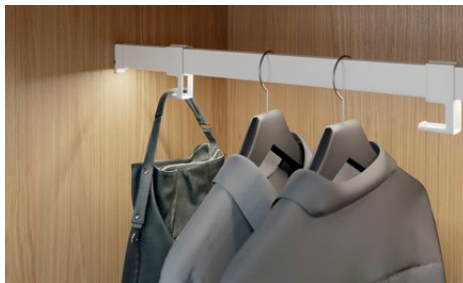

Profile

Aluminium

Drążek na ubrania prostokątny, profil Häfele Loox 5104, asymetryczny rozsył światła

Uchwyt do drążka na ubrania

Haczyk do drążka na ubrania

- > Materiał: Profil: aluminium
Klosz: tworzywo sztuczne
- > Wykończenie/kolor: Klosz: biały opal
- > Długość: 1200 mm lub 2500 mm
- > Zakres dostawy: 1 profil aluminiowy malowany proszkowo
1 klosz biały opal

Wykończenie/kolor	1200 mm	2500 mm
Profil: antracyt, RAL 7022	801.26.501	801.26.502
Profil: biały, RAL 9016	801.26.701	801.26.702

Uchwyt do drążka na ubrania, profil 5104

- > Materiał: Znal
- > Do drążka: Prostokątnego 34 x 18 mm
- > Montaż: W ścianie korpusu w systemie 32 mm
lub w systemie ramek aluminiowych Häfele
Dresscode
- > Zakres dostawy: 2 uchwyty do drążka

Wykończenie/kolor	Nr artykułu
Profil: antracyt, RAL 7022	803.17.520
Profil: biały, RAL 9016	803.17.720

Haczyki do drążka na ubrania, profil 5104

- > Zastosowanie: Haczyki do wieszania torebek i szalików na
drążku na ubrania
- > Do drążka: Prostokątnego 34 x 18 mm
- > Materiał: Tworzywo sztuczne
- > Montaż: Do wsunięcia na drążek prostokątny
- > Zakres dostawy: 1 haczyk