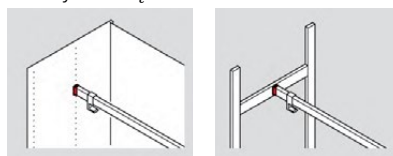

Profile

Aluminium

Drążek na ubrania prostokątny, profil Häfele Loox 5104, asymetryczny rozsył światła

Uchwyt do drążka na ubrania

Haczyk do drążka na ubrania

- > Materiał: Profil: aluminium
Klosz: tworzywo sztuczne
- > Wykończenie/kolor: Klosz: biały opal
- > Długość: 1200 mm lub 2500 mm
- > Zakres dostawy: 1 profil aluminiowy malowany proszkowo
1 klosz biały opal

Wykończenie/kolor	1200 mm	2500 mm
Profil: antracyt, RAL 7022	801.26.501	801.26.502
Profil: biały, RAL 9016	801.26.701	801.26.702

Uchwyt do drążka na ubrania, profil 5104

- > Materiał: Znal
- > Do drążka: Prostokątnego 34 x 18 mm
- > Montaż: W ścianie korpusu w systemie 32 mm
lub w systemie ramek aluminiowych Häfele
Dresscode
- > Zakres dostawy: 2 uchwyty do drążka

Wykończenie/kolor	Nr artykułu
Profil: antracyt, RAL 7022	803.17.520
Profil: biały, RAL 9016	803.17.720

Haczyki do drążka na ubrania, profil 5104

- > Zastosowanie: Haczyki do wieszania torebek i szalików na
drążku na ubrania
- > Do drążka: Prostokątnego 34 x 18 mm
- > Materiał: Tworzywo sztuczne
- > Montaż: Do wsunięcia na drążek prostokątny
- > Zakres dostawy: 1 haczyk