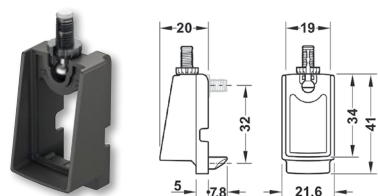

Profile

Aluminium

Drążek na ubrania prostokątny, profil Häfele Loox 5104, asymetryczny rozsył światła

Uchwyt do drążka na ubrania

Haczyk do drążka na ubrania

- > Materiał: Profil: aluminium
Klosz: tworzywo sztuczne
- > Wykończenie/kolor: Klosz: biały opal
- > Długość: 1200 mm lub 2500 mm
- > Zakres dostawy: 1 profil aluminiowy malowany proszkowo
1 klosz biały opal

Wykończenie/kolor	1200 mm	2500 mm
Profil: antracyt, RAL 7022	801.26.501	801.26.502
Profil: biały, RAL 9016	801.26.701	801.26.702

Uchwyt do drążka na ubrania, profil 5104

- > Materiał: Znal
- > Do drążka: Prostokątnego 34 x 18 mm
- > Montaż: W ścianie korpusu w systemie 32 mm
lub w systemie ramek aluminiowych Häfele
Dresscode
- > Zakres dostawy: 2 uchwyty do drążka

Wykończenie/kolor	Nr artykułu
Profil: antracyt, RAL 7022	803.17.520
Profil: biały, RAL 9016	803.17.720

Haczyki do drążka na ubrania, profil 5104

- > Zastosowanie: Haczyki do wieszania torebek i szalików na
drążku na ubrania
- > Do drążka: Prostokątnego 34 x 18 mm
- > Materiał: Tworzywo sztuczne
- > Montaż: Do wsunięcia na drążek prostokątny
- > Zakres dostawy: 1 haczyk