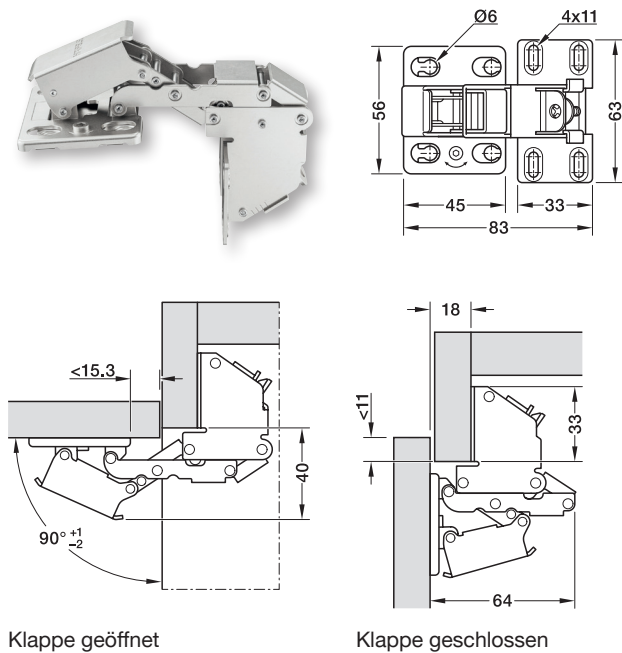

5

Caravanscharniere

Hochklappscharnier Häfele Free CH 600 90°

für leichte Klappen, für Anschlag mit Blende

Klappe geöffnet

Klappe geschlossen

- > Einsatzbereich: für leichte Klappen, für Anschlag mit Blende
- > Werkstoff: Stahl
- > Farbe/Oberfläche: vernickelt
- > Öffnungswinkel: 90°
- > für Klappendicke: 15 – 16 mm
- > für Klappenbreite: ≤800 mm
- > für Klappenhöhe: ≤340 mm
- > für Klappengewicht: ≤2,1 kg
- > Einstellmöglichkeit: Seiten- und Höhenverstellung über Langlöcher, Haltekraft über Verstell-schraube einstellbar
- > Montage: zum Schrauben

Variante	Artikel-Nr.
ohne Schließdämpfung	356.36.600
mit Schließdämpfung	356.36.606

Abpackung: 1 oder 100 Stück

Hochklappscharnier Häfele Free CH 650 90°

für leichte Klappen, für Anschlag mit Blende, mit Verstellplatte

Klappe geöffnet

Klappe geschlossen

- > Einsatzbereich: für leichte Klappen, für Anschlag mit Blende
- > Werkstoff: Stahl
- > Farbe/Oberfläche: vernickelt
- > Öffnungswinkel: 90°
- > für Klappendicke: 15 – 16 mm
- > für Klappenbreite: ≤800 mm
- > für Klappenhöhe: ≤340 mm
- > für Klappengewicht: ≤2,1 kg
- > Einstellmöglichkeit: Seitenverstellung über Langlöcher, Höhenverstellung ±2 mm über Verstell-schraube, Haltekraft über Verstell-schraube einstellbar
- > Montage: zum Schrauben