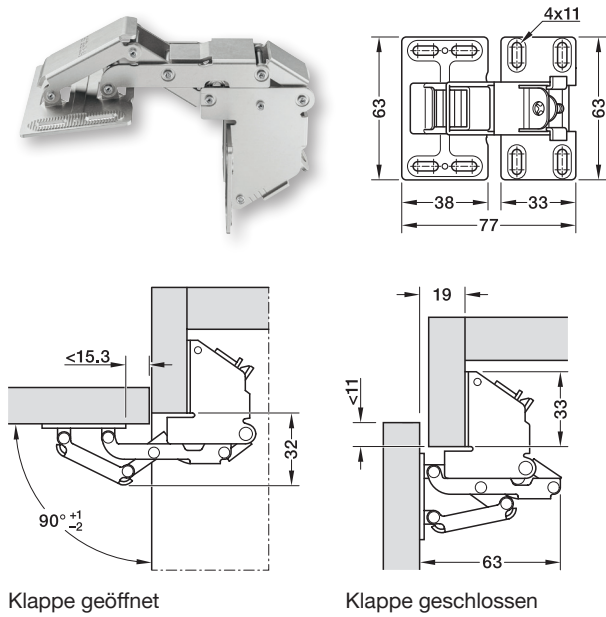

5

Caravanscharniere

Hochklappscharnier Häfele Free CH 600 90°

für leichte Klappen, für Anschlag mit Blende

Klappe geöffnet

Klappe geschlossen

- > Einsatzbereich: für leichte Klappen, für Anschlag mit Blende
- > Werkstoff: Stahl
- > Farbe/Oberfläche: vernickelt
- > Öffnungswinkel: 90°
- > für Klappendicke: 15 – 16 mm
- > für Klappenbreite: ≤800 mm
- > für Klappenhöhe: ≤340 mm
- > für Klappengewicht: ≤2,1 kg
- > Einstellmöglichkeit: Seiten- und Höhenverstellung über Langlöcher, Haltekraft über Verstell-schraube einstellbar
- > Montage: zum Schrauben

Variante	Artikel-Nr.
ohne Schließdämpfung	356.36.600
mit Schließdämpfung	356.36.606

Abpackung: 1 oder 100 Stück

Hochklappscharnier Häfele Free CH 650 90°

für leichte Klappen, für Anschlag mit Blende, mit Verstellplatte

Klappe geöffnet

Klappe geschlossen

- > Einsatzbereich: für leichte Klappen, für Anschlag mit Blende
- > Werkstoff: Stahl
- > Farbe/Oberfläche: vernickelt
- > Öffnungswinkel: 90°
- > für Klappendicke: 15 – 16 mm
- > für Klappenbreite: ≤800 mm
- > für Klappenhöhe: ≤340 mm
- > für Klappengewicht: ≤2,1 kg
- > Einstellmöglichkeit: Seitenverstellung über Langlöcher, Höhenverstellung ±2 mm über Verstell-schraube, Haltekraft über Verstell-schraube einstellbar
- > Montage: zum Schrauben