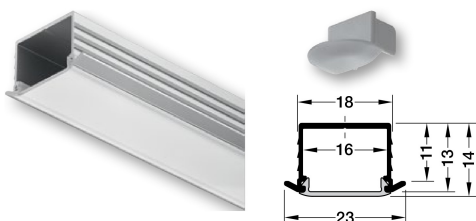

Profil Häfele Loox 1190

- > Materiał: Aluminium
- > Wykończenie/kolor: Profil: srebrny, anodowany
Klosz: biały opal
- > Długość × szerokość: 2500 × 18 mm
- > Wysokość: 8,5 mm
- > Zakres dostawy: 1 profil, 1 klosz

Uwaga

Punkty LED są widoczne przy użyciu profilu o wskazanej głębokości.

Zaślepki do profilu Häfele Loox 1190

- > Materiał: Tworzywo sztuczne
- > Wersja: Z przepustem na przewód
- > W opakowaniu: 2 szt.

Kolor	Profil 1190	Zaślepka 1190
Srebrny	833.72.983	833.72.855

Profil Häfele Loox 1191

- > Materiał: Aluminium
- > Wykończenie/kolor: Profil: srebrny, anodowany
Klosz: biały opal
- > Długość × szerokość: 2500 × 18 mm
- > Wysokość: 13 mm
- > Zakres dostawy: 1 profil, 1 klosz

- > Materiał: Profil: aluminium
Klosz: tworzywo sztuczne
- > Wykończenie/kolor: Profil: anodowany
Klosz: biały opal
Przepuszczalność: 70-80%
- > Długość: 3000 mm
- > Szerokość klosza: 8 mm
- > Zakres dostawy: 1 profil aluminiowy, 1 klosz biały opal