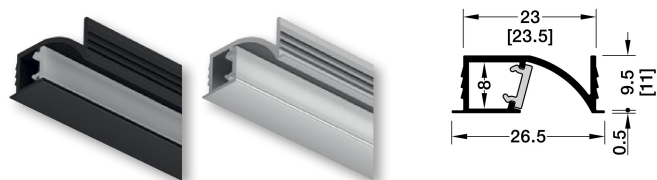

Uwaga

Punkty LED są widoczne przy użyciu profilu o wskazanej głębokości.

Zaślepki do profilu Häfele Loox 1190

- > Materiał: Tworzywo sztuczne
- > Wersja: Z przepustem na przewód
- > W opakowaniu: 2 szt.

Kolor	Profil 1190	Zaślepka 1190
Srebrny	833.72.983	833.72.855

Profil Häfele Loox 1191

- > Materiał: Aluminium
- > Wykończenie/kolor: Profil: srebrny, anodowany
Klosz: biały opal
- > Długość × szerokość: 2500 × 18 mm
- > Wysokość: 13 mm
- > Zakres dostawy: 1 profil, 1 klosz

Zaślepki do profilu Häfele Loox 1191

- > Materiał: Tworzywo sztuczne
- > Wersja: Z przepustem na przewód
- > W opakowaniu: 2 szt.

Kolor	Profil 1191	Zaślepka 1191
Srebrny	833.72.984	833.72.854

Profil Häfele Loox5 1107

- > Materiał: Profil: aluminium
Klosz: tworzywo sztuczne
- > Wykończenie/kolor: Profil: anodowany
Klosz: biały opal
Przepuszczalność: 70-80%
- > Długość: 3000 mm
- > Szerokość klosza: 8 mm
- > Zakres dostawy: 1 profil aluminiowy, 1 klosz biały opal