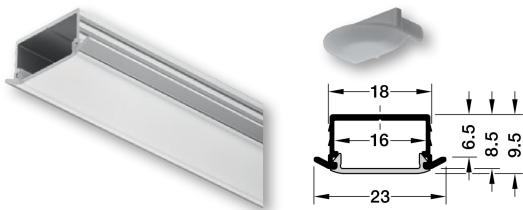

Profil Häfele Loox 1190

- > Materiał: Aluminium
- > Wykończenie/kolor: Profil: srebrny, anodowany
Klosz: biały opal
- > Długość × szerokość: 2500 × 18 mm
- > Wysokość: 8,5 mm
- > Zakres dostawy: 1 profil, 1 klosz

Uwaga

Punkty LED są widoczne przy użyciu profilu o wskazanej głębokości.

Zaślepki do profilu Häfele Loox 1190

- > Materiał: Tworzywo sztuczne
- > Wersja: Z przepustem na przewód
- > W opakowaniu: 2 szt.

Kolor	Profil 1190	Zaślepka 1190
Srebrny	833.72.983	833.72.855

Profil Häfele Loox 1191

- > Materiał: Aluminium
- > Wykończenie/kolor: Profil: srebrny, anodowany
Klosz: biały opal
- > Długość × szerokość: 2500 × 18 mm
- > Wysokość: 13 mm
- > Zakres dostawy: 1 profil, 1 klosz

- > Materiał: Profil: aluminium
Klosz: tworzywo sztuczne
- > Wykończenie/kolor: Profil: anodowany
Klosz: biały opal
Przepuszczalność: 70-80%
- > Długość: 3000 mm
- > Szerokość klosza: 8 mm
- > Zakres dostawy: 1 profil aluminiowy, 1 klosz biały opal