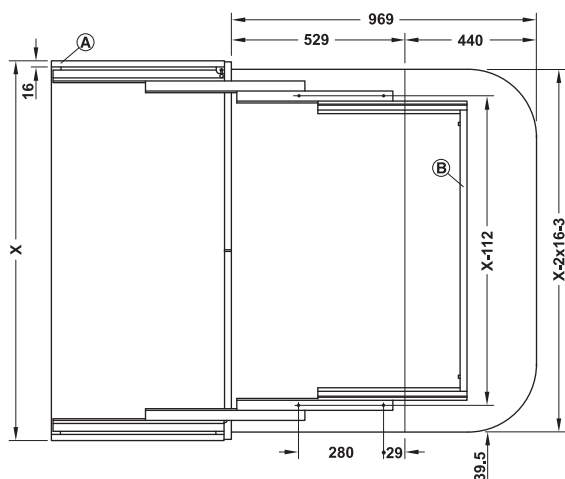

## Okucie do stołów wysuwanych, samonośne

- > przechowywanie stołu wysuwanego zamiast szuflady
- > do 5 miejsc siedzących

### Działanie

- > zastosowanie: do mebli kuchennych i mieszkaniowych, okucie do stołów rozkładanych można zamontować zamiast szuflady
- > materiał: profile prowadzące: aluminium, mechanizm: stal
- > wykończenie/kolor: aluminium: anodowane na srebrno, stal: ocynk
- > głęb. zabudowy w świetle: min. 560 mm
- > wymiary blatu: długość = 969 mm; szerokość = szer. korpusu w świetle – 3 mm
- > udźwig: 60 kg

### Zakres dostawy

1 para prowadnic  
instrukcja montażu  
bez blatu

Szerokość korpusu mm	nr artykułu
600	505.73.944
900	505.73.945
1200	505.73.946

opakowanie: 1 zestaw