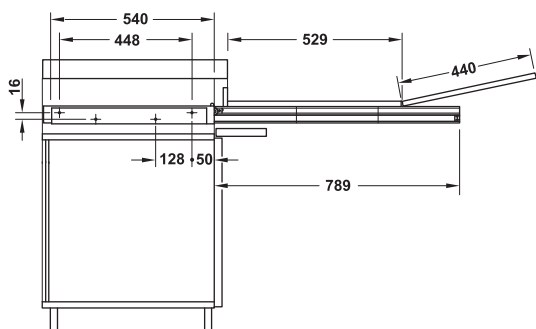

## Okucie do stołów wysuwanych, samonośne

- > przechowywanie stołu wysuwanego zamiast szuflady
- > do 5 miejsc siedzących

### Działanie

- > zastosowanie: do mebli kuchennych i mieszkaniowych, okucie do stołów rozkładanych można zamontować zamiast szuflady
- > materiał: profile prowadzące: aluminium, mechanizm: stal
- > wykończenie/kolor: aluminium: anodowane na srebrno, stal: ocynk
- > głęb. zabudowy w świetle: min. 560 mm
- > wymiary blatu: długość = 969 mm; szerokość = szer. korpusu w świetle – 3 mm
- > udźwig: 60 kg

### Zakres dostawy

1 para prowadnic  
instrukcja montażu  
bez blatu

Szerokość korpusu mm	nr artykułu
600	505.73.944
900	505.73.945
1200	505.73.946

opakowanie: 1 zestaw