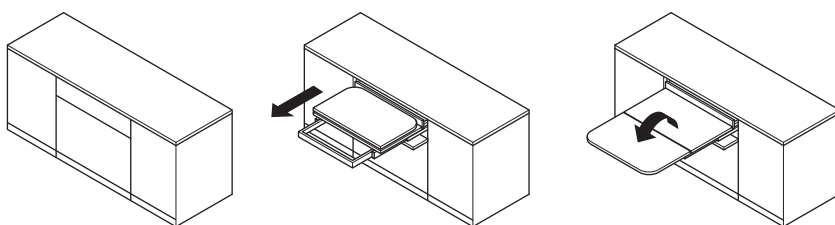

## Okucie do stołów wysuwanych, samonośne

- > przechowywanie stołu wysuwanego zamiast szuflady
- > do 5 miejsc siedzących

### Działanie

- > zastosowanie: do mebli kuchennych i mieszkaniowych, okucie do stołów rozkładanych można zamontować zamiast szuflady
- > materiał: profile prowadzące: aluminium, mechanizm: stal
- > wykończenie/kolor: aluminium: anodowane na srebrno, stal: ocynk
- > głęb. zabudowy w świetle: min. 560 mm
- > wymiary blatu: długość = 969 mm; szerokość = szer. korpusu w świetle – 3 mm
- > udźwig: 60 kg