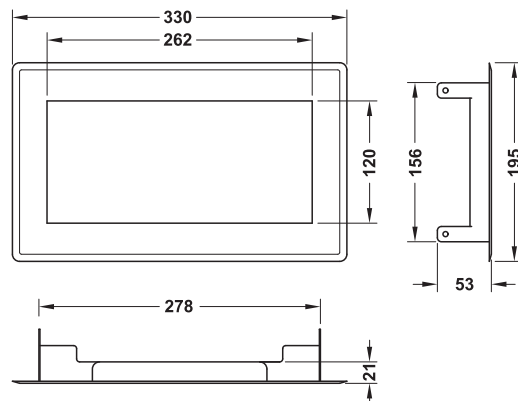

Abfall-Abwurfklappe
für Montage in der Arbeitsplatte

- > Ausführung: mit selbstschließender Abwurfklappe zum Einlassen oder Aufsetzen auf Arbeitsplatte
- > Montage:
- > Maße: 330 x 195 x 53 mm
- > Materialdicke: 0,8 mm

Werkstoff	Oberfläche	Artikel-Nr.
Edelstahl	seidenmatt	502.94.060

Abpackung: 1 Stück

Bestellhinweis

Bitte die Abfallbehälter nach Bedarf separat bestellen, z. B. Eimer aus Kunststoff 502.03.991 (320 x 226 x 350 mm), Edelstahl 502.67.904 (225 x 305 x 350 mm) oder Drahtkorb 540.07.722 (320 x 220 x 350 mm)

7

Abfallsammler

Auffangschale
für Montage an Drehtür/Front

- > Einsatzbereich: zum Einhängen in Drehtür oder Front, jederzeit abnehmbar
- > Ausführung: spülmaschinenfest
- > für Korpusbreite: ≥ 450 mm
- > Maße (B x T x H): 380 x 175 x 92 mm
- > Materialdicke: 3 mm

für Korpusbreite mm	Modell	Artikel-Nr.
600	3285-61	545.27.713

Abpackung: 1 Stück

DGH-M 2017, HDE-de, 10/16; Maßangaben unverbindlich. Konstruktionsänderungen vorbehalten.