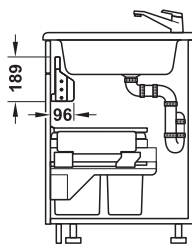

Blende für Spülenunterschrank Hailo Deposito Light
mit Ablage für Spülutensilien

- > Werkstoff: Kunststoff
- > Farbe: weiß
- > Montage: zum Schrauben an die Seitenwand

für Korpusbreite mm	Modell	Artikel-Nr.
600	3285-61	545.27.713

Abpackung: 1 Stück

DGH-M 2017, HDE-de, 10/16; Maßangaben unverbindlich. Konstruktionsänderungen vorbehalten.