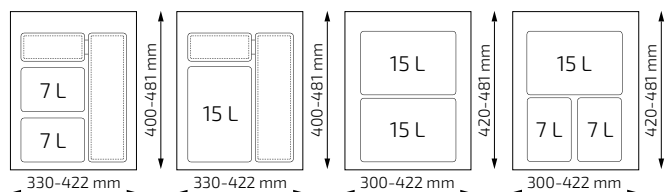

System segregacji odpadów UNICO

Rozmiary pojemników

kosz 7 L

kosz 15 L

Możliwe konfiguracje:

szerokość korpusu w mm	konfiguracja	numery Häfele
450	2 x 7 L	503.57.300
450	1 x 15 L	503.57.301
450	2 x 7 L + 1 x 15 L	503.57.302
450	2 x 15 L	503.57.303
500	2 x 7 L	503.57.304
500	1 x 15 L	503.57.305
500	2 x 7 L + 1 x 15 L	503.57.306
500	2 x 15 L	503.57.307
600	2 x 7 L + 1 x 15 L	503.57.308
600	2 x 15 L	503.57.309
700	2 x 7 L + 1 x 15 L	503.57.310
700	2 x 15 L	503.57.311
800	2 x 7 L + 2 x 15 L	503.57.312
800	3 x 15 L	503.57.313
900	2 x 7 L + 2 x 15 L	503.57.314
900	3 x 15 L	503.57.315
1000	2 x 7 L + 2 x 15 L	503.57.316
1000	3 x 15 L	503.57.317
1200	2 x 7 L + 3 x 15 L	503.57.318
1200	4 x 15 L	503.57.319

Charakterystyka produktu:

szerokości korpusu:	450, 500, 600, 700, 800, 900, 1000, 1200 mm
aplikacja:	do włożenia do szuflady
materiał:	tworzywo sztuczne
kolor:	ciemny szary
głębokość szuflady:	450, 500 mm
montaż:	tackę należy dociąć do wymiarów szuflady

Konfiguracje dla korpusu o szerokości 450 mm

Konfiguracje dla korpusu o szerokości 800 mm

Konfiguracje dla korpusu o szerokości 500 mm

Konfiguracje dla korpusu o szerokości 900 mm

Konfiguracje dla korpusu o szerokości 600 mm

Konfiguracje dla korpusu o szerokości 1000 mm

Konfiguracje dla korpusu o szerokości 700 mm

Konfiguracje dla korpusu o szerokości 1200 mm

Na rysunkach miejsca zaznaczone kreskowaną linią służą do przechowywania różnych akcesoriów kuchennych (np. gąbki, worki, środki czystości itp.)