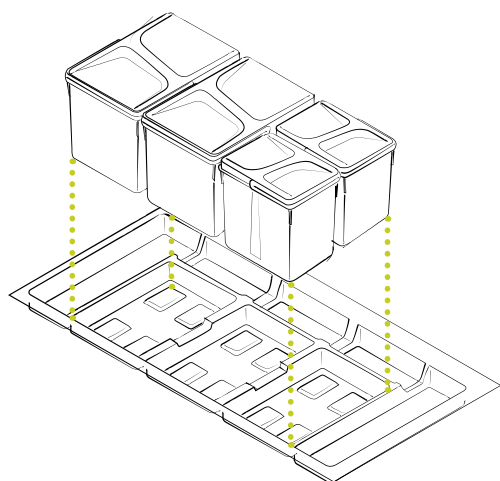

SORTOWNIK UNICO

Idealny pod zlewozmywak.

Funkcjonalny nie tylko pod względem elastycznej konfiguracji, ale też utrzymania czystości. Każdy z tworzących go pojemników posiada pokrywę i składany uchwyt.

KAŻDA
PRZESTRZEŃ
PRACUJE
LEPIJ

System segregacji odpadów UNICO

Rozmiary pojemników

kosz 7 L

kosz 15 L

Możliwe konfiguracje:

szerokość korpusu w mm	konfiguracja	numery Häfele
450	2 x 7 L	503.57.300
450	1 x 15 L	503.57.301
450	2 x 7 L + 1 x 15 L	503.57.302
450	2 x 15 L	503.57.303
500	2 x 7 L	503.57.304
500	1 x 15 L	503.57.305
500	2 x 7 L + 1 x 15 L	503.57.306
500	2 x 15 L	503.57.307
600	2 x 7 L + 1 x 15 L	503.57.308
600	2 x 15 L	503.57.309
700	2 x 7 L + 1 x 15 L	503.57.310
700	2 x 15 L	503.57.311
800	2 x 7 L + 2 x 15 L	503.57.312
800	3 x 15 L	503.57.313
900	2 x 7 L + 2 x 15 L	503.57.314
900	3 x 15 L	503.57.315
1000	2 x 7 L + 2 x 15 L	503.57.316
1000	3 x 15 L	503.57.317
1200	2 x 7 L + 3 x 15 L	503.57.318
1200	4 x 15 L	503.57.319

Charakterystyka produktu:

szerokości korpusu:	450, 500, 600, 700, 800, 900, 1000, 1200 mm
aplikacja:	do włożenia do szuflady
materiał:	tworzywo sztuczne
kolor:	ciemny szary
głębokość szuflady:	450, 500 mm
montaż:	tackę należy dociąć do wymiarów szuflady

Konfiguracje dla korpusu o szerokości 1000 mm

Konfiguracje dla korpusu o szerokości 700 mm

Konfiguracje dla korpusu o szerokości 1200 mm

Na rysunkach miejsca zaznaczone kreskowaną linią służą do przechowywania różnych akcesoriów kuchennych (np. gąbki, worki, środki czystości itp.)