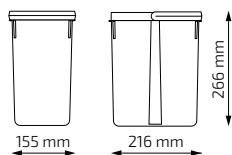

System segregacji odpadów UNICO

Rozmiary pojemników

kosz 7 L

kosz 15 L

Możliwe konfiguracje:

szerokość korpusu w mm	konfiguracja	numery Häfele
450	2 x 7 L	503.57.300
450	1 x 15 L	503.57.301
450	2 x 7 L + 1 x 15 L	503.57.302
450	2 x 15 L	503.57.303
500	2 x 7 L	503.57.304
500	1 x 15 L	503.57.305
500	2 x 7 L + 1 x 15 L	503.57.306
500	2 x 15 L	503.57.307
600	2 x 7 L + 1 x 15 L	503.57.308
600	2 x 15 L	503.57.309
700	2 x 7 L + 1 x 15 L	503.57.310
700	2 x 15 L	503.57.311
800	2 x 7 L + 2 x 15 L	503.57.312
800	3 x 15 L	503.57.313
900	2 x 7 L + 2 x 15 L	503.57.314
900	3 x 15 L	503.57.315
1000	2 x 7 L + 2 x 15 L	503.57.316
1000	3 x 15 L	503.57.317
1200	2 x 7 L + 3 x 15 L	503.57.318
1200	4 x 15 L	503.57.319

Charakterystyka produktu:

szerokości korpusu:	450, 500, 600, 700, 800, 900, 1000, 1200 mm
aplikacja:	do włożenia do szuflady
materiał:	tworzywo sztuczne
kolor:	ciemny szary
głębokość szuflady:	450, 500 mm
montaż:	tackę należy dociąć do wymiarów szuflady

Konfiguracje dla korpusu o szerokości 450 mm

Konfiguracje dla korpusu o szerokości 800 mm

Konfiguracje dla korpusu o szerokości 500 mm

Konfiguracje dla korpusu o szerokości 900 mm

Konfiguracje dla korpusu o szerokości 600 mm

Konfiguracje dla korpusu o szerokości 1000 mm

Konfiguracje dla korpusu o szerokości 700 mm

Konfiguracje dla korpusu o szerokości 1200 mm

Na rysunkach miejsca zaznaczone kreskowaną linią służą do przechowywania różnych akcesoriów kuchennych (np. gąbki, worki, środki czystości itp.)