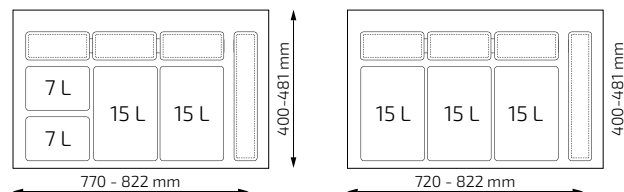

System segregacji odpadów UNICO

Rozmiary pojemników

kosz 7 L

kosz 15 L

Możliwe konfiguracje:

szerokość korpusu w mm	konfiguracja	numery Häfele
450	2 x 7 L	503.57.300
450	1 x 15 L	503.57.301
450	2 x 7 L + 1 x 15 L	503.57.302
450	2 x 15 L	503.57.303
500	2 x 7 L	503.57.304
500	1 x 15 L	503.57.305
500	2 x 7 L + 1 x 15 L	503.57.306
500	2 x 15 L	503.57.307
600	2 x 7 L + 1 x 15 L	503.57.308
600	2 x 15 L	503.57.309
700	2 x 7 L + 1 x 15 L	503.57.310
700	2 x 15 L	503.57.311
800	2 x 7 L + 2 x 15 L	503.57.312
800	3 x 15 L	503.57.313
900	2 x 7 L + 2 x 15 L	503.57.314
900	3 x 15 L	503.57.315
1000	2 x 7 L + 2 x 15 L	503.57.316
1000	3 x 15 L	503.57.317
1200	2 x 7 L + 3 x 15 L	503.57.318
1200	4 x 15 L	503.57.319

Charakterystyka produktu:

szerokości korpusu:	450, 500, 600, 700, 800, 900, 1000, 1200 mm
aplikacja:	do włożenia do szuflady
materiał:	tworzywo sztuczne
kolor:	ciemny szary
głębokość szuflady:	450, 500 mm
montaż:	tackę należy dociąć do wymiarów szuflady

Konfiguracje dla korpusu o szerokości 450 mm

Konfiguracje dla korpusu o szerokości 800 mm

Konfiguracje dla korpusu o szerokości 500 mm

Konfiguracje dla korpusu o szerokości 900 mm

Konfiguracje dla korpusu o szerokości 600 mm

Konfiguracje dla korpusu o szerokości 1000 mm

Konfiguracje dla korpusu o szerokości 700 mm

Konfiguracje dla korpusu o szerokości 1200 mm

Na rysunkach miejsca zaznaczone kreskowaną linią służą do przechowywania różnych akcesoriów kuchennych (np. gąbki, worki, środki czystości itp.)