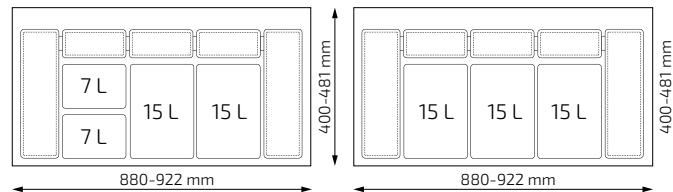

System segregacji odpadów UNICO

Rozmiary pojemników

kosz 7 L

kosz 15 L

Możliwe konfiguracje:

szerokość korpusu w mm	konfiguracja	numery Häfele
450	2 x 7 L	503.57.300
450	1 x 15 L	503.57.301
450	2 x 7 L + 1 x 15 L	503.57.302
450	2 x 15 L	503.57.303
500	2 x 7 L	503.57.304
500	1 x 15 L	503.57.305
500	2 x 7 L + 1 x 15 L	503.57.306
500	2 x 15 L	503.57.307
600	2 x 7 L + 1 x 15 L	503.57.308
600	2 x 15 L	503.57.309
700	2 x 7 L + 1 x 15 L	503.57.310
700	2 x 15 L	503.57.311
800	2 x 7 L + 2 x 15 L	503.57.312
800	3 x 15 L	503.57.313
900	2 x 7 L + 2 x 15 L	503.57.314
900	3 x 15 L	503.57.315
1000	2 x 7 L + 2 x 15 L	503.57.316
1000	3 x 15 L	503.57.317
1200	2 x 7 L + 3 x 15 L	503.57.318
1200	4 x 15 L	503.57.319

Charakterystyka produktu:

szerokości korpusu:	450, 500, 600, 700, 800, 900, 1000, 1200 mm
aplikacja:	do włożenia do szuflady
materiał:	tworzywo sztuczne
kolor:	ciemny szary
głębokość szuflady:	450, 500 mm
montaż:	tackę należy dociąć do wymiarów szuflady

Konfiguracje dla korpusu o szerokości 450 mm

Konfiguracje dla korpusu o szerokości 800 mm

Konfiguracje dla korpusu o szerokości 500 mm

Konfiguracje dla korpusu o szerokości 900 mm

Konfiguracje dla korpusu o szerokości 600 mm

Konfiguracje dla korpusu o szerokości 1000 mm

Konfiguracje dla korpusu o szerokości 700 mm

Konfiguracje dla korpusu o szerokości 1200 mm

Na rysunkach miejsca zaznaczone kreskowaną linią służą do przechowywania różnych akcesoriów kuchennych (np. gąbki, worki, środki czystości itp.)