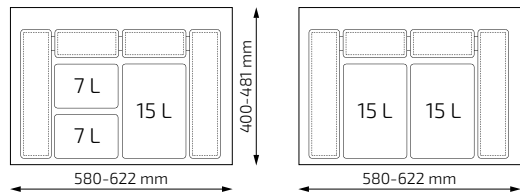

System segregacji odpadów UNICO

Rozmiary pojemników

kosz 7 L

kosz 15 L

Możliwe konfiguracje:

szerokość korpusu w mm	konfiguracja	numery Häfele
450	2 x 7 L	503.57.300
450	1 x 15 L	503.57.301
450	2 x 7 L + 1 x 15 L	503.57.302
450	2 x 15 L	503.57.303
500	2 x 7 L	503.57.304
500	1 x 15 L	503.57.305
500	2 x 7 L + 1 x 15 L	503.57.306
500	2 x 15 L	503.57.307
600	2 x 7 L + 1 x 15 L	503.57.308
600	2 x 15 L	503.57.309
700	2 x 7 L + 1 x 15 L	503.57.310
700	2 x 15 L	503.57.311
800	2 x 7 L + 2 x 15 L	503.57.312
800	3 x 15 L	503.57.313
900	2 x 7 L + 2 x 15 L	503.57.314
900	3 x 15 L	503.57.315
1000	2 x 7 L + 2 x 15 L	503.57.316
1000	3 x 15 L	503.57.317
1200	2 x 7 L + 3 x 15 L	503.57.318
1200	4 x 15 L	503.57.319

Charakterystyka produktu:

szerokości korpusu:	450, 500, 600, 700, 800, 900, 1000, 1200 mm
aplikacja:	do włożenia do szuflady
materiał:	tworzywo sztuczne
kolor:	ciemny szary
głębokość szuflady:	450, 500 mm
montaż:	tackę należy dociąć do wymiarów szuflady

Konfiguracje dla korpusu o szerokości 450 mm

Konfiguracje dla korpusu o szerokości 800 mm

Konfiguracje dla korpusu o szerokości 500 mm

Konfiguracje dla korpusu o szerokości 900 mm

Konfiguracje dla korpusu o szerokości 600 mm

Konfiguracje dla korpusu o szerokości 1000 mm

Konfiguracje dla korpusu o szerokości 700 mm

Konfiguracje dla korpusu o szerokości 1200 mm

Na rysunkach miejsca zaznaczone kreskowaną linią służą do przechowywania różnych akcesoriów kuchennych (np. gąbki, worki, środki czystości itp.)