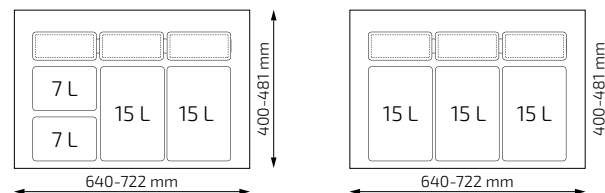

System segregacji odpadów UNICO

Rozmiary pojemników

kosz 7 L

kosz 15 L

Możliwe konfiguracje:

szerokość korpusu w mm	konfiguracja	numery Häfele
450	2 x 7 L	503.57.300
450	1 x 15 L	503.57.301
450	2 x 7 L + 1 x 15 L	503.57.302
450	2 x 15 L	503.57.303
500	2 x 7 L	503.57.304
500	1 x 15 L	503.57.305
500	2 x 7 L + 1 x 15 L	503.57.306
500	2 x 15 L	503.57.307
600	2 x 7 L + 1 x 15 L	503.57.308
600	2 x 15 L	503.57.309
700	2 x 7 L + 1 x 15 L	503.57.310
700	2 x 15 L	503.57.311
800	2 x 7 L + 2 x 15 L	503.57.312
800	3 x 15 L	503.57.313
900	2 x 7 L + 2 x 15 L	503.57.314
900	3 x 15 L	503.57.315
1000	2 x 7 L + 2 x 15 L	503.57.316
1000	3 x 15 L	503.57.317
1200	2 x 7 L + 3 x 15 L	503.57.318
1200	4 x 15 L	503.57.319

Charakterystyka produktu:

szerokości korpusu:	450, 500, 600, 700, 800, 900, 1000, 1200 mm
aplikacja:	do włożenia do szuflady
materiał:	tworzywo sztuczne
kolor:	ciemny szary
głębokość szuflady:	450, 500 mm
montaż:	tackę należy dociąć do wymiarów szuflady

Konfiguracje dla korpusu o szerokości 450 mm

Konfiguracje dla korpusu o szerokości 800 mm

Konfiguracje dla korpusu o szerokości 500 mm

Konfiguracje dla korpusu o szerokości 900 mm

Konfiguracje dla korpusu o szerokości 600 mm