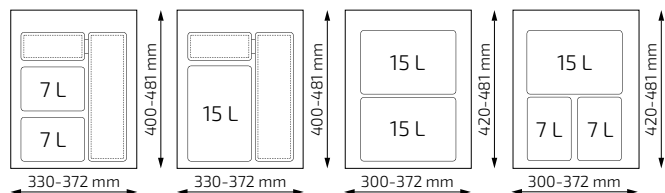

System segregacji odpadów UNICO

Rozmiary pojemników

kosz 7 L

kosz 15 L

Możliwe konfiguracje:

szerokość korpusu w mm	konfiguracja	numery Häfele
450	2 x 7 L	503.57.300
450	1 x 15 L	503.57.301
450	2 x 7 L + 1 x 15 L	503.57.302
450	2 x 15 L	503.57.303
500	2 x 7 L	503.57.304
500	1 x 15 L	503.57.305
500	2 x 7 L + 1 x 15 L	503.57.306
500	2 x 15 L	503.57.307
600	2 x 7 L + 1 x 15 L	503.57.308
600	2 x 15 L	503.57.309
700	2 x 7 L + 1 x 15 L	503.57.310
700	2 x 15 L	503.57.311
800	2 x 7 L + 2 x 15 L	503.57.312
800	3 x 15 L	503.57.313
900	2 x 7 L + 2 x 15 L	503.57.314
900	3 x 15 L	503.57.315
1000	2 x 7 L + 2 x 15 L	503.57.316
1000	3 x 15 L	503.57.317
1200	2 x 7 L + 3 x 15 L	503.57.318
1200	4 x 15 L	503.57.319

Charakterystyka produktu:

szerokości korpusu:	450, 500, 600, 700, 800, 900, 1000, 1200 mm
aplikacja:	do włożenia do szuflady
materiał:	tworzywo sztuczne
kolor:	ciemny szary
głębokość szuflady:	450, 500 mm
montaż:	tackę należy dociąć do wymiarów szuflady

Konfiguracje dla korpusu o szerokości 450 mm

Konfiguracje dla korpusu o szerokości 800 mm

Konfiguracje dla korpusu o szerokości 500 mm

Konfiguracje dla korpusu o szerokości 900 mm

Konfiguracje dla korpusu o szerokości 600 mm

Konfiguracje dla korpusu o szerokości 1000 mm

Konfiguracje dla korpusu o szerokości 700 mm

Konfiguracje dla korpusu o szerokości 1200 mm

Na rysunkach miejsca zaznaczone kreskowaną linią służą do przechowywania różnych akcesoriów kuchennych (np. gąbki, worki, środki czystości itp.)