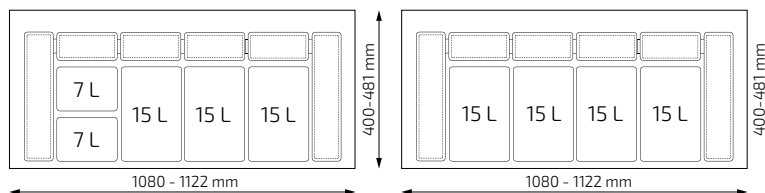

System segregacji odpadów UNICO

Rozmiary pojemników

kosz 7 L

kosz 15 L

Możliwe konfiguracje:

szerokość korpusu w mm	konfiguracja	numery Häfele
450	2 x 7 L	503.57.300
450	1 x 15 L	503.57.301
450	2 x 7 L + 1 x 15 L	503.57.302
450	2 x 15 L	503.57.303
500	2 x 7 L	503.57.304
500	1 x 15 L	503.57.305
500	2 x 7 L + 1 x 15 L	503.57.306
500	2 x 15 L	503.57.307
600	2 x 7 L + 1 x 15 L	503.57.308
600	2 x 15 L	503.57.309
700	2 x 7 L + 1 x 15 L	503.57.310
700	2 x 15 L	503.57.311
800	2 x 7 L + 2 x 15 L	503.57.312
800	3 x 15 L	503.57.313
900	2 x 7 L + 2 x 15 L	503.57.314
900	3 x 15 L	503.57.315
1000	2 x 7 L + 2 x 15 L	503.57.316
1000	3 x 15 L	503.57.317
1200	2 x 7 L + 3 x 15 L	503.57.318
1200	4 x 15 L	503.57.319

Charakterystyka produktu:

szerokości korpusu:	450, 500, 600, 700, 800, 900, 1000, 1200 mm
aplikacja:	do włożenia do szuflady
materiał:	tworzywo sztuczne
kolor:	ciemny szary
głębokość szuflady:	450, 500 mm
montaż:	tackę należy dociąć do wymiarów szuflady

Konfiguracje dla korpusu o szerokości 450 mm

Konfiguracje dla korpusu o szerokości 800 mm

Konfiguracje dla korpusu o szerokości 500 mm

Konfiguracje dla korpusu o szerokości 900 mm

Konfiguracje dla korpusu o szerokości 600 mm

Konfiguracje dla korpusu o szerokości 1000 mm

Konfiguracje dla korpusu o szerokości 700 mm

Konfiguracje dla korpusu o szerokości 1200 mm

Na rysunkach miejsca zaznaczone kreskowaną linią służą do przechowywania różnych akcesoriów kuchennych (np. gąbki, worki, środki czystości itp.)