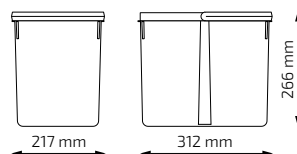

System segregacji odpadów UNICO

Rozmiary pojemników

kosz 7 L

kosz 15 L

Możliwe konfiguracje:

szerokość korpusu w mm	konfiguracja	numery Häfele
450	2 x 7 L	503.57.300
450	1 x 15 L	503.57.301
450	2 x 7 L + 1 x 15 L	503.57.302
450	2 x 15 L	503.57.303
500	2 x 7 L	503.57.304
500	1 x 15 L	503.57.305
500	2 x 7 L + 1 x 15 L	503.57.306
500	2 x 15 L	503.57.307
600	2 x 7 L + 1 x 15 L	503.57.308
600	2 x 15 L	503.57.309
700	2 x 7 L + 1 x 15 L	503.57.310
700	2 x 15 L	503.57.311
800	2 x 7 L + 2 x 15 L	503.57.312
800	3 x 15 L	503.57.313
900	2 x 7 L + 2 x 15 L	503.57.314
900	3 x 15 L	503.57.315
1000	2 x 7 L + 2 x 15 L	503.57.316
1000	3 x 15 L	503.57.317
1200	2 x 7 L + 3 x 15 L	503.57.318
1200	4 x 15 L	503.57.319

Charakterystyka produktu:

szerokości korpusu:	450, 500, 600, 700, 800, 900, 1000, 1200 mm
aplikacja:	do włożenia do szuflady
materiał:	tworzywo sztuczne
kolor:	ciemny szary
głębokość szuflady:	450, 500 mm
montaż:	tackę należy dociąć do wymiarów szuflady

Konfiguracje dla korpusu o szerokości 450 mm

Konfiguracje dla korpusu o szerokości 800 mm

Konfiguracje dla korpusu o szerokości 500 mm

Konfiguracje dla korpusu o szerokości 900 mm

Konfiguracje dla korpusu o szerokości 600 mm

Konfiguracje dla korpusu o szerokości 1000 mm

Konfiguracje dla korpusu o szerokości 700 mm

Konfiguracje dla korpusu o szerokości 1200 mm

Na rysunkach miejsca zaznaczone kreskowaną linią służą do przechowywania różnych akcesoriów kuchennych (np. gąbki, worki, środki czystości itp.)