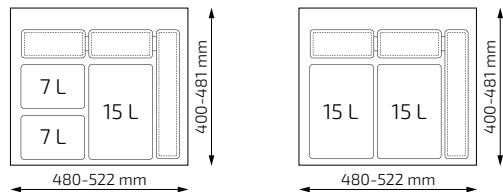

System segregacji odpadów UNICO

Rozmiary pojemników

kosz 7 L

kosz 15 L

Możliwe konfiguracje:

szerokość korpusu w mm	konfiguracja	numery Häfele
450	2 x 7 L	503.57.300
450	1 x 15 L	503.57.301
450	2 x 7 L + 1 x 15 L	503.57.302
450	2 x 15 L	503.57.303
500	2 x 7 L	503.57.304
500	1 x 15 L	503.57.305
500	2 x 7 L + 1 x 15 L	503.57.306
500	2 x 15 L	503.57.307
600	2 x 7 L + 1 x 15 L	503.57.308
600	2 x 15 L	503.57.309
700	2 x 7 L + 1 x 15 L	503.57.310
700	2 x 15 L	503.57.311
800	2 x 7 L + 2 x 15 L	503.57.312
800	3 x 15 L	503.57.313
900	2 x 7 L + 2 x 15 L	503.57.314
900	3 x 15 L	503.57.315
1000	2 x 7 L + 2 x 15 L	503.57.316
1000	3 x 15 L	503.57.317
1200	2 x 7 L + 3 x 15 L	503.57.318
1200	4 x 15 L	503.57.319

Charakterystyka produktu:

szerokości korpusu:	450, 500, 600, 700, 800, 900, 1000, 1200 mm
aplikacja:	do włożenia do szuflady
materiał:	tworzywo sztuczne
kolor:	ciemny szary
głębokość szuflady:	450, 500 mm
montaż:	tackę należy dociąć do wymiarów szuflady

Konfiguracje dla korpusu o szerokości 450 mm

Konfiguracje dla korpusu o szerokości 800 mm

Konfiguracje dla korpusu o szerokości 500 mm

Konfiguracje dla korpusu o szerokości 900 mm

Konfiguracje dla korpusu o szerokości 600 mm

Konfiguracje dla korpusu o szerokości 1000 mm

Konfiguracje dla korpusu o szerokości 700 mm

Konfiguracje dla korpusu o szerokości 1200 mm

Na rysunkach miejsca zaznaczone kreskowaną linią służą do przechowywania różnych akcesoriów kuchennych (np. gąbki, worki, środki czystości itp.)