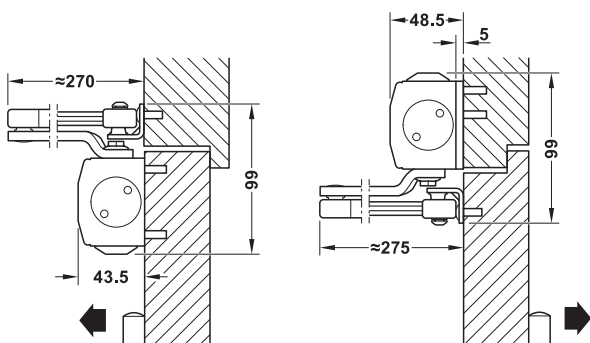

Obentürschließer Häfele Startec DCL 82

Normalmontage
auf der Bandseite

Kopfmontage
auf der Bandgegenseite

- > für Türflügelanzahl: 1-flügelige Türen
- > Ausführung: mit Sicherheitsventil gegen Überlastung Thermomatikventil für gleichmäßige Schließfunktion bei Temperaturschwankungen
- > Einstellmöglichkeit: Schließgeschwindigkeit und Endschlag von vorn stufenlos einstellbar über Ventil, stufenlos seitlich einstellbare Schließkraftgröße
- > Schließkraft: EN 2-5 nach EN 1154
- > für Türbreite: ≤1250 mm
- > Öffnungswinkel: ≤180 °
- > Anschlag: DIN links und DIN rechts verwendbar
- > Norm: zertifiziert nach EN 1154:1996/A1:2002
- > Klasse:

4	8	2-5	1	1	4
---	---	-----	---	---	---

Feuer- und Rauchschutz

F Für Feuer- und Rauchschutztüren unter Verwendung einer Montageplatte geprüft.

7

Türschließer Startec

Montageart	Lieferumfang	Farbe/Oberfläche	Artikel-Nr.
DCL 82 mit Normalgestänge			
Normalmontage (Türblattmontage) auf der Bandseite	1 Basisschließer 1 Normalgestänge	schwarz, lackiert	931.26.513
Kopfmontage (Sturzmontage) auf der Bandgegenseite		silberfarben, lackiert	931.26.519
Normalmontage (Türblattmontage) auf der Bandseite	1 Basisschließer 1 Normalgestänge	schwarz, lackiert	931.26.023
Kopfmontage (Sturzmontage) auf der Bandgegenseite		silberfarben, lackiert	931.26.029

→ Einzelteile Startec DCL 82

	Farbe/Oberfläche	Artikel-Nr.
Basisschließer	schwarz, lackiert	931.26.023
Basisschließer	silberfarben, lackiert	931.26.029
Normalgestänge	schwarz, lackiert	931.26.143
Normalgestänge	silberfarben, lackiert	931.26.109

DGH-B 2022, HDE-de, 01/22; Maßangaben unverbindlich. Konstruktionsänderungen vorbehalten.

Montageplatte, Startec DCL 82

für DLC 82

> Einsatzbereich: Zur Montage des Türschließers an Türen, bei denen eine direkte Befestigung nicht möglich ist.
Zur Montage des Schließkörpers an Feuer- und Rauchschutztüren mit Bohrbild nach DIN 1154 Beiblatt.