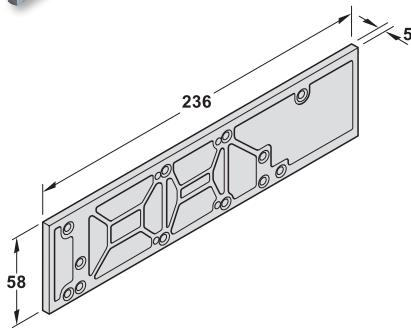

Obentürschließer Häfele Startec DCL 82

Normalmontage
auf der Bandseite

Kopfmontage
auf der Bandgegenseite

- > für Türflügelanzahl: 1-flügelige Türen
- > Ausführung: mit Sicherheitsventil gegen Überlastung Thermomatikventil für gleichmäßige Schließfunktion bei Temperaturschwankungen
- > Einstellmöglichkeit: Schließgeschwindigkeit und Endschlag von vorn stufenlos einstellbar über Ventil, stufenlos seitlich einstellbare Schließkraftgröße
- > Schließkraft: EN 2-5 nach EN 1154
- > für Türbreite: ≤1250 mm
- > Öffnungswinkel: ≤180 °
- > Anschlag: DIN links und DIN rechts verwendbar
- > Norm: zertifiziert nach EN 1154:1996/A1:2002
- > Klasse:

4	8	2-5	1	1	4
---	---	-----	---	---	---

Feuer- und Rauchschutz

F Für Feuer- und Rauchschutztüren unter Verwendung einer Montageplatte geprüft.

7

Türschließer Startec

Montageart	Lieferumfang	Farbe/Oberfläche	Artikel-Nr.
DCL 82 mit Normalgestänge			
Normalmontage (Türblattmontage) auf der Bandseite	1 Basisschließer 1 Normalgestänge	schwarz, lackiert	931.26.513
Kopfmontage (Sturzmontage) auf der Bandgegenseite		silberfarben, lackiert	931.26.519
Normalmontage (Türblattmontage) auf der Bandseite	1 Basisschließer 1 Normalgestänge	schwarz, lackiert	931.26.023
Kopfmontage (Sturzmontage) auf der Bandgegenseite		silberfarben, lackiert	931.26.029

→ Einzelteile Startec DCL 82

	Farbe/Oberfläche	Artikel-Nr.
Basisschließer	schwarz, lackiert	931.26.023
Basisschließer	silberfarben, lackiert	931.26.029
Normalgestänge	schwarz, lackiert	931.26.143
Normalgestänge	silberfarben, lackiert	931.26.109

DGH-B 2022, HDE-de, 01/22; Maßangaben unverbindlich. Konstruktionsänderungen vorbehalten.

Montageplatte, Startec DCL 82

für DLC 82

> Einsatzbereich: Zur Montage des Türschließers an Türen, bei denen eine direkte Befestigung nicht möglich ist.
Zur Montage des Schließkörpers an Feuer- und Rauchschutztüren mit Bohrbild nach DIN 1154 Beiblatt.