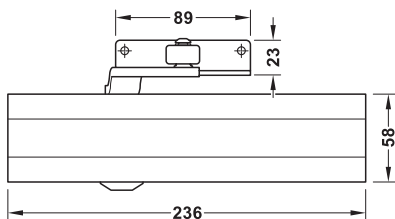

Obentürschließer Häfele Startec DCL 82

Normalmontage
auf der Bandseite

Kopfmontage
auf der Bandgegenseite

- > für Türflügelanzahl: 1-flügelige Türen
- > Ausführung: mit Sicherheitsventil gegen Überlastung Thermomatikventil für gleichmäßige Schließfunktion bei Temperaturschwankungen
- > Einstellmöglichkeit: Schließgeschwindigkeit und Endschlag von vorn stufenlos einstellbar über Ventil, stufenlos seitlich einstellbare Schließkraftgröße
- > Schließkraft: EN 2-5 nach EN 1154
- > für Türbreite: ≤1250 mm
- > Öffnungswinkel: ≤180 °
- > Anschlag: DIN links und DIN rechts verwendbar
- > Norm: zertifiziert nach EN 1154:1996/A1:2002
- > Klasse:

4	8	2-5	1	1	4
---	---	-----	---	---	---

Feuer- und Rauchschutz

F Für Feuer- und Rauchschutztüren unter Verwendung einer Montageplatte geprüft.

7

Türschließer Startec

Montageart	Lieferumfang	Farbe/Oberfläche	Artikel-Nr.
DCL 82 mit Normalgestänge			
Normalmontage (Türblattmontage) auf der Bandseite	1 Basisschließer 1 Normalgestänge	schwarz, lackiert	931.26.513
Kopfmontage (Sturzmontage) auf der Bandgegenseite		silberfarben, lackiert	931.26.519
Normalmontage (Türblattmontage) auf der Bandseite	1 Basisschließer 1 Normalgestänge	schwarz, lackiert	931.26.023
Kopfmontage (Sturzmontage) auf der Bandgegenseite		silberfarben, lackiert	931.26.029