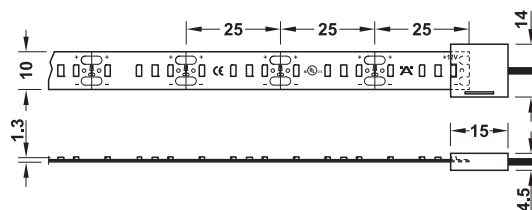

Häfele Loox LED 2037

Taśma LED, 120 diod LED/m, 4 W/m

Podczas montażu zwrócić uwagę na szerokość łącznika klipsowego.

- 600 LED tworzących jednorodne oświetlenie akcentujące
- możliwość skrócenia co 25 mm
- wysoki wskaźnik oddawania barw

- zastosowanie: oświetlenie dekoracyjne, orientacyjne
- materiał: tworzywo sztuczne
- powierzchnia/kolor: biała
- moc: 4 W/m
- wskaźnik oddawania barw: 82
- montaż: samoprzylepna

natężenie oświetlenia na 1 m długości taśmy

5

Zakres dostawy

rolka 5 m z przewodem zasilającym 2 m

12 V

barwa światła	strumień świetlny lm	moc W	skuteczność świetlna lm/W	długość mm	nr artykułu
ciepła 2700 K	1600	20	80	5000	833.73.513
ciepła 3000 K	1600	20	80	5000	833.73.510
neutralna 4000 K	1700	20	85	5000	833.73.511
zimna 5000 K	1800	20	90	5000	833.73.512

opakowanie: 1 szt.

→ Akcesoria dodatkowe do taśmy Loox LED 12 V Häfele

		długość mm	szerokość mm	nr artykułu
przewód łączący z klipsem		50	14	833.73.721
		500	14	833.73.719
		1000	14	833.73.722
		2000	14	833.73.720
przewód zasilający z systemem wtyków 12 V i klipsem		2000	14	833.73.728
łącznik klipsowy		15	14	833.73.731
łącznik narożny sztywny, na lewą lub prawą stronę		26.5	26.5	833.73.733