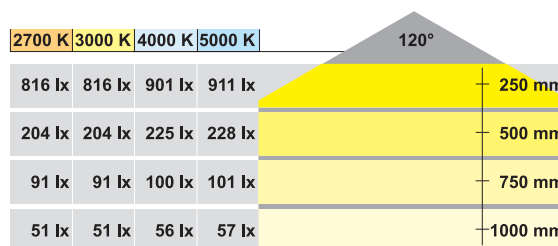

Häfele Loox LED 2037

Taśma LED, 120 diod LED/m, 4 W/m

Podczas montażu zwrócić uwagę na szerokość łącznika klipsowego.

- 600 LED tworzących jednorodne oświetlenie akcentujące
- możliwość skrócenia co 25 mm
- wysoki wskaźnik oddawania barw

- zastosowanie: oświetlenie dekoracyjne, orientacyjne
- materiał: tworzywo sztuczne
- powierzchnia/kolor: biała
- moc: 4 W/m
- wskaźnik oddawania barw: 82
- montaż: samoprzylepna

natężenie oświetlenia na 1 m długości taśmy

5

Zakres dostawy

rolka 5 m z przewodem zasilającym 2 m

12 V

barwa światła	strumień świetlny lm	moc W	skuteczność świetlna lm/W	długość mm	nr artykułu
ciepła 2700 K	1600	20	80	5000	833.73.513
ciepła 3000 K	1600	20	80	5000	833.73.510
neutralna 4000 K	1700	20	85	5000	833.73.511
zimna 5000 K	1800	20	90	5000	833.73.512