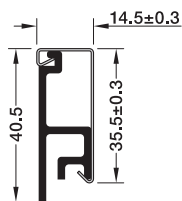

→ Wandprofil

- > Werkstoff: Befestigungsprofil Stahl, Abdeckprofil Aluminium schwarz, eloxiert
- > Oberfläche/Farbe: schwarz, eloxiert
- > Montage: zum Schrauben oder zum Kleben an die Wand

Lieferumfang
1 Befestigungsprofil
1 Abdeckprofil
2 Endkappen
Befestigungsmaterial

Länge mm	Artikel-Nr.
600	522.99.300
900	522.99.301
1200	522.99.302

Abpackung: 1 Stück