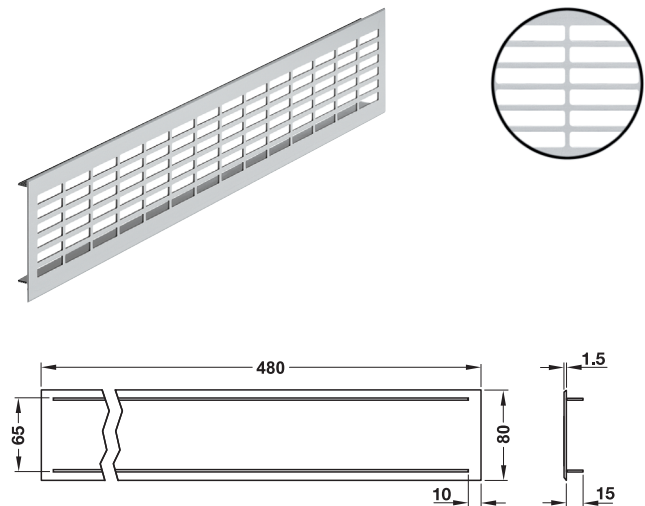

→ aus Aluminium, mit gerilltem Steg

- > Montage: zum Einpressen, Sicherung mit Schrauben
- > Lochung: 38 x 3 mm

**Technische Daten**

Länge x Breite mm	500 x 70
Ausschnittmaß mm	474 x 64
Luftdurchlass cm <sup>2</sup>	147

Werkstoff	Oberfläche/Farbe	Artikel-Nr.
Aluminium	silberfarben eloxiert E6/EV1	575.00.952

Abpackung: 1 oder 10 Stück

→ aus Aluminium, mit gerillten Stegen

- > Ausführung: Sichtkanten mit Facette
- > Montage: zum Einpressen
- > Lochung: 30 x 6 mm

**Technische Daten**

Länge x Breite mm	480 x 80
Ausschnittmaß mm	460 x 65
Luftdurchlass cm <sup>2</sup>	150,4

Werkstoff	Oberfläche/Farbe	Artikel-Nr.
Aluminium, Profilmaterial	silberfarben eloxiert F1	575.04.917
	dunkelbraun eloxiert MC4	575.04.113