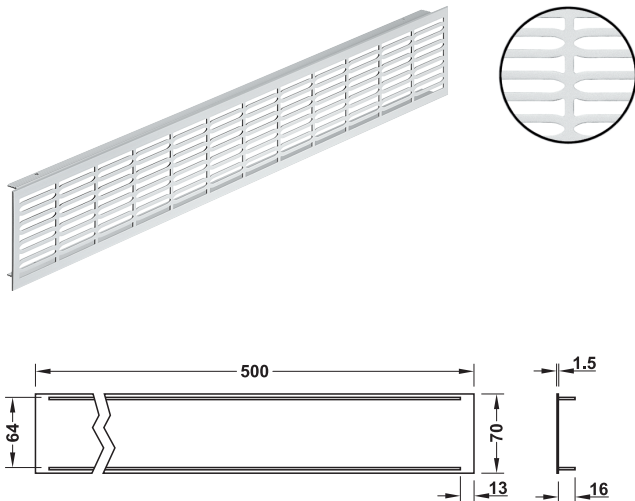

→ aus Aluminium, mit gerilltem Steg

- > Montage: zum Einpressen, Sicherung mit Schrauben
- > Lochung: 38 x 3 mm

**Technische Daten**

Länge x Breite mm	500 x 70
Ausschnittmaß mm	474 x 64
Luftdurchlass cm <sup>2</sup>	147

Werkstoff	Oberfläche/Farbe	Artikel-Nr.
Aluminium	silberfarben eloxiert E6/EV1	575.00.952

Abpackung: 1 oder 10 Stück

→ aus Aluminium, mit gerillten Stegen

- > Ausführung: Sichtkanten mit Facette
- > Montage: zum Einpressen
- > Lochung: 30 x 6 mm

**Technische Daten**

Länge x Breite mm	480 x 80
Ausschnittmaß mm	460 x 65
Luftdurchlass cm <sup>2</sup>	150,4

Werkstoff	Oberfläche/Farbe	Artikel-Nr.
Aluminium, Profilmaterial	silberfarben eloxiert F1	575.04.917
	dunkelbraun eloxiert MC4	575.04.113