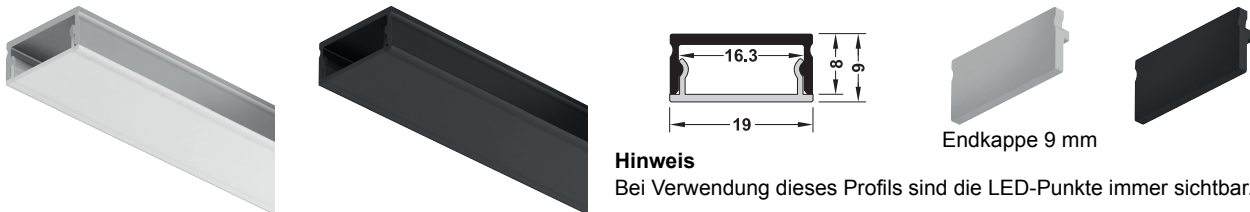

## Design-Unterbauprofil

- > für Unterbaumontage oder zum vollständigen flächenbündigen Einlassen. Die Streuscheiben sind vollständig plan
- > Aluminiumprofile in silberfarben oder schwarz erhältlich
- > schwarz satinierte Streuscheiben sind ideal für die Ambientebeleuchtung

### Hinweis

Bei Verwendung dieses Profils sind die LED-Punkte immer sichtbar.

LED-Zubehör

	Ausführung	Länge mm	Höhe mm	Werkstoff	silberfarben	schwarz
Aluminiumprofil	Streuscheibe satiniert	2000	9	Aluminium	833.01.766	–
		2500	9	Aluminium	833.01.780	833.01.860
		6000	9	Aluminium	833.01.796	833.01.864
	Streuscheibe transparent	2000	9	Aluminium	833.01.767	–
		2500	9	Aluminium	833.01.781	–
		6000	9	Aluminium	833.01.797	–
Endkappe	–	–	9	Kunststoff	833.01.765	833.01.866

### → Design-Unterbauprofil

12 mm Profilhöhe, 13 mm Gesamthöhe

Streuscheibe	LED-Punkte sichtbar					
	LED 2029	LED 2037	LED 2043	LED 2045	LED 3015	LED 3028
satiniert	–	–	ja	–	–	–
transparent	ja	ja	ja	ja	ja	ja