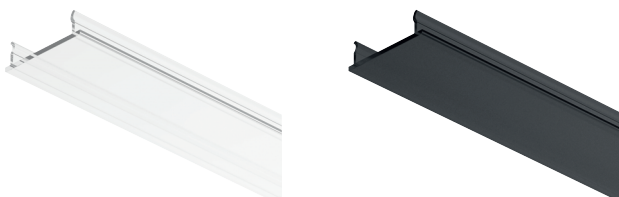

→ Streuscheibe

Hinweis

Schwarz satinierte Streuscheibe für Ambientebeleuchtung
(Transmissionsgrad = 25%)

> Werkstoff: Kunststoff

	Länge mm	satiniert	transparent	schwarz
Streuscheibe	2000	833.01.762	833.01.763	–
	2500	833.01.786	833.01.787	833.01.852
	6000	833.01.791	833.01.793	833.01.858

Abpackung: 1 Stück