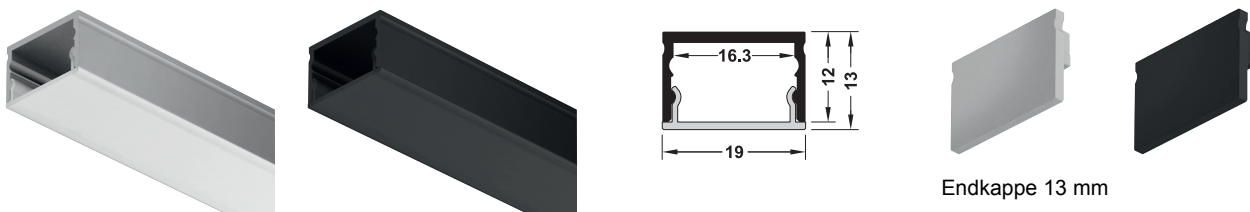

## Design-Unterbauprofil

- > für Unterbaumontage oder zum vollständigen flächenbündigen Einlassen. Die Streuscheiben sind vollständig plan
- > Aluminiumprofile in silberfarben oder schwarz erhältlich
- > schwarz satinierte Streuscheiben sind ideal für die Ambientebeleuchtung

### Hinweis

Bei Verwendung dieses Profils sind die LED-Punkte immer sichtbar.

LED-Zubehör

	Ausführung	Länge mm	Höhe mm	Werkstoff	silberfarben	schwarz
Aluminiumprofil	Streuscheibe satiniert	2000	9	Aluminium	833.01.766	–
		2500	9	Aluminium	833.01.780	833.01.860
		6000	9	Aluminium	833.01.796	833.01.864
	Streuscheibe transparent	2000	9	Aluminium	833.01.767	–
		2500	9	Aluminium	833.01.781	–
		6000	9	Aluminium	833.01.797	–
Endkappe	–	–	9	Kunststoff	833.01.765	833.01.866

### → Design-Unterbauprofil

12 mm Profilhöhe, 13 mm Gesamthöhe

Streuscheibe	LED-Punkte sichtbar					
	LED 2029	LED 2037	LED 2043	LED 2045	LED 3015	LED 3028
satiniert	–	–	ja	–	–	–
transparent	ja	ja	ja	ja	ja	ja