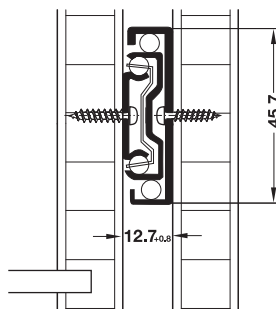

Wypięcie szyny szufladowej następuje po przesunięciu zatrzasku w dół