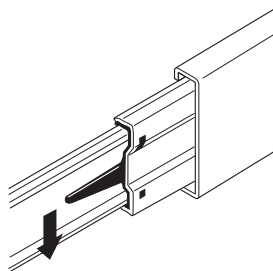

PROWADNICE

Prowadnice kulkowe H 45 Push-To-Open

Wysuw pełny BB PTO 30

udźwig do 30 kg, wersja Push-to-Open

- > materiał: stal i tworzywo sztuczne
- > wykończenie: ocynk jasny
- > wersja: z funkcją Push-to-Open

długość montażowa mm	długość wysuwu mm	nr artykułu
300	297	422.02.381
350	350	422.02.382
400	400	422.02.383
450	450	422.02.384
500	500	422.02.385
550	550	422.02.386
600	600	422.02.387
650	650	422.02.388
700	700	422.02.389

opakowanie: 5 par

Montaż

Wypięcie szyny szufladowej następuje po przesunięciu zatrzasku w dół

Schemat wierceń