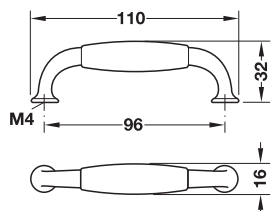

- materiał: gałka: porcelana, wspornik i wstawka: żal
- powierzchnia/kolor: gałka: biała, wspornik i wstawka: cyny antycznej

wym. A mm	wym. B mm	wym. C mm	nr artykułu
30	25	18	125.74.791
37	30	22	125.74.792

opakowanie: 1 lub 25 szt.

- materiał: uchwyt: porcelana, wsporniki: żal

powierzchnia/kolor	nr artykułu
gałka: biała, wspornik i wstawka: w kolorze cyny antycznej	125.75.792

opakowanie: 1 lub 25 szt.

6

- materiał: uchwyt: porcelana, wspornik: żal

powierzchnia/kolor	nr artykułu
uchwyt: biały, wspornik i wstawka: w kolorze cyny antycznej	125.76.790

opakowanie: 1 lub 25 szt.