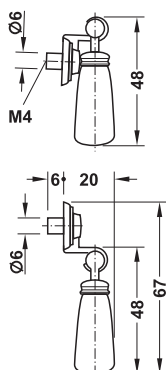

- materiał: gałka: porcelana, wspornik i wstawka: żal
- powierzchnia/kolor: gałka: biała, wspornik i wstawka: cyny antycznej

wym. A mm	wym. B mm	wym. C mm	nr artykułu
30	25	18	125.74.791
37	30	22	125.74.792

opakowanie: 1 lub 25 szt.

- materiał: uchwyt: porcelana, wsporniki: żal

powierzchnia/kolor	nr artykułu
gałka: biała, wspornik i wstawka: w kolorze cyny antycznej	125.75.792

opakowanie: 1 lub 25 szt.

6

- materiał: uchwyt: porcelana, wspornik: żal

powierzchnia/kolor	nr artykułu
uchwyt: biały, wspornik i wstawka: w kolorze cyny antycznej	125.76.790

opakowanie: 1 lub 25 szt.