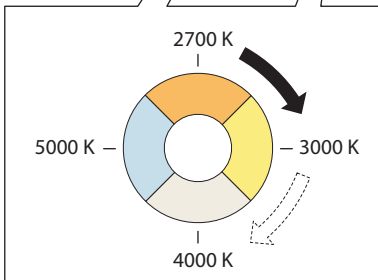

1

i

833.95.892 833.95.893
833.95.894 833.95.895

833.95.890 833.95.891

732.28.432

HDE 01.03.2021