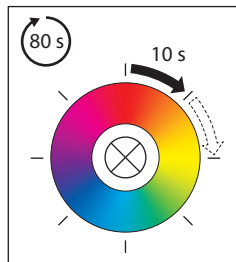

833.95.890 833.95.891