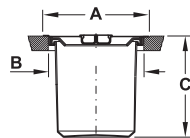

Fassungsvermögen l	Maße (B x T x H) mm	Abpackung Stück	Artikel-Nr.
6	230 x 160 x 330	1 oder 10	502.32.061
15	300 x 210 x 440	1 oder 10	502.32.150
30	395 x 250 x 520	1	502.32.301

Müllbeutel

- > Werkstoff: Kunststoff
- > Ausführung: perforiert, zum Abreißen

Fassungsvermögen l	Anzahl	Farbe	Artikel-Nr.
15	50 Beutel/Rolle	grau	502.35.151
120	25 Beutel/Rolle	blau	008.52.903

Abpackung: 1 Rolle

7

Abfallsammler

Abfallsammler für Montage in der Arbeitsplatte

→ 5 Liter / 11 Liter / 13 Liter

5 / 11 / 13

- > Montage: zum flächenbündigen Einlassen oder Aufsetzen
- > Werkstoff: Kunststoff oder Aluminium, bei 5 Liter: mit Edelstahlring, bei 11 und 13 Liter: mit Edelstahlring und Weichgummiring, Deckel: Edelstahl

Fassungsvermögen l	Maß A mm	Maß B mm	Maß C mm	Artikel-Nr.
Eimer: Kunststoff schwarz				
5	237	205	230	502.94.002
11	310	280	300	502.94.000
13	310	280	350	502.94.001
Eimer: Aluminium				
5	237	205	230	502.94.003
Ersatzeimer: Kunststoff schwarz				
5	197	186	230	502.94.992
11	247	246	275	502.94.991
13	248	236	327	502.94.993