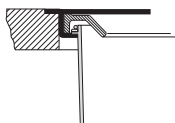

flächenbündige Montage