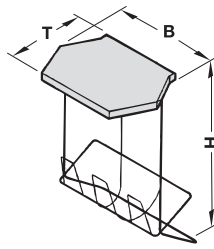

Abfallsammler für Montage an der Wand

→ 6 Liter / 15 Liter / 30 Liter Müll am Meter

6 / 15 / 30

- > Montage: zum Schrauben an Seitenwand und Schranktür
- > Werkstoff: Gestell: Stahl, Deckel: Kunststoff
- > Oberfläche: Gestell: kunststoffbeschichtet
- > Farbe: Gestell: weiß, Deckel: grau

Fassungsvermögen l	Maße (B x T x H) mm	Abpackung Stück	Artikel-Nr.
6	230 x 160 x 330	1 oder 10	502.32.061
15	300 x 210 x 440	1 oder 10	502.32.150
30	395 x 250 x 520	1	502.32.301

Müllbeutel

- > Werkstoff: Kunststoff
- > Ausführung: perforiert, zum Abreißen

Fassungsvermögen l	Anzahl	Farbe	Artikel-Nr.
15	50 Beutel/Rolle	grau	502.35.151
120	25 Beutel/Rolle	blau	008.52.903

Abpackung: 1 Rolle

7

Abfallsammler

Abfallsammler für Montage in der Arbeitsplatte

→ 5 Liter / 11 Liter / 13 Liter