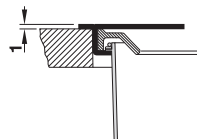

aufgesetzte Montage

DGH-M 2017, HDE-de, 10/16; Maßangaben unverbindlich. Konstruktionsänderungen vorbehalten.